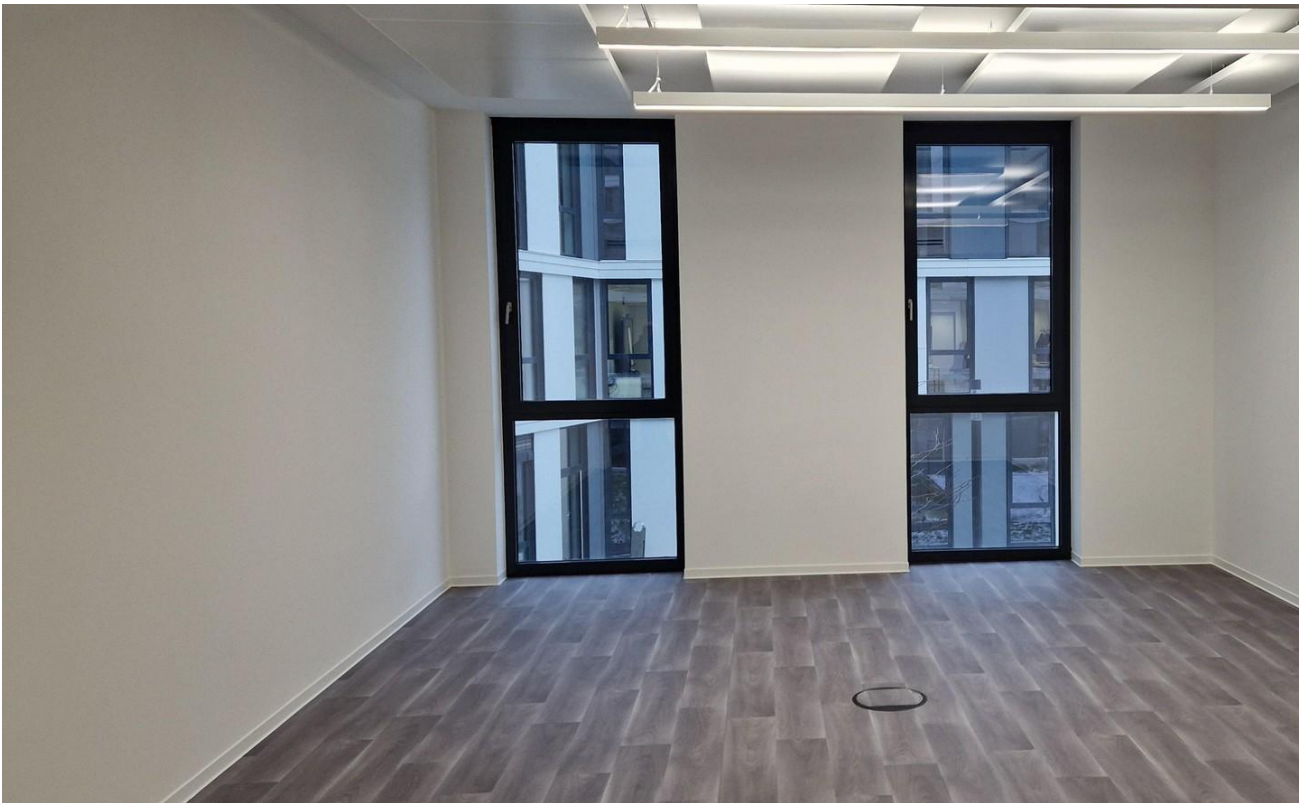

Exposé

Bürohaus in Berlin

**Langfristige Untervermietung | All-in-Miete | Neubau
moderne Büros | nahe S-Bahnhof Adlershof**

Objekt-Nr. **OM-295760**

Bürohaus

Vermietung: **auf Anfrage + NK**

Wagner-Regeny-Str. 25
12489 Berlin
Berlin
Deutschland

Baujahr	2023	Etage	1. OG
Etagen	5	Büro-/Praxisfläche	325,00 m ²
Energieträger	Fernwärme	Gesamtfläche	325,00 m ²
Übernahme	Nach Vereinbarung	Heizung	Zentralheizung
Zustand	Erstbezug		

Exposé - Beschreibung

Die modern ausgestatteten Büroflächen liegen in der ersten Etage eines Ende 2023 erbauten Bürogebäudes.

Ausstattung

- Erstbezug, sehr moderne Anlage
- Teppichboden
- Klimaanlage
- Zwei Fahrstühle
- Sonnenschutz außenliegend
- Große Küche und Essbereich / Meetingsbereich
- öffentbare Fenster
- Toiletten
- Zugangskontrolle

Exposé - Galerie

Aufzug

Büro-1

Exposé - Galerie

Büro-2

Büro-3

Exposé - Galerie

Küche und Meeting