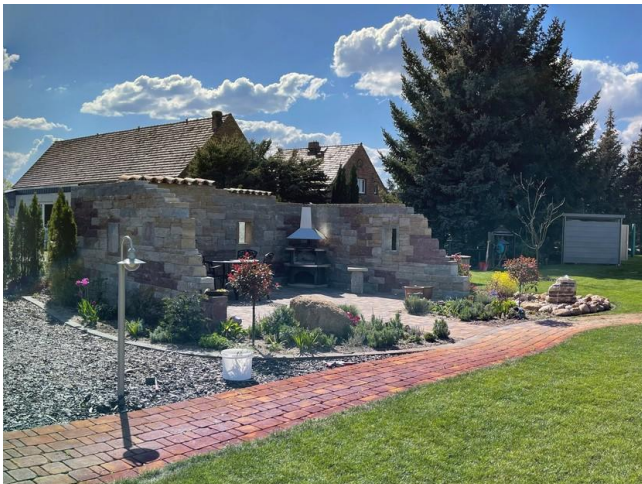

Exposé

Villa in Weißkeißel

Luxus Stadtvilla mit angelegtem Traum Garten

Objekt-Nr. OM-295877

Villa

Verkauf: **770.000 €**

Ansprechpartner:
Iryna Chetverikova
Telefon: 0152 53923724
Mobil: 0152 53923724

02957 Weißkeißel
Sachsen
Deutschland

Baujahr	2018	Zustand	Neuwertig
Grundstücksfläche	3.194,00 m²	Schlafzimmer	3
Etagen	2	Badezimmer	3
Zimmer	5,00	Garagen	3
Wohnfläche	230,00 m²	Stellplätze	6
Energieträger	Luft- /Wasserwärme	Heizung	Fußbodenheizung
Übernahme	sofort