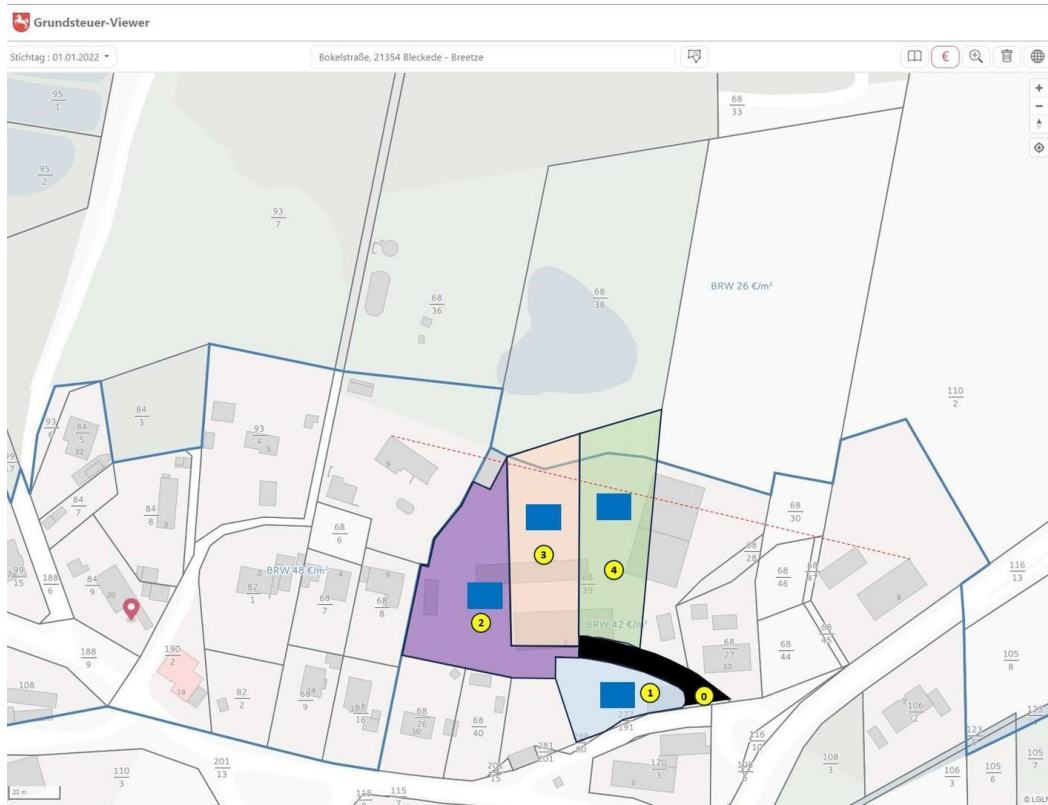

Exposé - Galerie