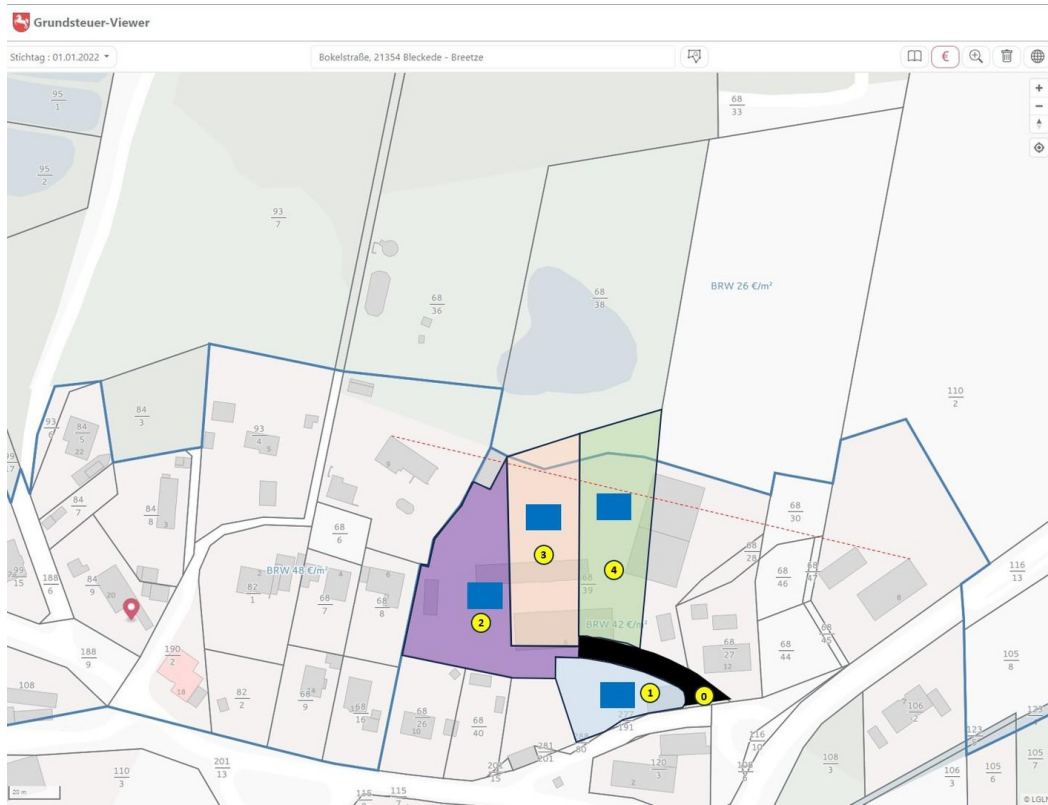

Exposé - Galerie