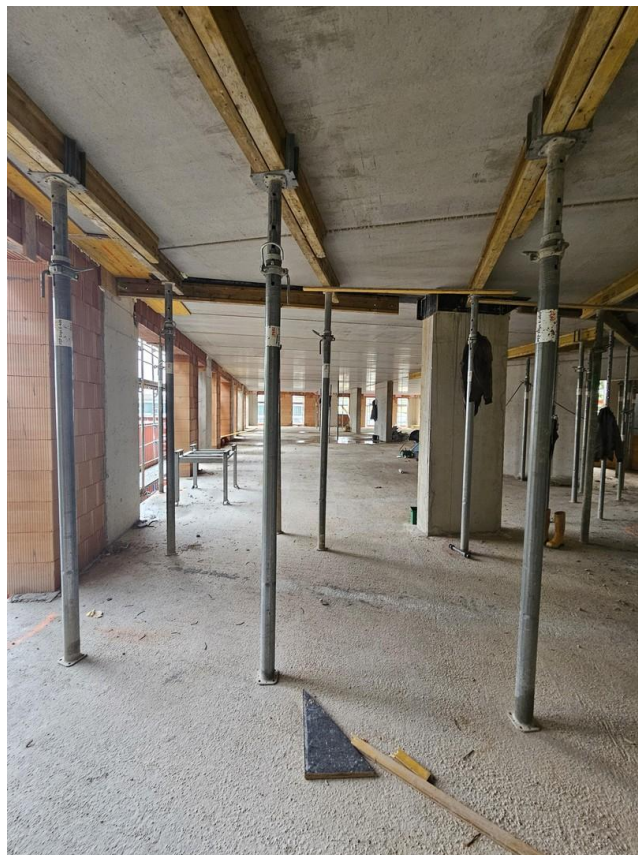

Exposé - Galerie