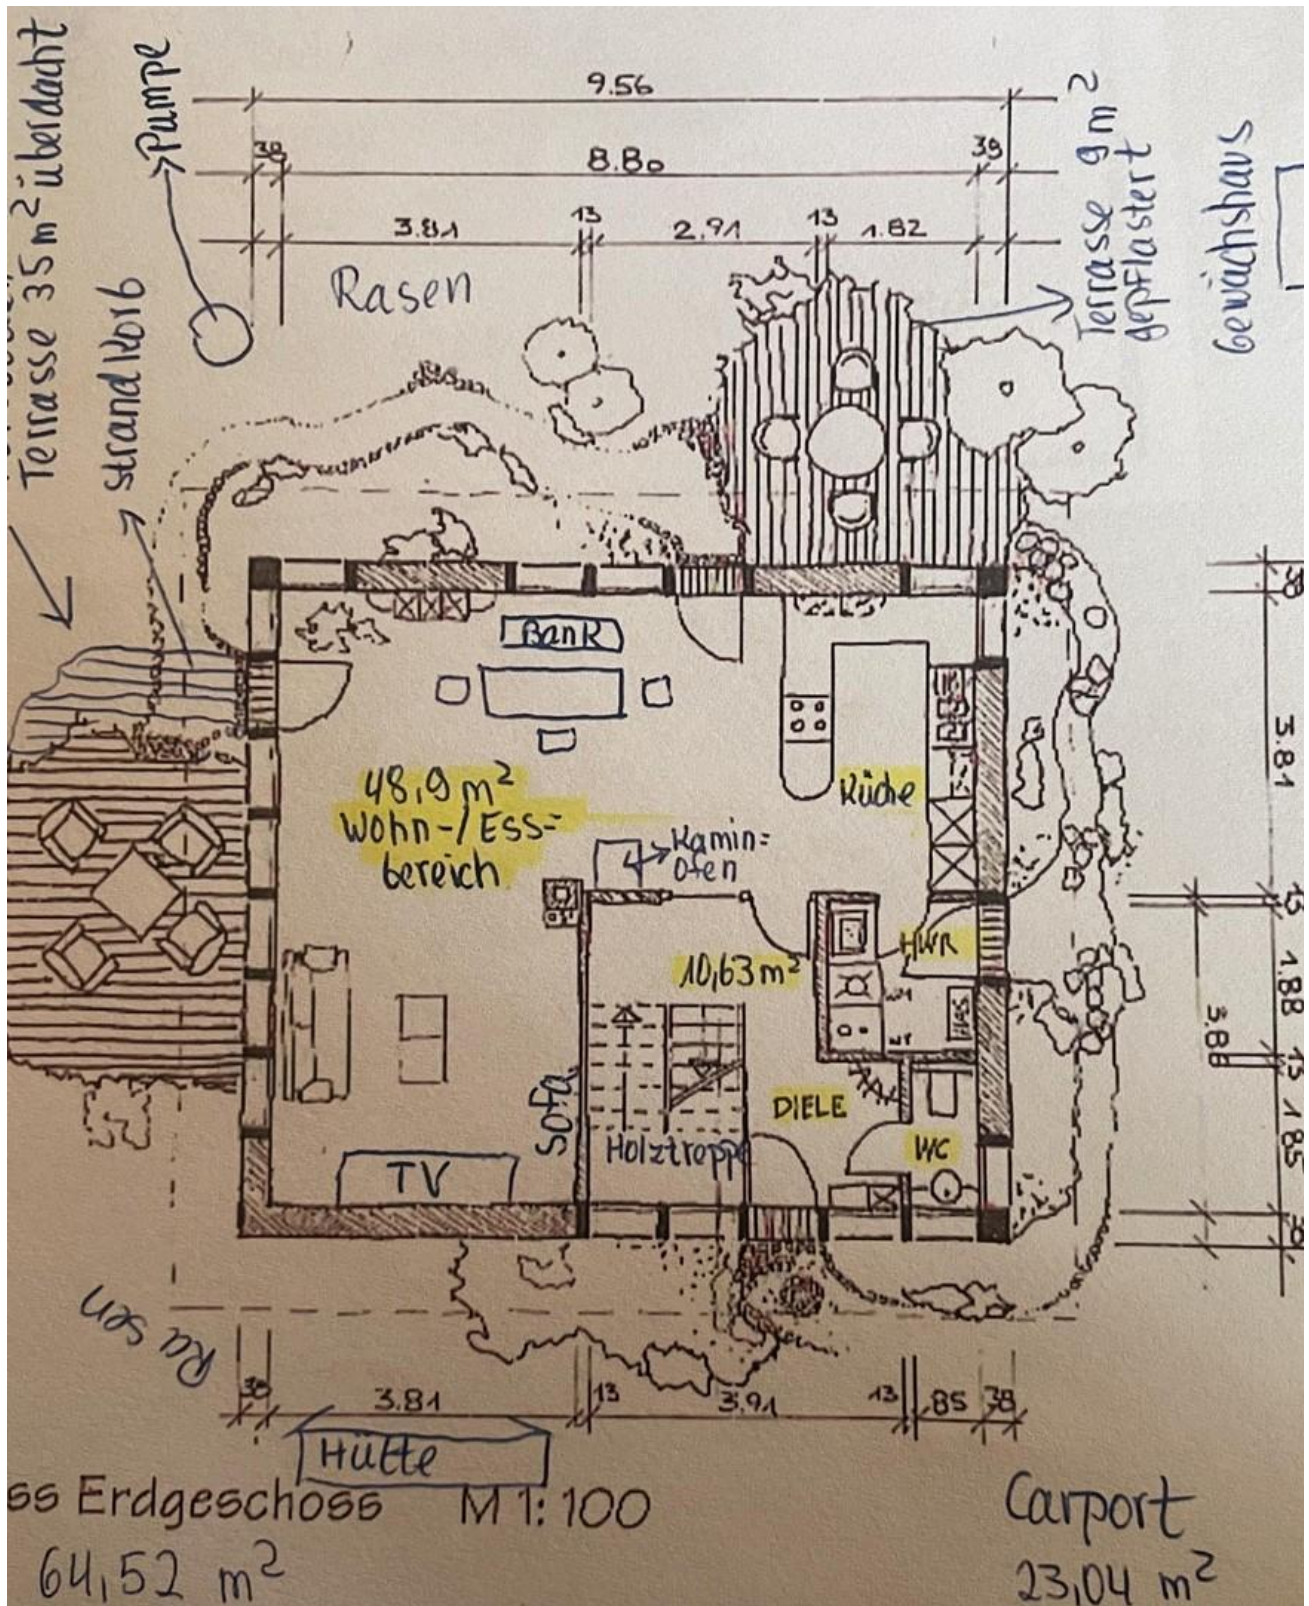

-Sonnenterasse mit Direktblick auf Pferdewiese

-noch eine Terrasse an der Küche dran

-Regenwasserzisterne mit 6.000 Liter zum Gießen

-ein Gartenhäuschen

-ein großer Handwerkerschuppen

-Holzlager

-große Einfahrt mit Carport

-Fliegenschutzgitter im ganzen Haus

-Einbauküche mit E-Geräten

-Glasfaser Anschluss gelegt

-Satellitenschüssel

Fußboden:

Parkett, Fliesen

Weitere Ausstattung:

Terrasse, Garten, Vollbad, Einbauküche, Gäste-WC, Kamin

Treppenhaus

Schlafzimmer 1

Exposé - Galerie

Schlafzimmer 2

Exposé - Galerie

Abstellraum

Heizungsraum

Exposé - Galerie

Neue Türen und Parkettboden

Exposé - Grundrisse

Grundriss EG

Exposé - Grundrisse

Grundriss OG