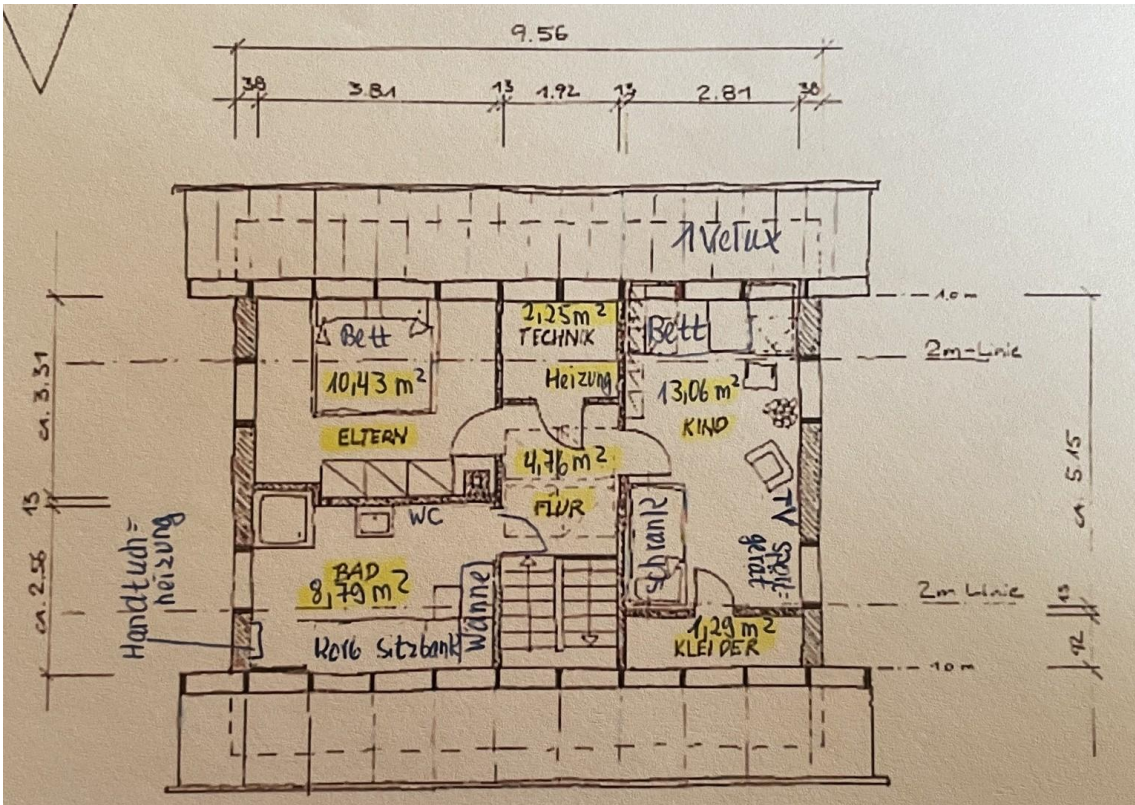

-Sonnenterasse mit Direktblick auf Pferdewiese

-noch eine Terrasse an der Küche dran

-Regenwasserzisterne mit 6.000 Liter zum Gießen

-ein Gartenhäuschen

-ein großer Handwerkerschuppen

-Holzlager

-große Einfahrt mit Carport

Exposé - Galerie

Exposé - Galerie

Exposé - Galerie

Exposé - Galerie

Exposé - Galerie

Gäste WC

Eingang

Exposé - Galerie

Treppenhaus

Schlafzimmer 1

Exposé - Galerie

Schlafzimmer 2

Exposé - Galerie

Abstellraum

Heizungsraum

Exposé - Galerie

Neue Türen und Parkettboden

Exposé - Grundrisse

Grundriss EG

Exposé - Grundrisse

Grundriss OG