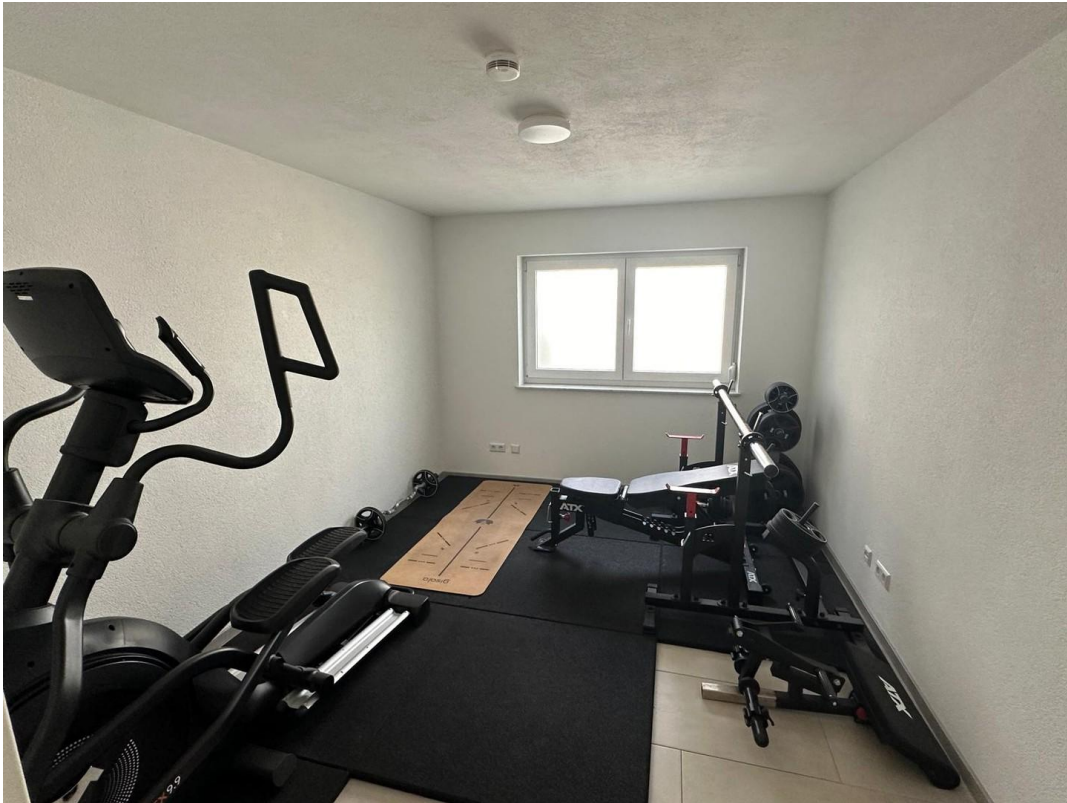

Exposé - Galerie

Ankleide