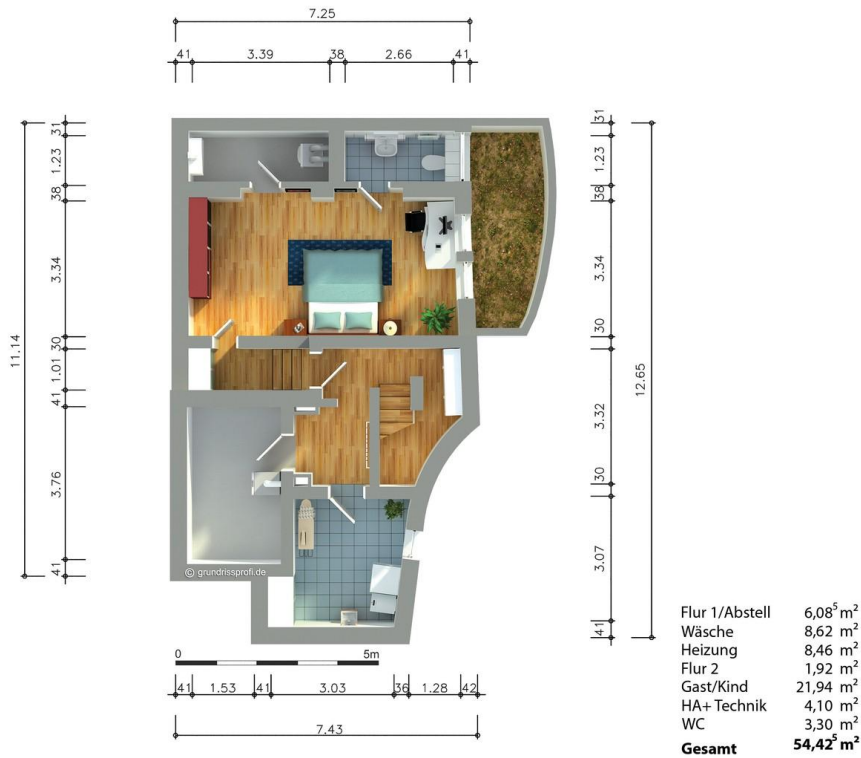

Untergeschoss