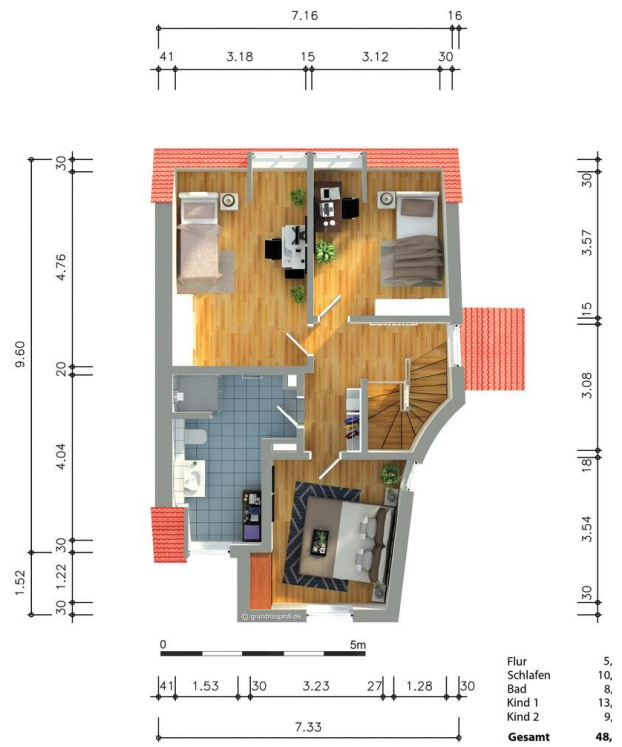

Obergeschoss