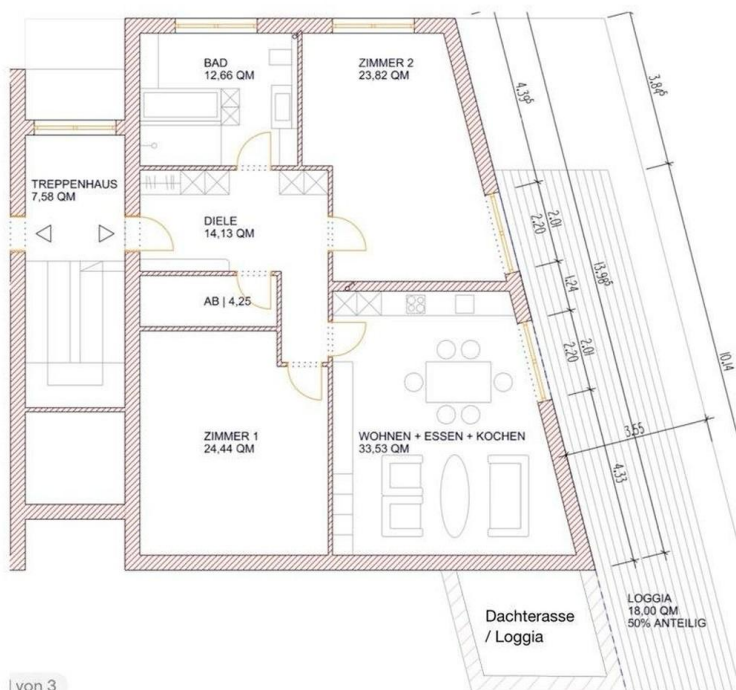

Exposé - Beschreibung

Objektbeschreibung

Bei diesem Objekt handelt es sich um einen Neubau mit Erstbezug. Die Wohnanlage besteht aus insgesamt 3 Wohneinheiten. 1 weitere Wohnung kann auch besichtigt und gemietet werden.

Die großzügige Wohnung verfügt Richtung Süden über eine große Dachterrasse und Richtung Westen für die Abendsonne über einen großen Balkon.

Wohnküche, Flur, Bad, Gäste-WS Abstellraum mit hochwertigem Marmorboden ausgestattet

Exposé - Galerie

OG Kinderzimmer 1

OG Kinderzimmer 1

Exposé - Galerie

Kinderzimmer 2

OG Kinderzimmer 2

Exposé - Galerie

OG Kinderzimmer 2

Balkon Westseite

Exposé - Galerie

Dachterasse

Exposé - Grundrisse

1 von 3