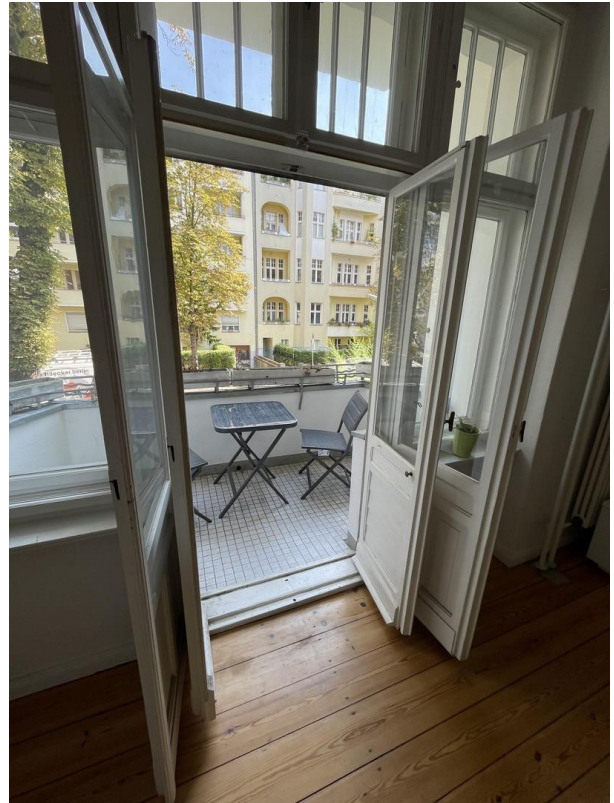

## Objektbeschreibung

Seltene Gelegenheit : Schöne und helle Altbauwohnung in einer sehr begehrten und ruhigen Wohngegend in Berlin- Friedenau.-

Schöner Balkon mit Ostausrichtung.

Neues Wannenbad mit WC und Fenster. Alle Wohnräume mit Holzdielen oder Parkett, moderne Einbauküche, sehr gepflegte Anlage. Bad und Küche gefliest.

## Exposé - Galerie

Zimmer I mit Balkon

# Exposé - Galerie

Zimmer I mit Balkon

Zimmer I - Balkonzugang

Zimmer II