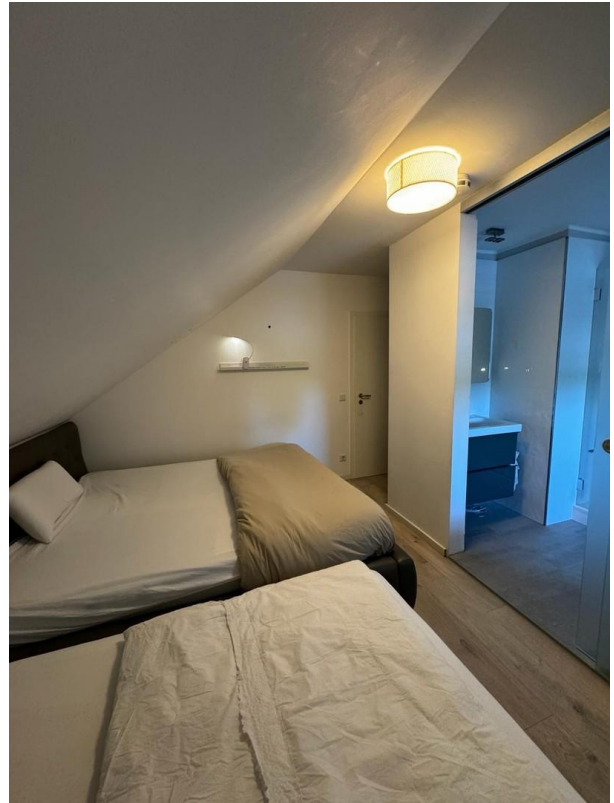

kleines Ankleidezimmer/Büro und eine Gästetoilette.

Das Badezimmer hat eine Badewanne und eine separate Dusche.

Im Wohn und Schlafzimmer gibt es eine Klimaanlage.

Sie ist perfekt für einen 2 Personenhaushalt.

Ausstattung

Die Wohnung ist Teilmöbielirt

Einbauküche in weiß

Ankleidezimmer mit Einbauschränken

Einbauschränke Flur und Schlafzimmer

Klimaanlage

Sonstiges

Waschküche

Exposé - Galerie

Exposé - Galerie

Schlafzimmer

Exposé - Galerie

Schlafzimmer

Badezimmer

Exposé - Galerie

Badezimmer

Badezimmer

Badezimmer