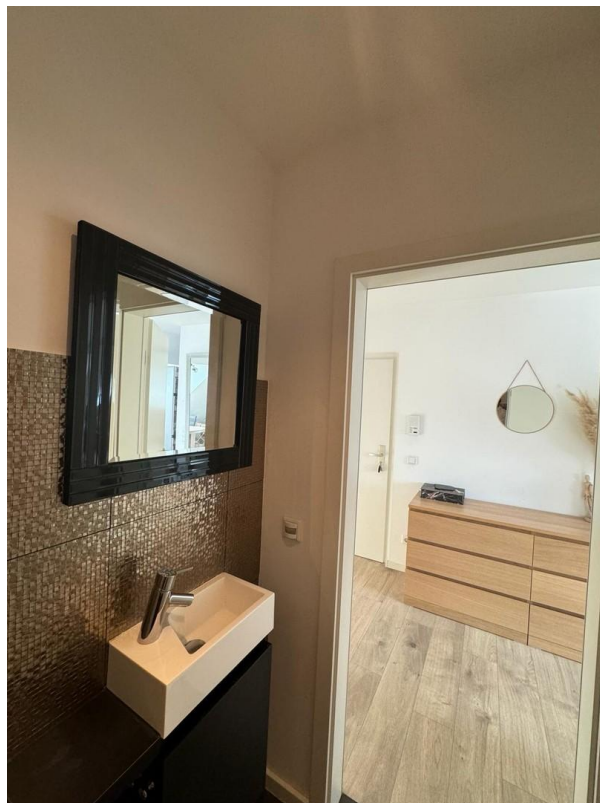

Exposé - Galerie

Gästebad