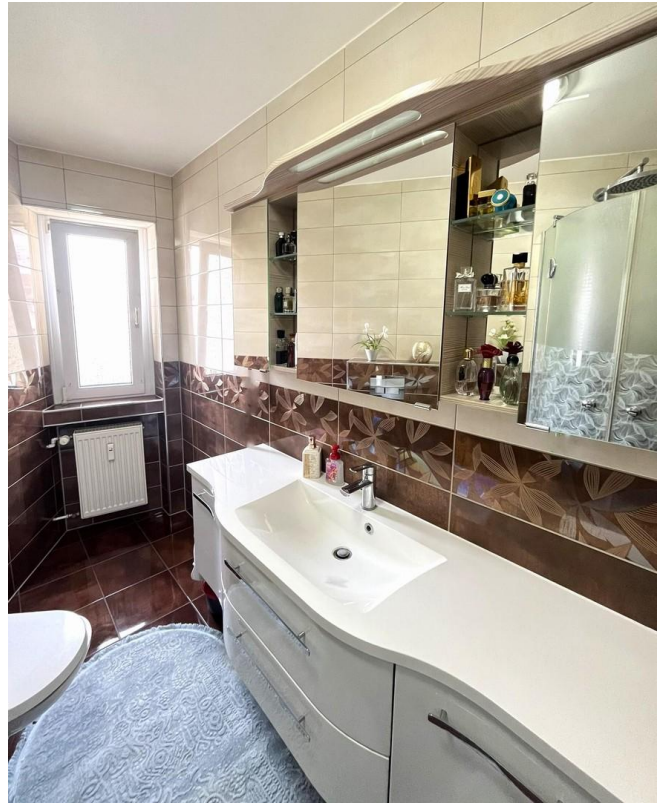

Exposé - Galerie