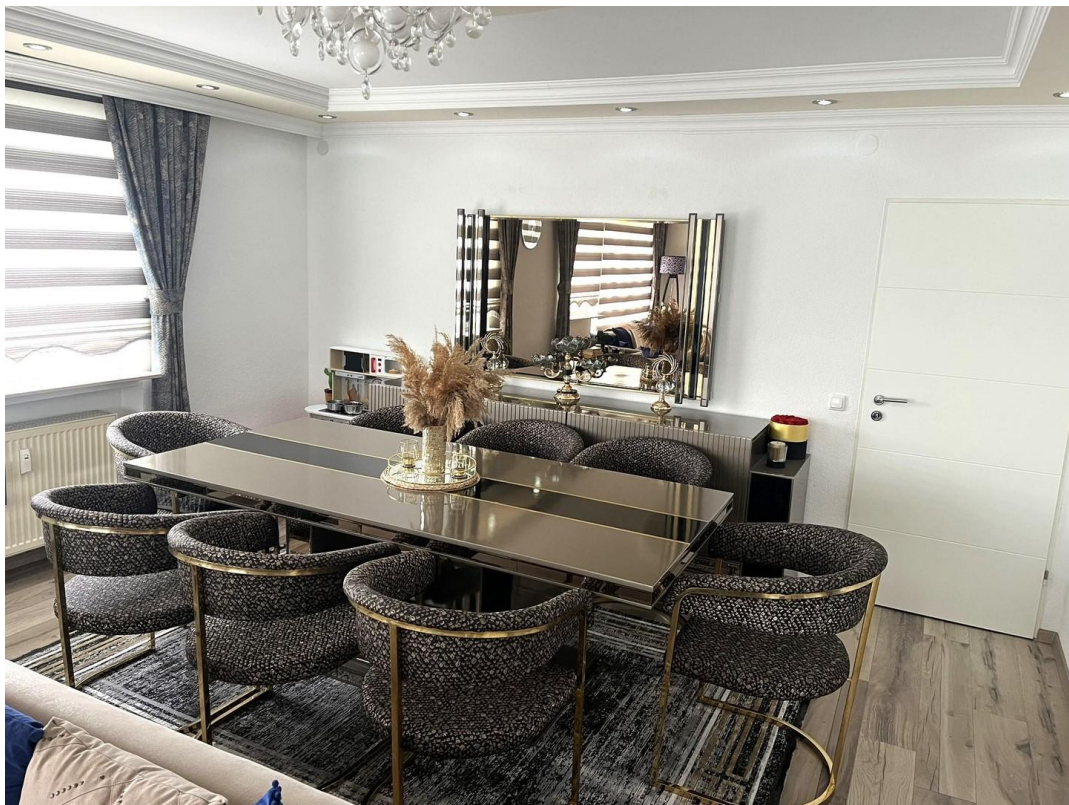

Exposé - Galerie