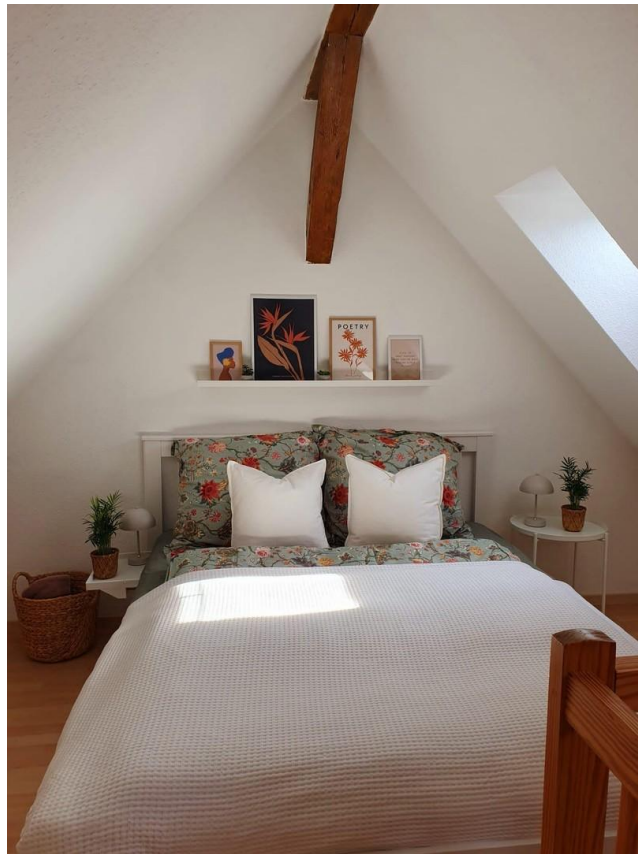

Exposé - Galerie