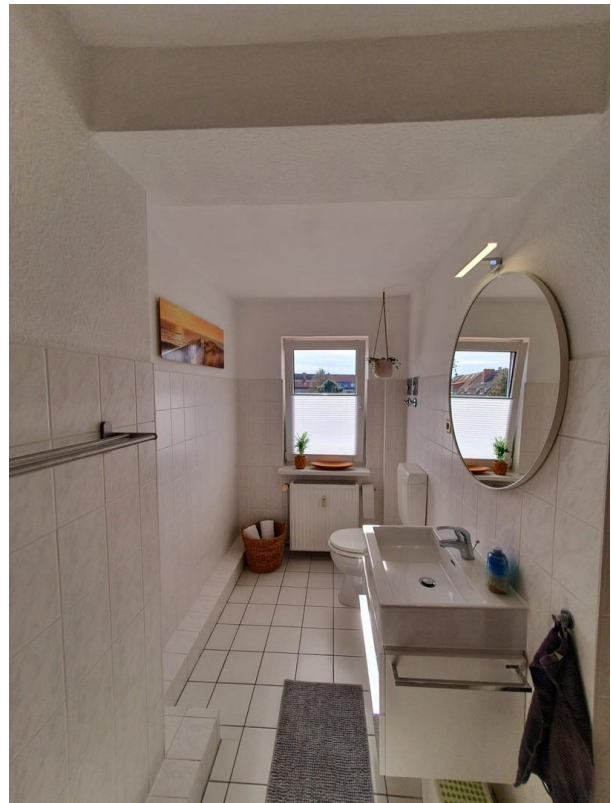

Exposé - Beschreibung

Objektbeschreibung

Es ist alles vorhanden, was man fürs tägliche Leben benötigt - Sie brauchen nur noch einziehen. Diese Wohnung ist komplett eingerichtet mit 2 Schlafzimmern (eines davon über eine Treppe im Dachboden erreichbar), einer voll ausgestatteten Küche inklusive Geschirrspüler & Mikrowelle, je einem Flachbild-TV in SZ und WZ, einem bequemen Schlafsofa im Wohnzimmer und einem Badezimmer, ausgestattet mit einer Dusche, Fenster & Waschmaschine. Es gibt einen Garten zur Gemeinschaftsnutzung.

Sitzecke Wohnzimmer

Exposé - Galerie

Schrank Wohnzimmer

Schlafzimmer

Exposé - Galerie

Schlafzimmer

Schlafzimmer

Exposé - Galerie

Maisonette - DG - Zimmer

Exposé - Galerie

Exposé - Galerie

Exposé - Galerie

Einbauküche

Küche

Exposé - Galerie

Flur

Garderobe

Bad

Exposé - Galerie

Fenster Bad

Dusche

Exposé - Galerie