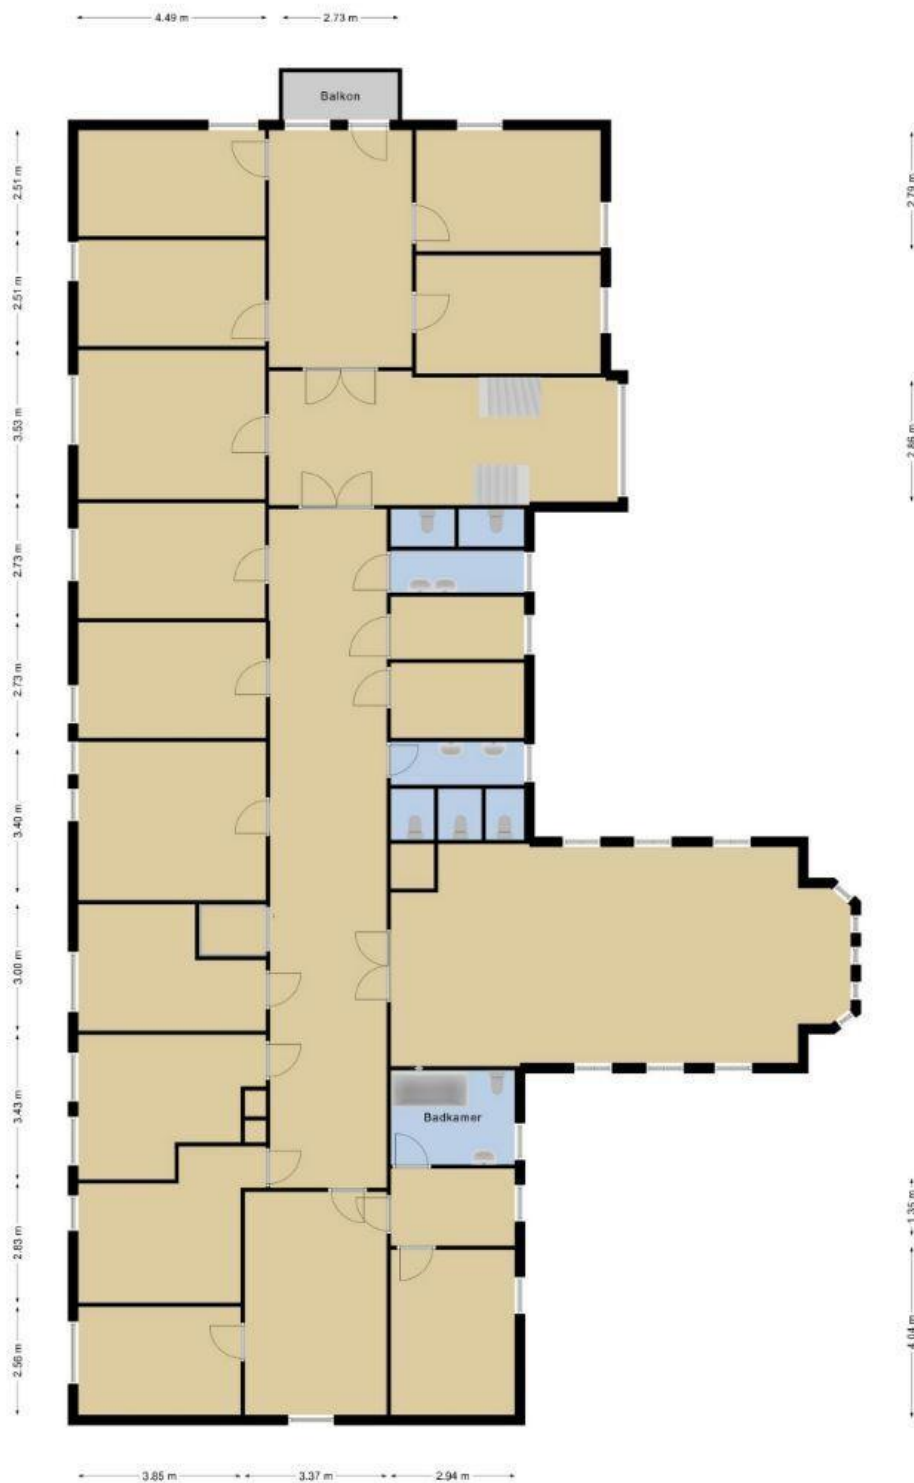

Exposé - Grundrisse

Deze plattegronden zijn opgemaakt voor indicatieve doeleinden.
Hieraan kunnen geen rechten worden ontleend.