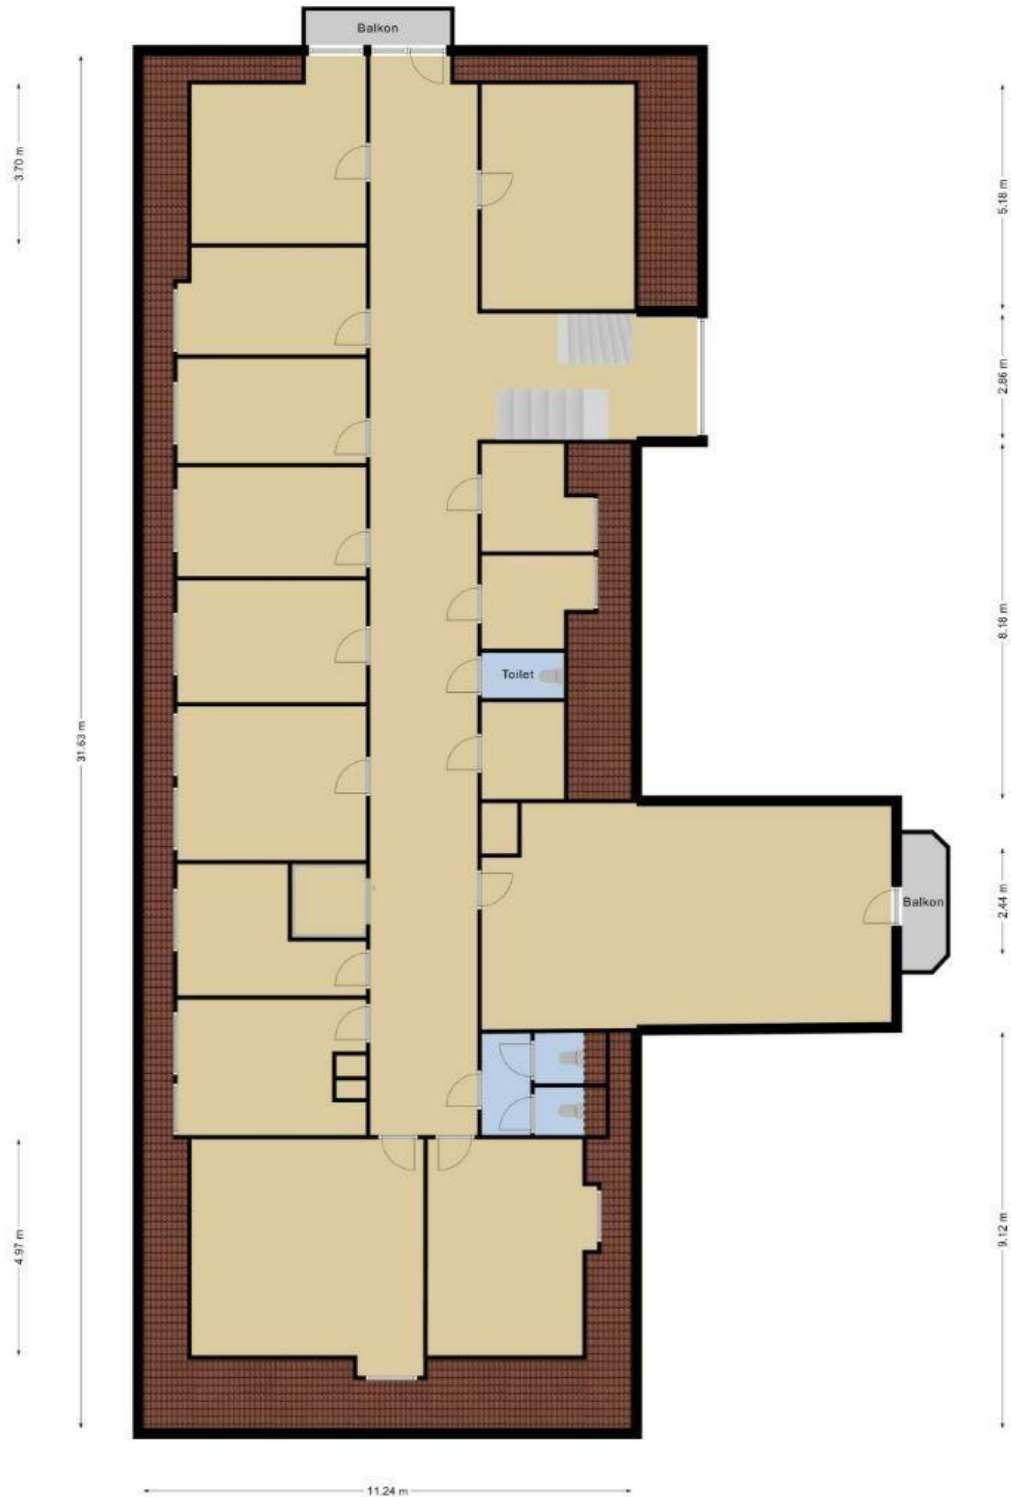

Exposé - Grundrisse

Deze plattegronden zijn opgemaakt voor indicatieve doeleinden.
Hieraan kunnen geen rechten worden ontleend.