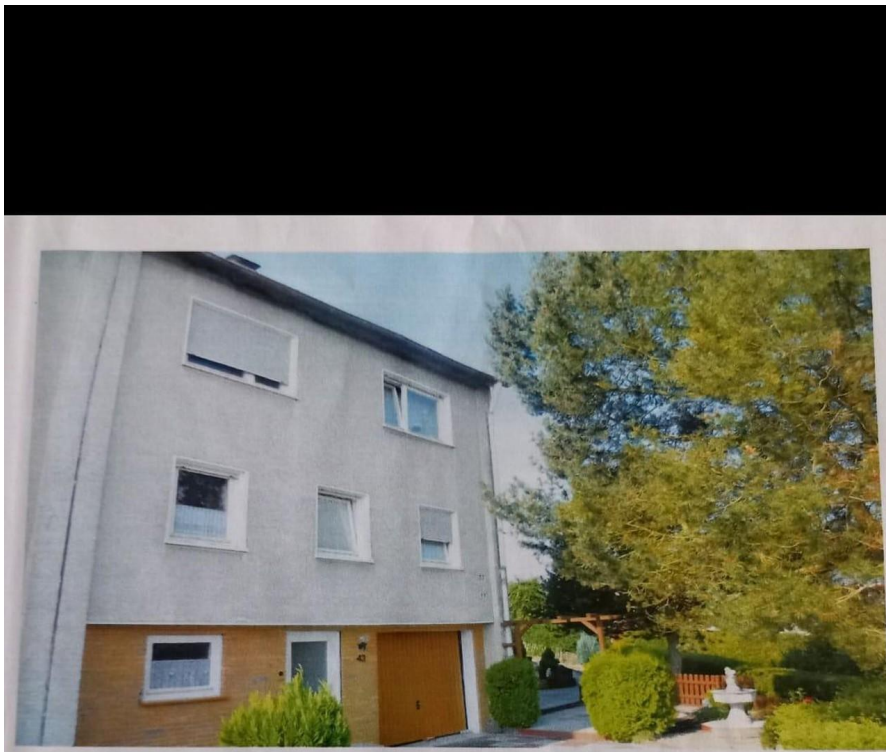

Exposé - Galerie