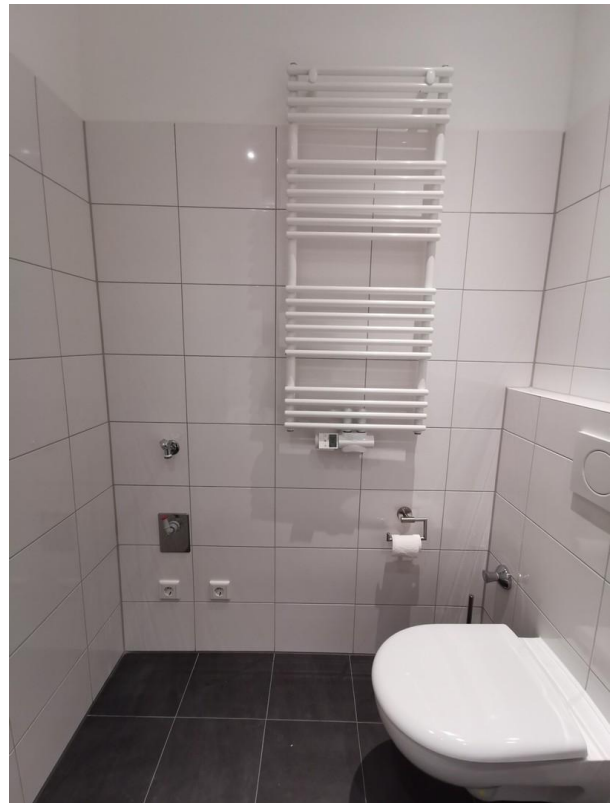

Exposé - Galerie