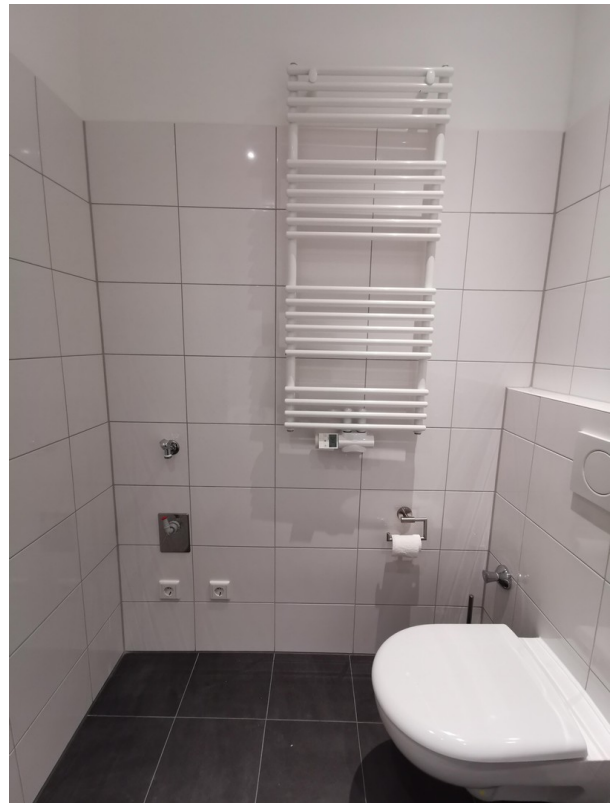

Exposé - Galerie