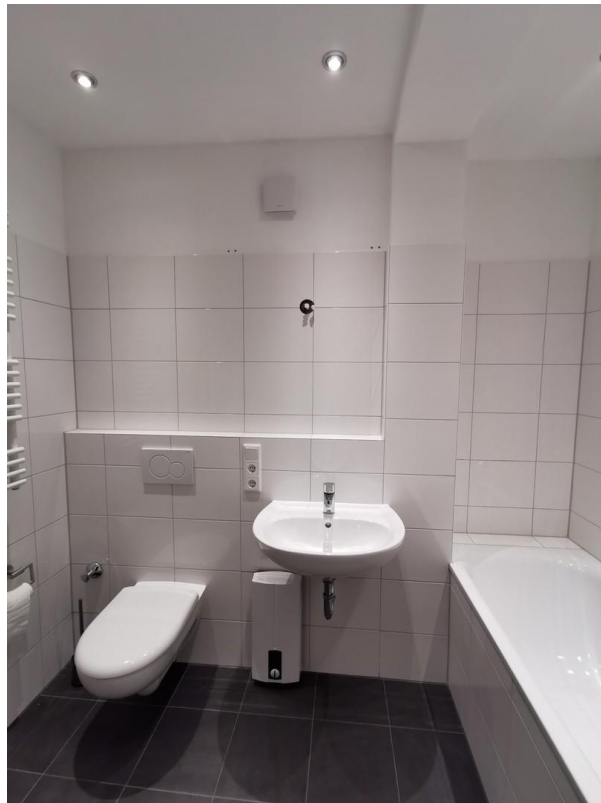

Exposé - Galerie