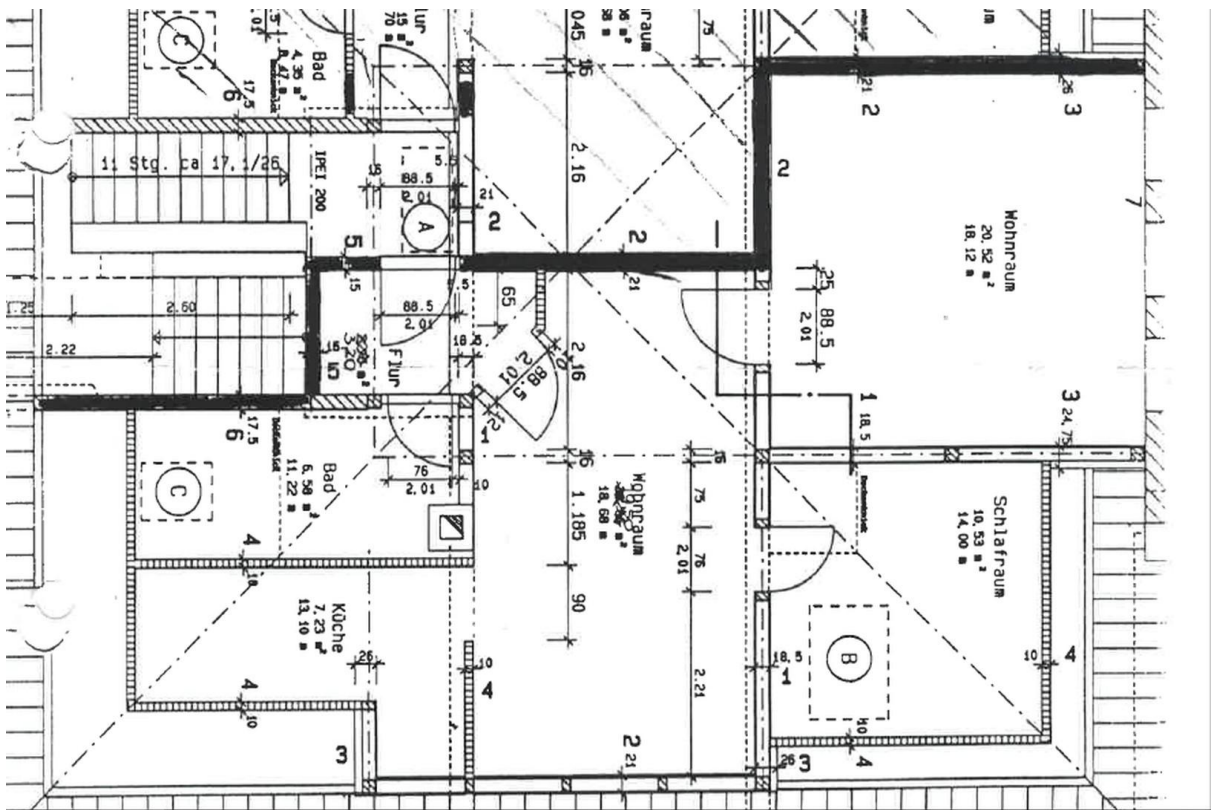

Exposé - Beschreibung

Objektbeschreibung

Es handelt sich um die Dachgeschosswohnung in einem Mehrfamilienhaus. Im Innenhof befindet sich ein Wäscheplatz und eine Sitzgelegenheit zur Nutzung durch die gesamte Hausgemeinschaft. Im Keller befindet sich ein Wäsche- und ein Fahrradkeller.

Küche

Exposé - Galerie

Küche

Küche mit Blick Richtung Wohnb

Exposé - Galerie

Küche

Zimmer 1

Exposé - Galerie

Zimmer 1

Blick aus Zimmer 1

Zimmer 2

Exposé - Galerie

Zimmer 2

Zimmer 2

Exposé - Galerie

Bad

Bad

Exposé - Galerie

Stauraum Kniestock

Exposé - Grundrisse

Grundriss