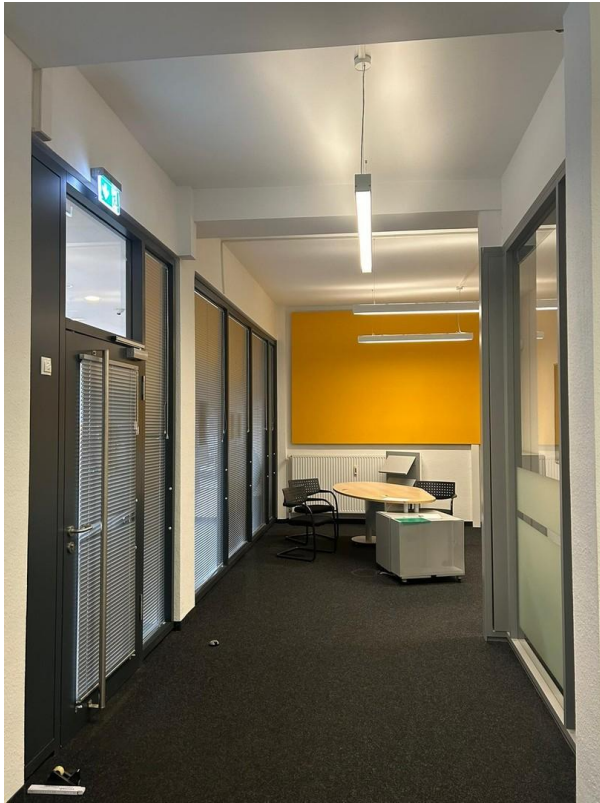

Exposé - Galerie

Geschäfts- oder Bürofläche