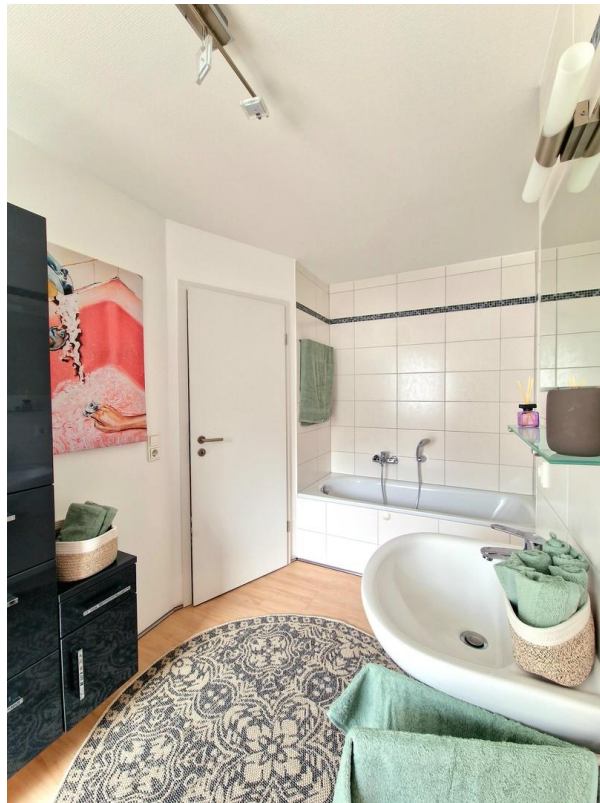

Exposé - Beschreibung

Objektbeschreibung

Objektbeschreibung:

Diese großzügige 2-Zimmer-Wohnung mit einer Wohnfläche von 95 Quadratmetern bietet höchsten Wohnkomfort in zentraler Lage. Die Wohnung ist vollständig eingerichtet und ausgestattet, sodass Sie sofort einziehen können.

Ausstattung:

Wohnfläche: 95 m²

Zimmer: 2

Bad: Helles, schönes Badezimmer

Küche: Hochwertige, nahezu neue Küche mit individueller Ausstattung

Einrichtung: Modern und stilvoll, fast neue Möbel und Geräte

Keller: Zusätzlicher Stauraum im Keller

Fußboden:

Laminat, Vinyl / PVC

Weitere Ausstattung:

Terrasse, Garten, Keller, Vollbad, Einbauküche, Gäste-WC

Lage

Die Wohnung befindet sich in einer zentralen Lage mit optimaler Anbindung an öffentliche Verkehrsmittel, Einkaufsmöglichkeiten, Restaurants und Freizeitangebote. Hier wohnen Sie mitten im Geschehen und genießen dennoch die Ruhe Ihrer privaten Wohnräume.

Exposé - Galerie

Flur

Exposé - Galerie

Küche

Bad

Exposé - Galerie

Schlafzimmer

Esszimmer