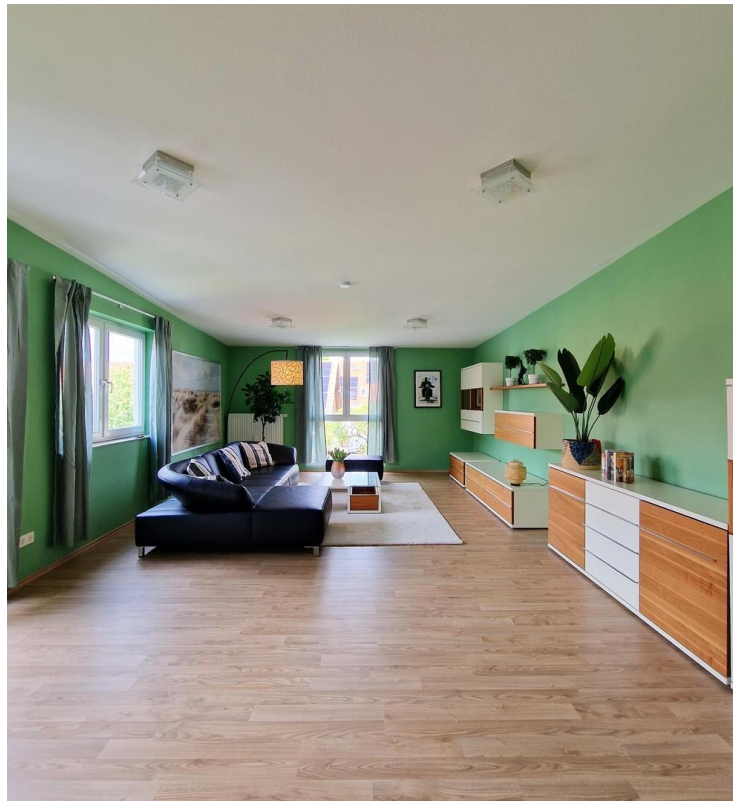

Wohnzimmer