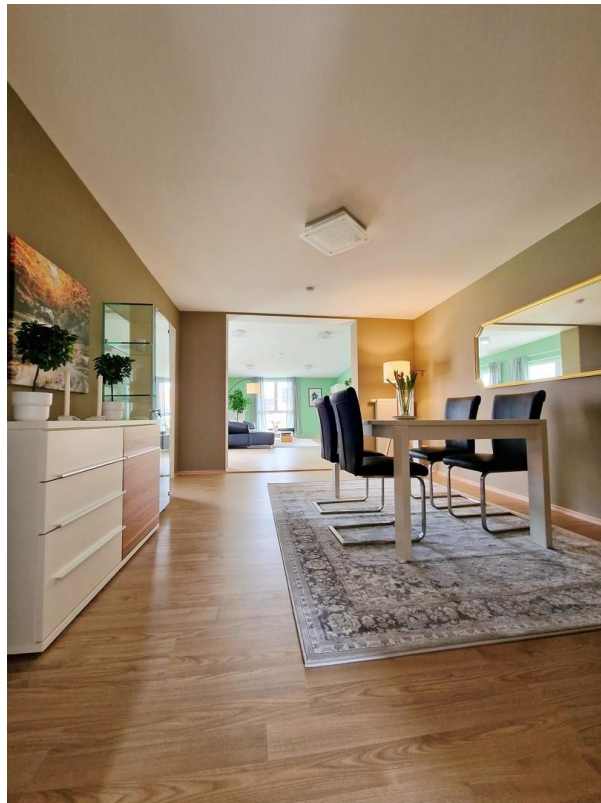

Exposé - Beschreibung

Objektbeschreibung

Objektbeschreibung:

Diese großzügige 2-Zimmer-Wohnung mit einer Wohnfläche von 95 Quadratmetern bietet höchsten Wohnkomfort in zentraler Lage. Die Wohnung ist vollständig eingerichtet und ausgestattet, sodass Sie sofort einziehen können.

Ausstattung:

Wohnfläche: 95 m²

Zimmer: 2

Bad: Helles, schönes Badezimmer

Küche: Hochwertige, nahezu neue Küche mit individueller Ausstattung

Einrichtung: Modern und stilvoll, fast neue Möbel und Geräte

Keller: Zusätzlicher Stauraum im Keller

Fußboden:

Laminat, Vinyl / PVC

Weitere Ausstattung:

Terrasse, Garten, Keller, Vollbad, Einbauküche, Gäste-WC

Lage

Die Wohnung befindet sich in einer zentralen Lage mit optimaler Anbindung an öffentliche Verkehrsmittel, Einkaufsmöglichkeiten, Restaurants und Freizeitangebote. Hier wohnen Sie mitten im Geschehen und genießen dennoch die Ruhe Ihrer privaten Wohnräume.

Exposé - Galerie

Flur

Exposé - Galerie

Küche

Bad

Exposé - Galerie

Schlafzimmer

Esszimmer