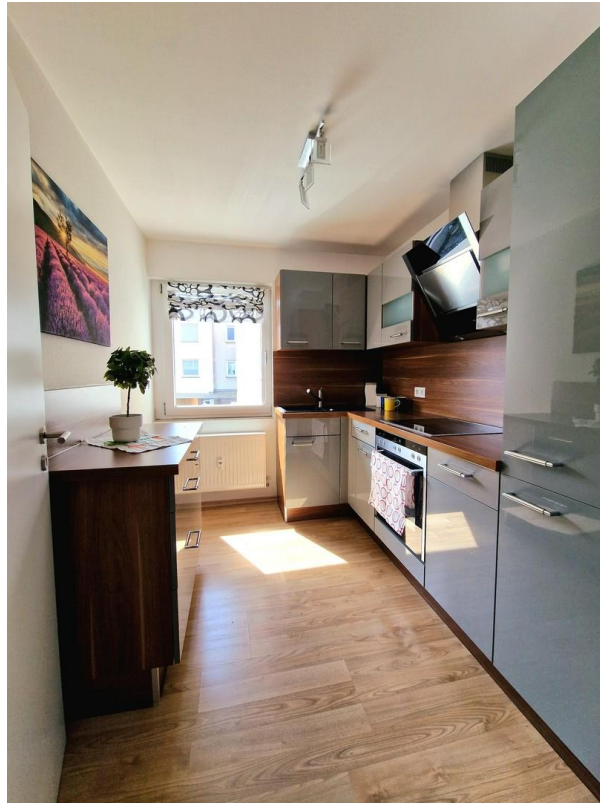

Exposé - Galerie

Küche