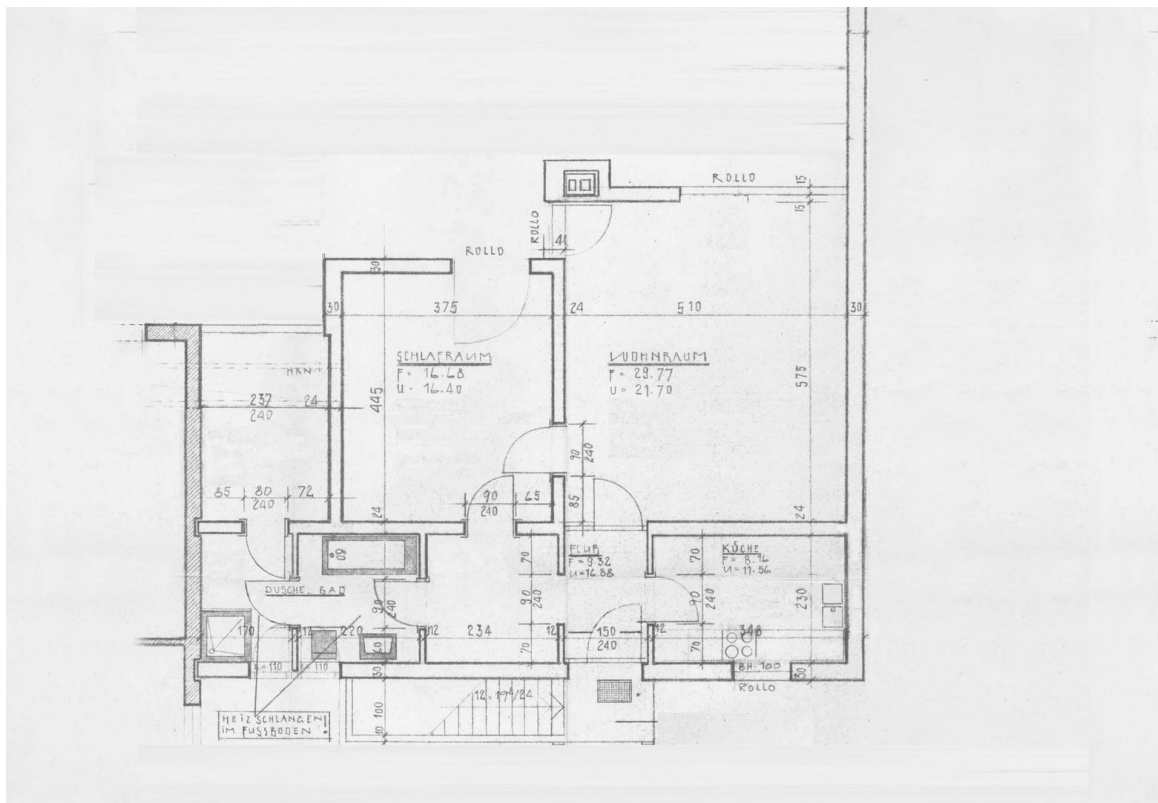

Exposé - Beschreibung

Objektbeschreibung

Durch den Eingangsbereich betritt man den Bungalow im 70-Jahre Stil, im ersten Raum rechts befindet sich die Küche.

Geradeaus vom Eingangsbereich liegt das Wohn/Esszimmer mit Zugang zur teilweise überdachten Südterrasse und dem schönen eingewachsenen Garten.

Vom Eingangsbereich links, eine kleine Diele mit Zugang zum Schlafzimmer (ebenfalls mit Zugang zur Terrasse) und Bad. Hinter dem Bad liegt eine extra Dusche und ein kleineres Zimmer (wieder mit Zugang zur Terrasse).

Über eine Außentreppe ist der Keller des Hauses zu erreichen. Hier befinden sich ein Vorraum, mit kleinem Zugang zu einem 8000- Liter Heizöltank, dann 2 voll beheizbare Zimmer und zuletzt der Heizungskeller.

Exposé - Grundrisse

Grundriss mit Bemaßung