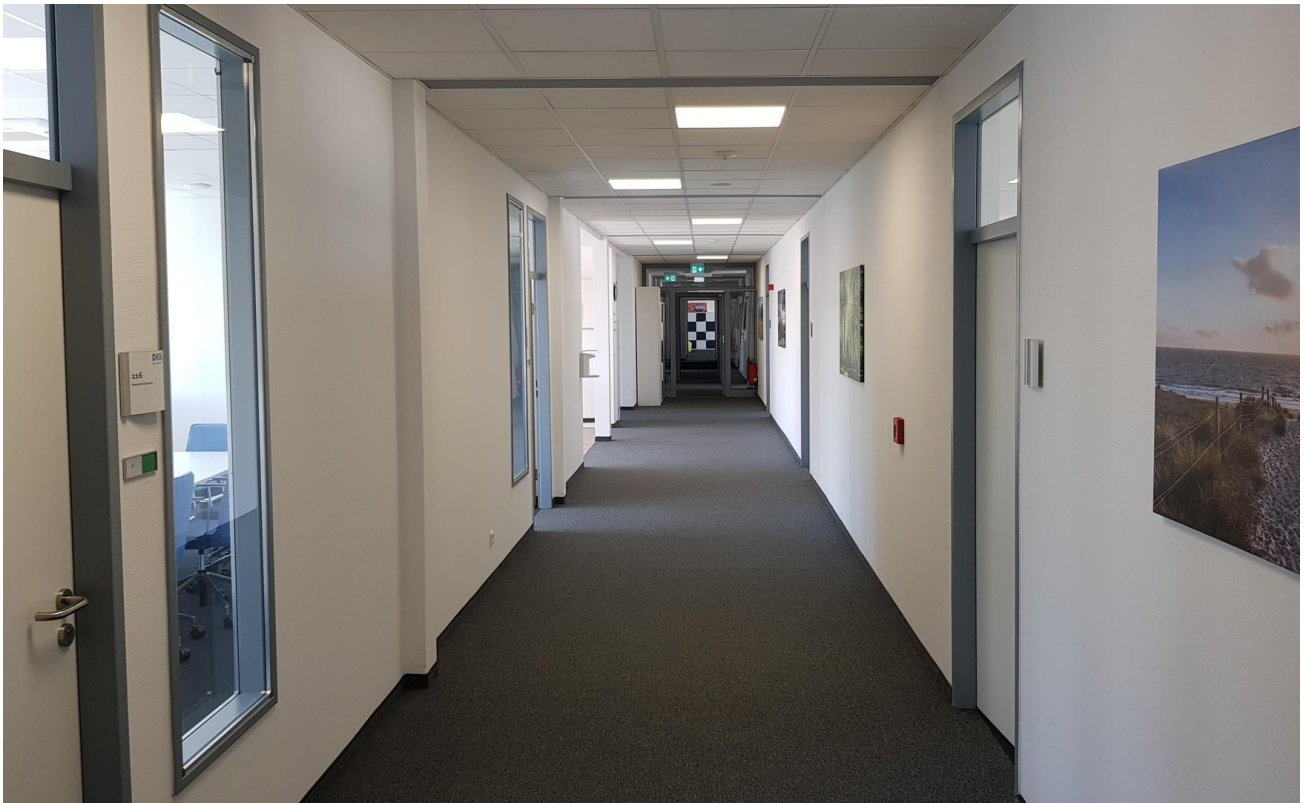

Exposé - Galerie