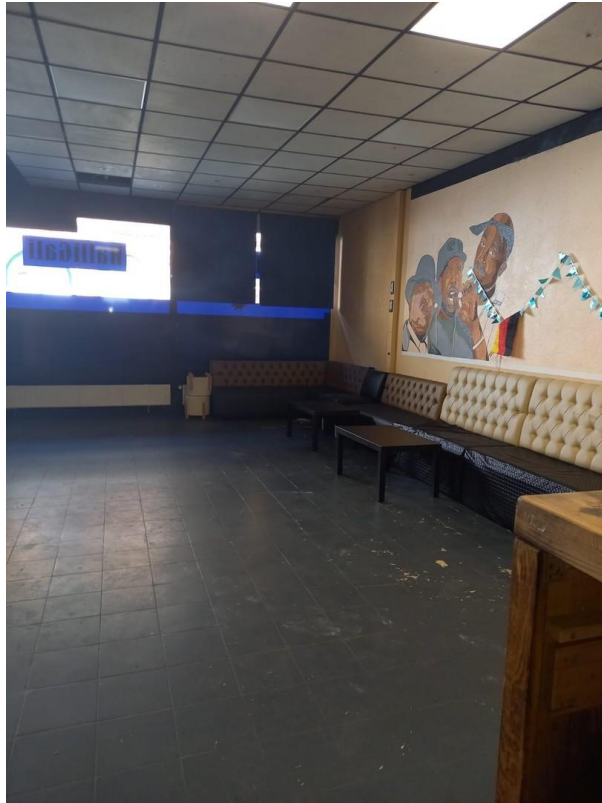

Exposé

Bar in Rheinland-Pfalz - Koblenz

Ladenlokal zu vermieten

Objekt-Nr. **OM-303562**

Bar

Vermietung: **690 € + NK**

Ansprechpartner:

Anton Krey

Telefon: 0261 210679

Hochstr. 86
56070 Rheinland-Pfalz - Koblenz
Rheinland-Pfalz
Deutschland

Zimmer	2,00	Zustand	gepflegt
Nebenkosten	100 €	Gesamtfläche	180,00 m ²
Mietsicherheit	1.800 €	Gastronomiefläche	150,00 m ²
Übernahme	sofort		

Exposé - Beschreibung

Objektbeschreibung

schönes Ladenlokal zu vermieten

Eignet sich perfekt als Cafe oder auch als Shishabar.

Exposé - Galerie

Exposé - Galerie

Exposé - Galerie