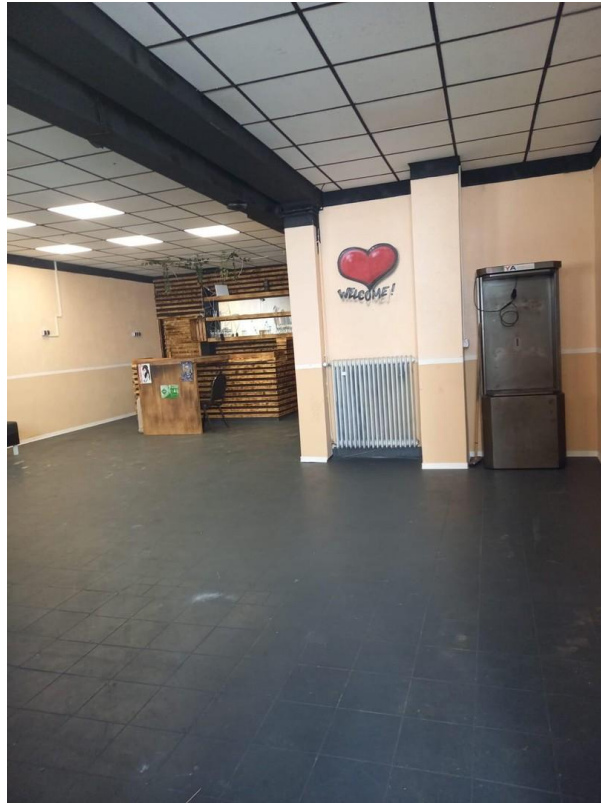

Exposé

Bar in Rheinland-Pfalz - Koblenz

Ladenlokal zu vermieten

Objekt-Nr. **OM-303562**

Bar

Vermietung: **690 € + NK**

Ansprechpartner:

Anton Krey

Telefon: 0261 210679

Hochstr. 86
56070 Rheinland-Pfalz - Koblenz
Rheinland-Pfalz
Deutschland

Zimmer	2,00	Zustand	gepflegt
Nebenkosten	100 €	Gesamtfläche	180,00 m ²
Mietsicherheit	1.800 €	Gastronomiefläche	150,00 m ²
Übernahme	sofort		

Exposé - Beschreibung

Objektbeschreibung

schönes Ladenlokal zu vermieten

Eignet sich perfekt als Cafe oder auch als Shishabar.

Exposé - Galerie

Exposé - Galerie

Exposé - Galerie