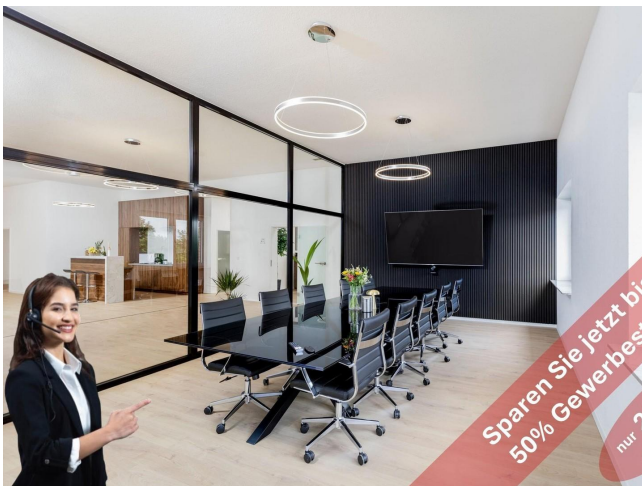

Exposé

Bürofläche in Leverkusen

Ihr exklusiver Firmensitz am See in Leverkusen - sparen Sie 50% Gewerbesteuer ab sofort!

Objekt-Nr. OM-304084

Bürofläche

Vermietung: **99 € + NK**

Telefon: 0151 68468817

Langenfelder Straße 166
51371 Leverkusen
Nordrhein-Westfalen
Deutschland

Etagen	2	Büro-/Praxisfläche	60,00 m²
Übernahme	sofort	Gesamtfläche	1.500,00 m²
Zustand	Erstbez. n. Sanier.	Heizung	Fußbodenheizung
Etage	1. OG