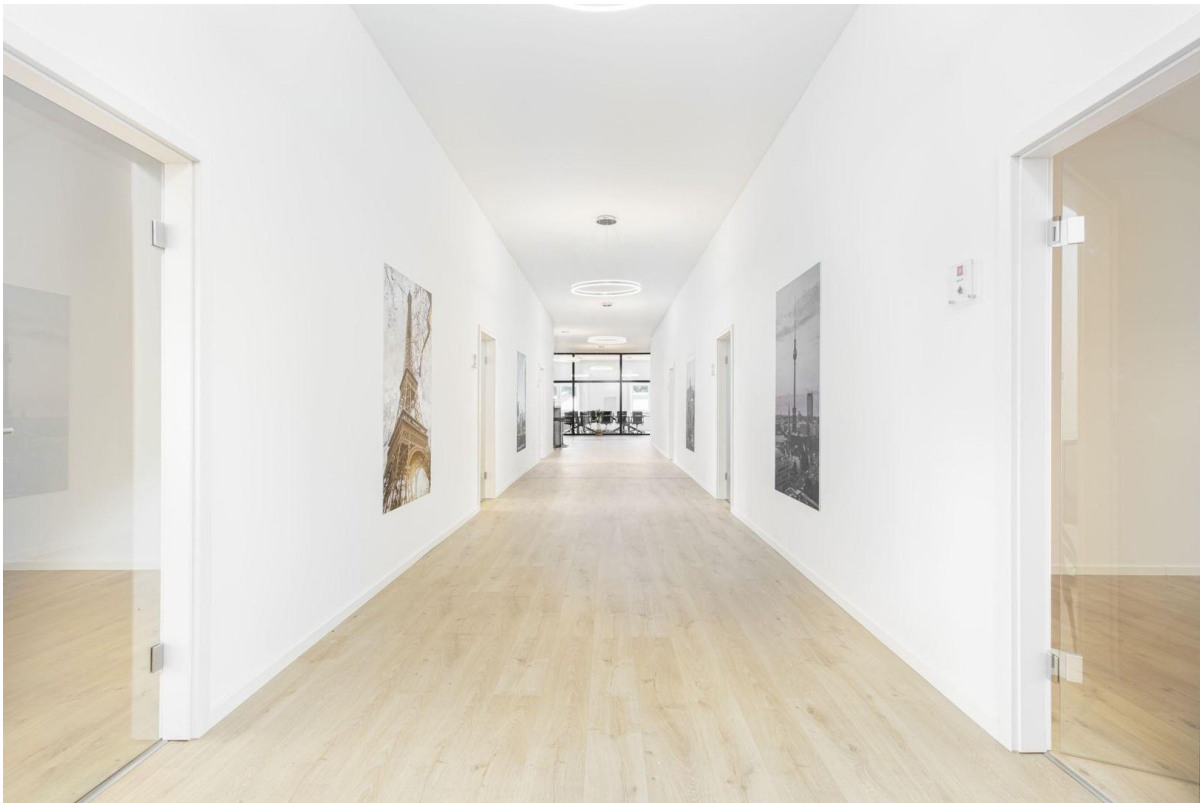

Blick in den Flur