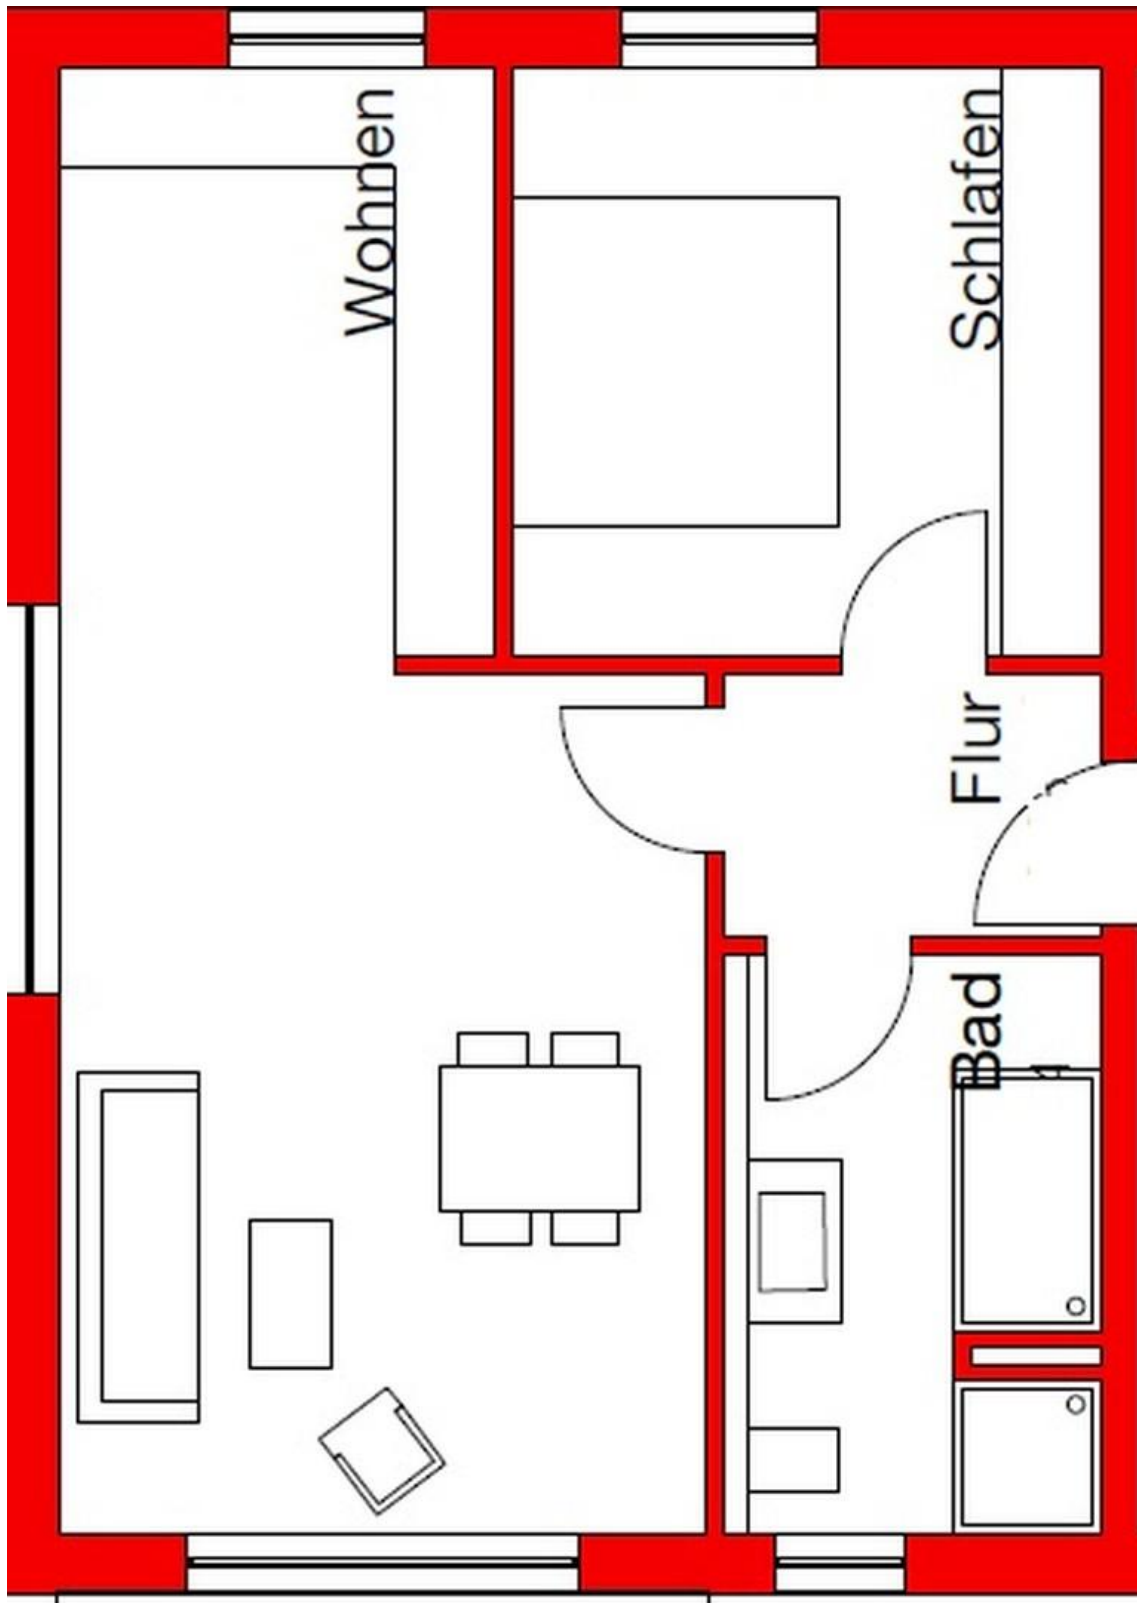

Exposé

Wohnung in Isny

helle 2-Zimmer Wohnung Isny-Neutrauchburg 60 m² Souterrain

Objekt-Nr. **OM-304427**

Wohnung

Vermietung: **750 € + NK**

Ansprechpartner:
Münsch GbR Manfred und Philipp Münsch

88316 Isny
Baden-Württemberg
Deutschland

Exposé - Beschreibung

Objektbeschreibung

Ausstattung:

Die Wohnung verfügt über einen gehobene Standard, zur Ausstattung zählen unter anderem:

- Fußbodenheizung
- Vinylboden bzw. Nassräume gefliest
- Handtuchheizkörper im Bad
- große Fensterelemente
- LAN-Anschlüsse in jedem Raum
- ebenerdige große Dusche
- Badewanne
- Energiestandard KfW55 (Erdwärme)
- Kellerabteil
- u.v.m.

Exposé - Galerie

Küche

Exposé - Galerie

Flur

Wohnen

Exposé - Galerie

Schlafen

Bad

Exposé - Galerie

Bad

Außenansicht

Exposé - Grundrisse

Grundriss