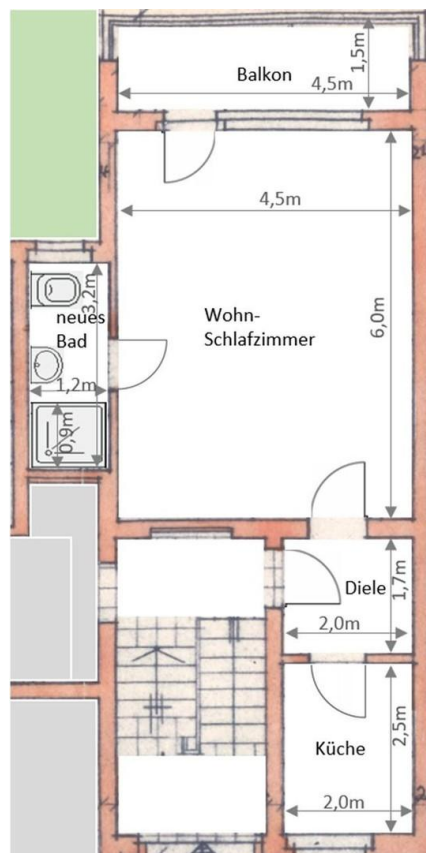

Gemütliches Apartment mit idyllischem Ausblick

Diese charmante 1-Zimmer-Wohnung mit 41 qm Wohnfläche bietet Ihnen einen idealen Rückzugsort in einer ruhigen Seitenstraße. Der helle Wohnbereich öffnet sich zu einem Balkon, der perfekt zum Entspannen einlädt. Das Badezimmer wurde kürzlich neu saniert und ist mit einer modernen Dusche ausgestattet. Die Wohnung ist ab sofort verfügbar. Ein perfektes Zuhause für Singles, die Ruhe und Komfort suchen.

Exposé - Galerie

Wohnraum

Wohnraum

Exposé - Galerie

Badezimmer

Küche

Exposé - Galerie

Küche