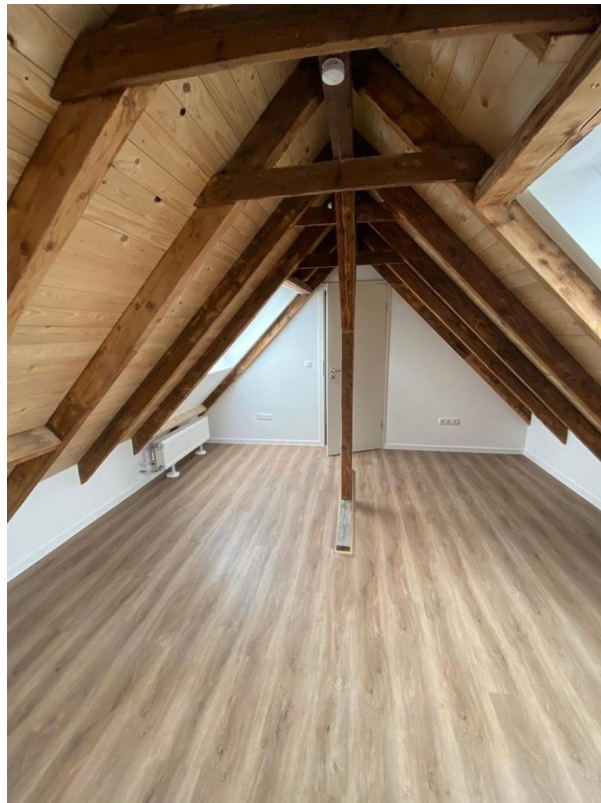

Exposé - Beschreibung

Objektbeschreibung

Die Wohnung liegt im DG und besticht durch eine gehobene Innenausstattung. Bei dieser ansprechenden Immobilie handelt es sich um eine in 2021 modernisierte Wohnung. Hier steht Ihnen zwei hübsche Zimmer zum Wohlfühlen zur Verfügung. Durch eine erst kürzlich zurückliegende Modernisierung (2021) sind niedrige Energiekosten gewährleistet. Des Weiteren überzeugt der gute Schnitt der Wohnung. Im vorhandenen Keller können Sie zu lagernde Gegenstände bequem unterbringen.

Ausstattung

Die Wohnung hat einen Laminatboden, einen kleinen Balkon, ein Wannenbad, zwei geräumige Zimmer und einen nutzbaren Spitzboden.

Das Haus hat neue Fenster und wurde in 2021 wärmegeklämmt und umfangreich modernisiert.

Exposé - Galerie

Wohnzimmer / Küche

Exposé - Galerie

Wohnzimmer / Küche

Wohnzimmer / Küche

Exposé - Galerie

Kleiner Balkon

Schlafzimmer

Exposé - Galerie

Schlafzimmer

Abstellraum

Exposé - Galerie

Bad

Bad

Exposé - Galerie

DG-Spitze