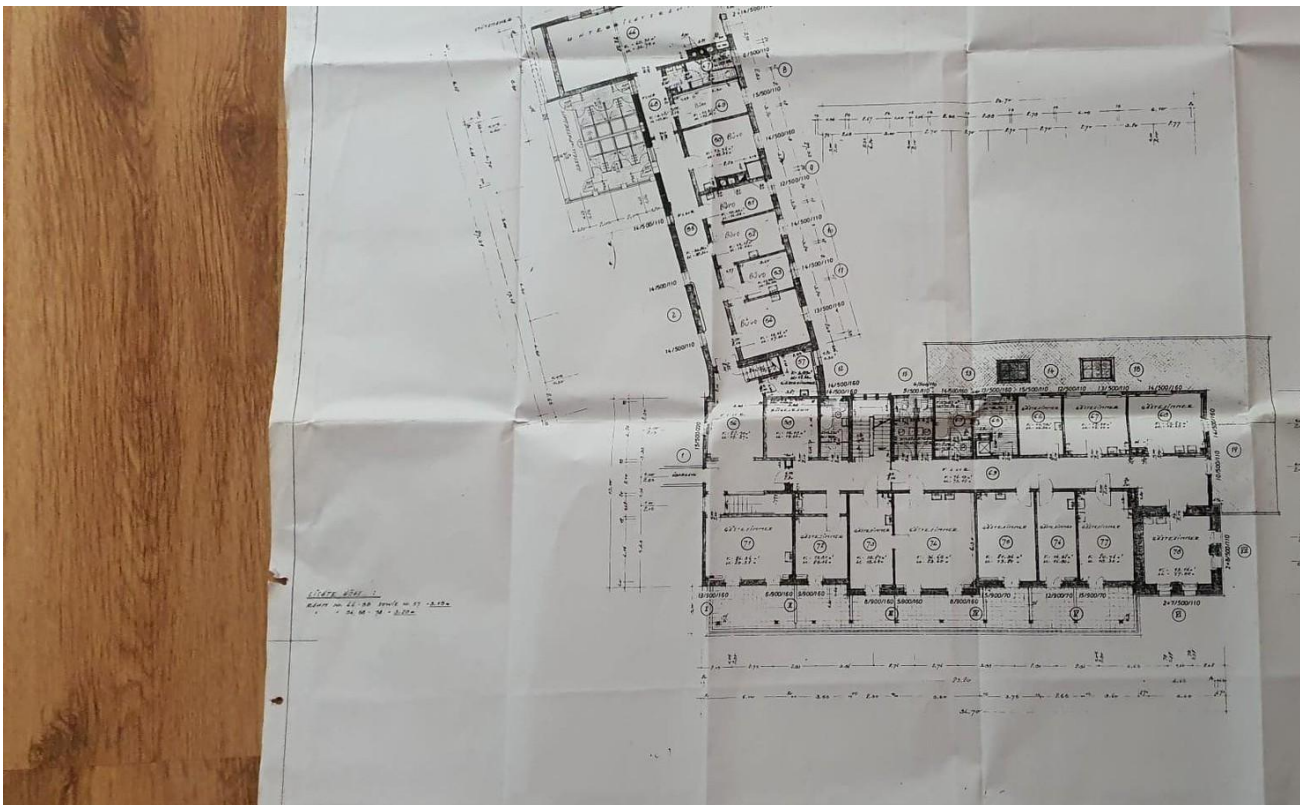

Exposé - Galerie