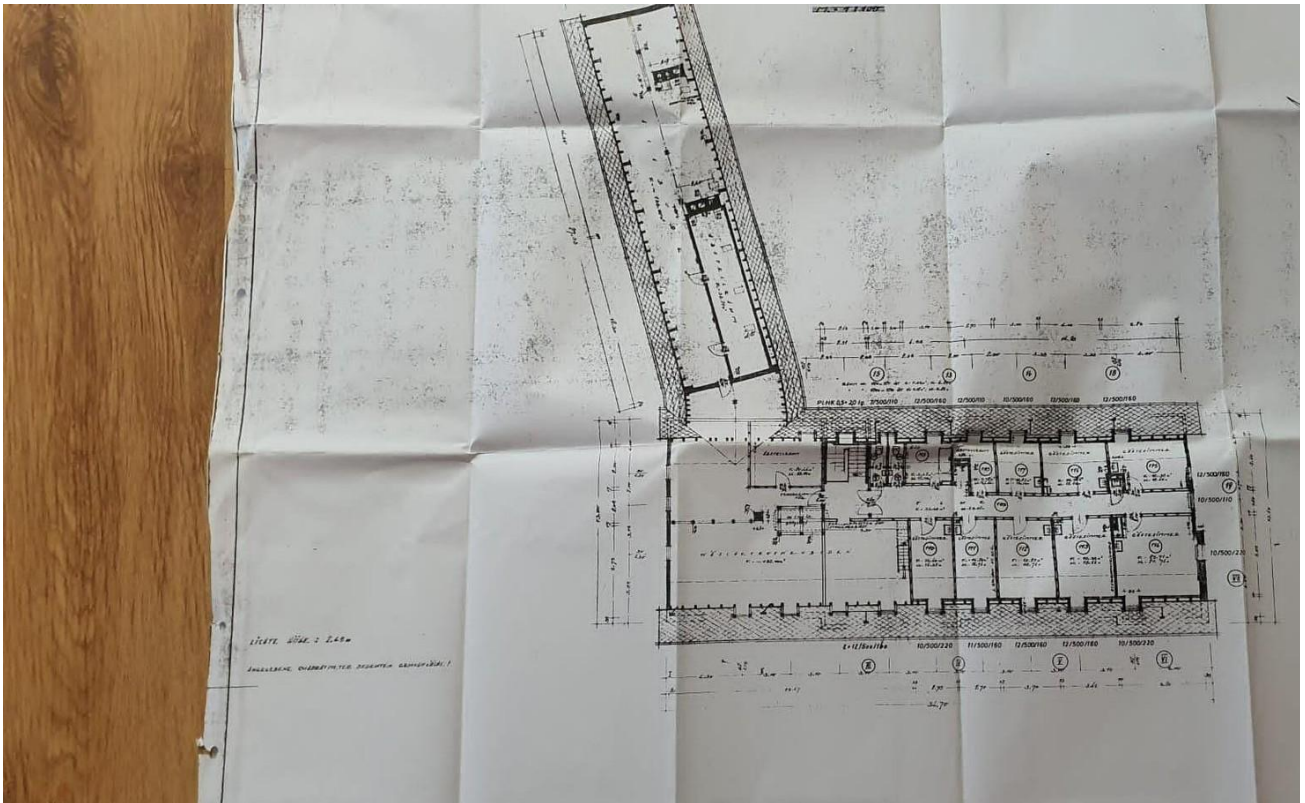

Exposé - Galerie