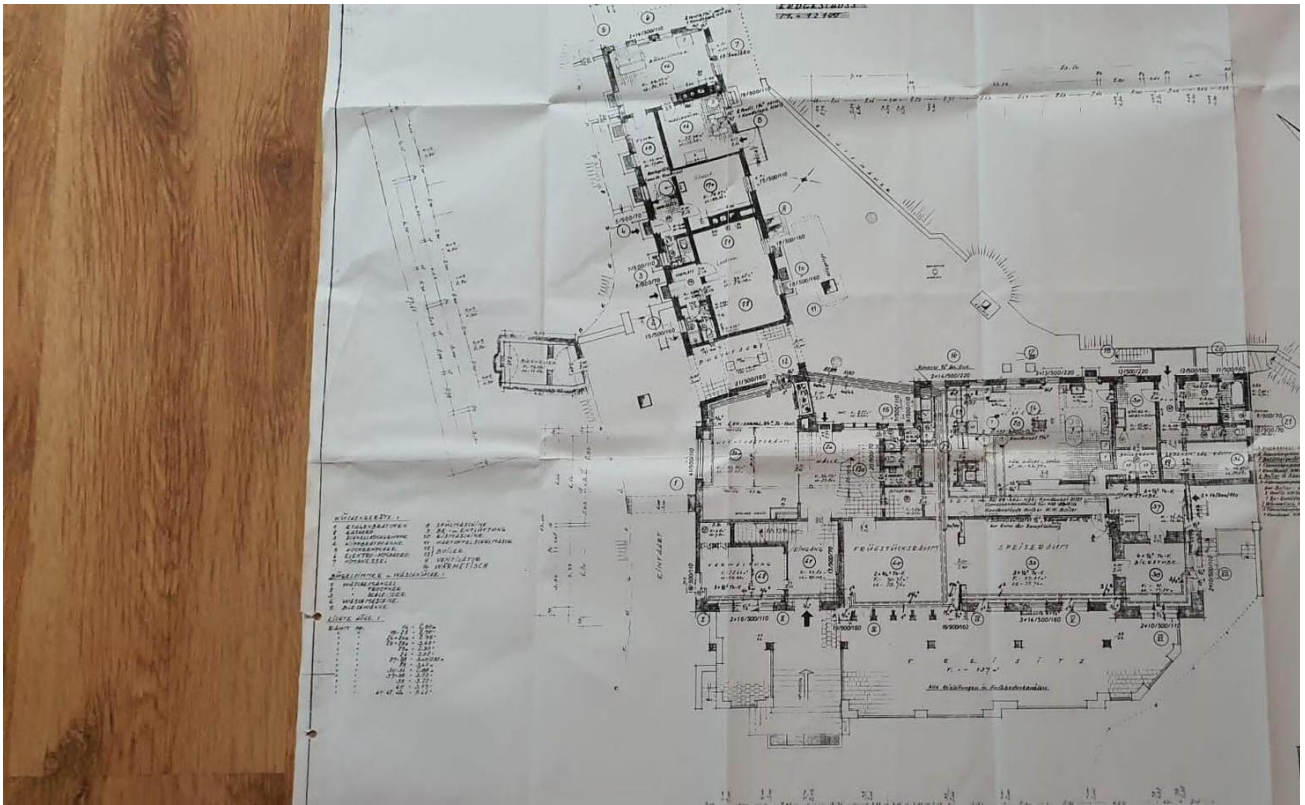

Exposé - Galerie