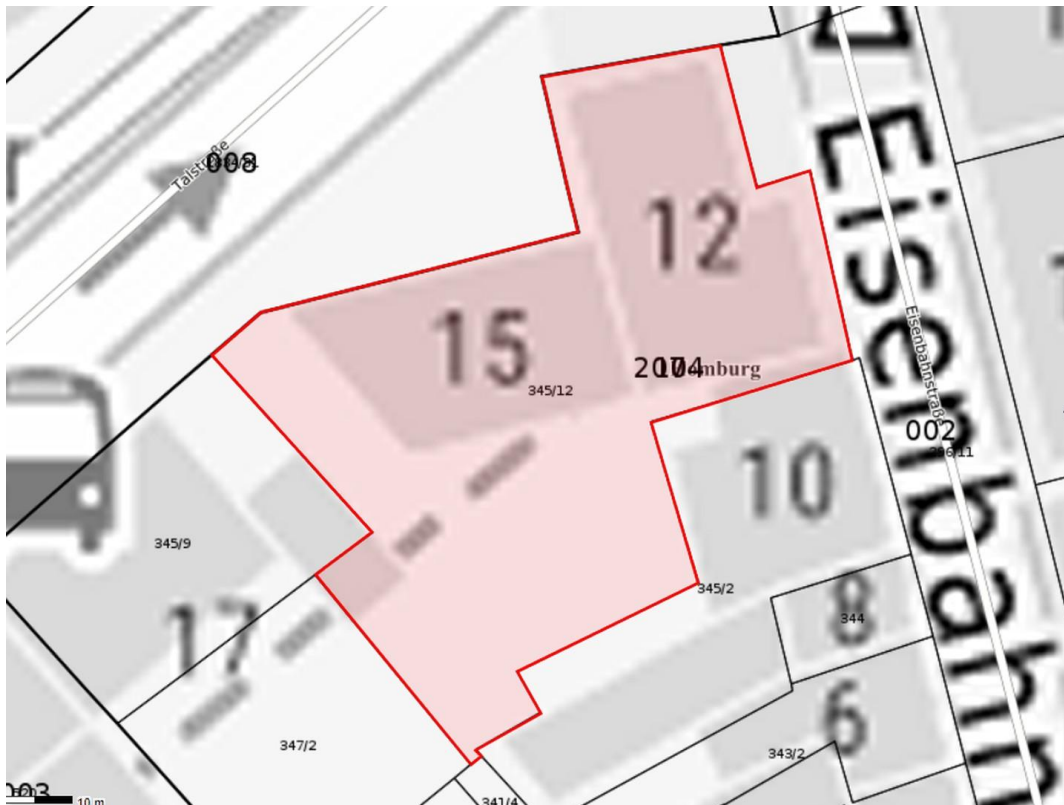

Exposé - Beschreibung

Objektbeschreibung

Wir bieten hier ein vollvermietetes Gewerbeobjekt mit 6 Einheiten (Branchenmix) und insgesamt 1.300,00 m² Gewerbefläche und 11 Stellplätzen in 1a-Lage im Zentrum von Homburg zum Verkauf an.

Lage

Das Renditeobjekt befindet sich mitten im Zentrum Homburgs. Ärzte, Apotheken, Restaurants, Geschäfte des täglichen Bedarfs befinden sich unmittelbarer Umgebung. Die Lage bietet eine sehr gute Anbindung an den öffentlichen Nahverkehr sowie die Autobahnen A6 und A8 in Richtung Zweibrücken, Neunkirchen, Saarbrücken und Kaiserslautern welche in nur wenigen Minuten zu erreichen sind. Neunkirchen liegt ca. 15 min, Saarbrücken 20 min. und Kaiserslautern ca. 35 min von Homburg entfernt.

Infrastruktur:

Apotheke, Lebensmittel-Discount, Allgemeinmediziner, Kindergarten, Grundschule, Hauptschule, Realschule, Gymnasium, Gesamtschule, Öffentliche Verkehrsmittel

Exposé - Galerie

Luftbild

Lageplan