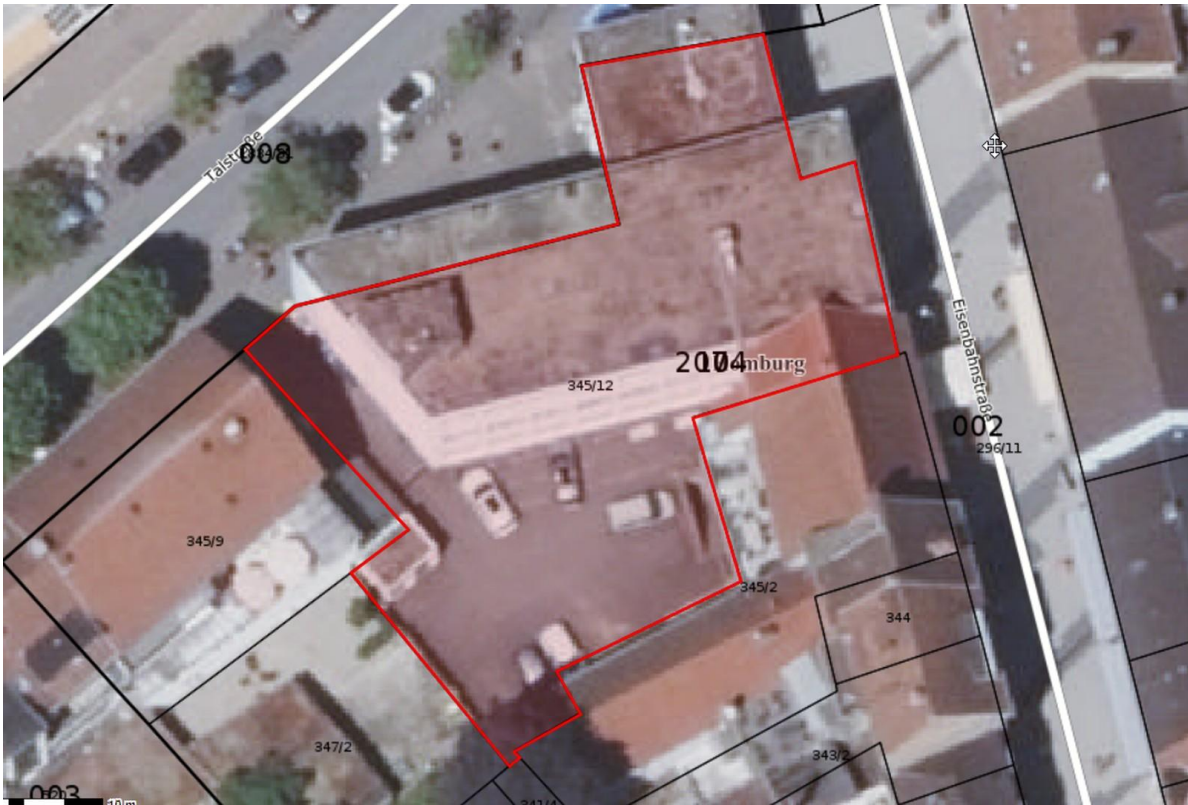

Exposé - Galerie

Luftbild