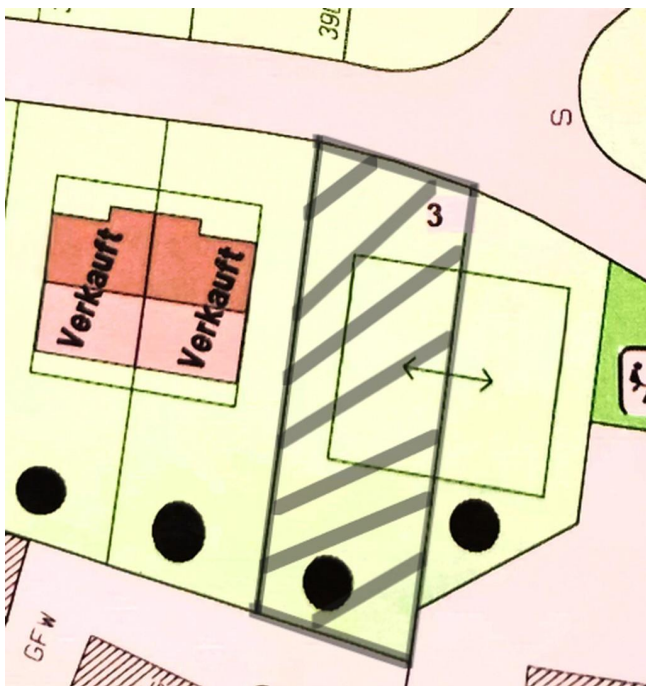

Exposé

Wohnen in Ottenhöfen

Bauplatz in schöner Aussichtslage von Ottenhöfen im Schwarzwald!

Objekt-Nr. OM-307478

Wohnen

Verkauf: **88.750 €**

Ansprechpartner:
Jens Felinger
Mobil: 0152 33658115

77883 Ottenhöfen
Baden-Württemberg
Deutschland

Grundstücksfläche 355,00 m²

Übernahme sofort