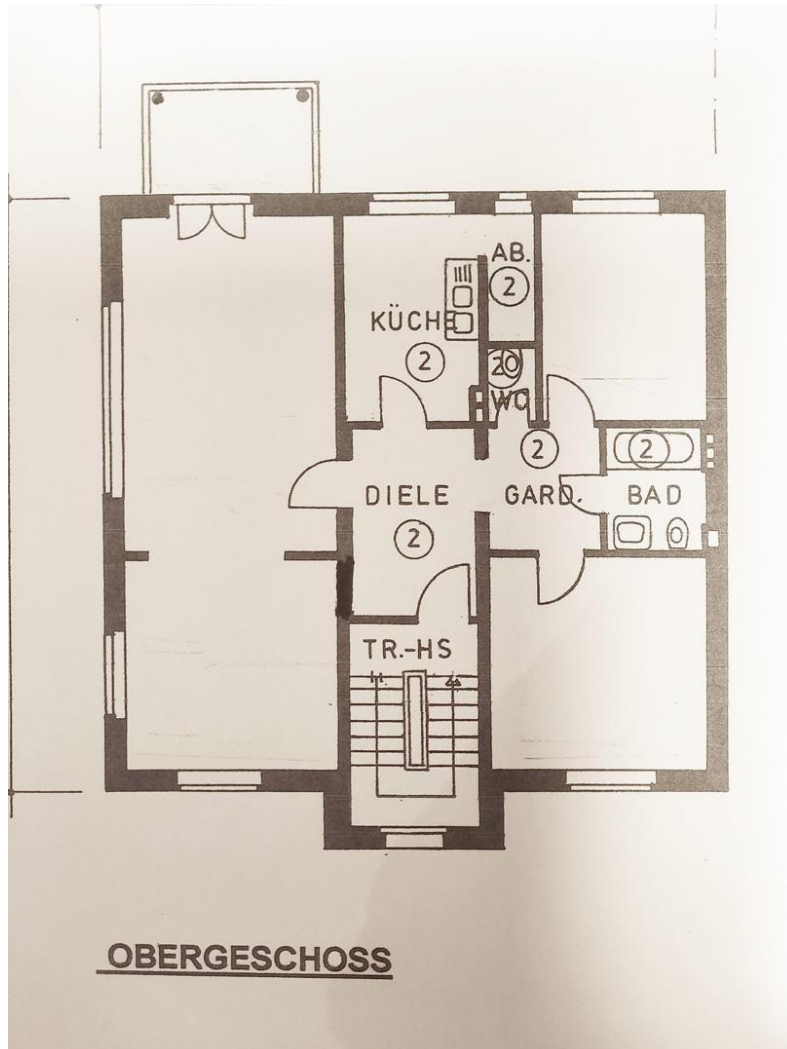

Exposé - Beschreibung

Objektbeschreibung

Diese attraktive Wohnung im 1. Obergeschoss vereint die Vorzüge gehobenen Wohnens:

- kleine Wohngemeinschaft (3-Fam.-Haus),
- sehr überzeugender Grundriss mit zentraler Diele, einem großen, lichtdurchfluteten Wohnraum mit von einem Raumteiler separiertem Essbereich,
- Wohnküche mit Vorratsraum und
- zwei weiteren Räumen (Schlafen, Homeoffice)
- mit Raumhöhen von über 2,70 m und Lichteinfall von 3 Hausseiten !
- Bad mit WC und zusätzlich einem Gäste-WC.
- Überdachte Loggia mit Blick in parkartige Grundstücke.

Wohnen

Exposé - Galerie

Raumteiler Wohnen/Essen

Essen

Essen

Exposé - Galerie

Loggia mit Holzdielen

Loggia

Exposé - Galerie

Blick in den Garten

Wohnküche,seitlich Vorratsraum

Exposé - Galerie

Schlafen

Bad

Exposé - Galerie

Bad

Gäste-WC

Fassade

Exposé - Galerie

Grundriss