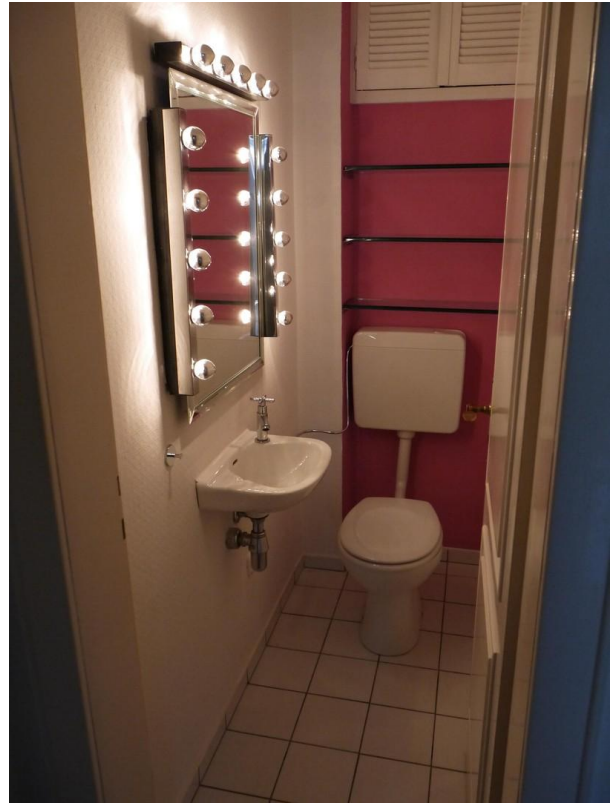

Exposé - Beschreibung

Objektbeschreibung

Diese attraktive Wohnung im 1. Obergeschoss vereint die Vorzüge gehobenen Wohnens:

- kleine Wohngemeinschaft (3-Fam.-Haus),
- sehr überzeugender Grundriss mit zentraler Diele, einem großen, lichtdurchfluteten Wohnraum mit von einem Raumteiler separiertem Essbereich,
- Wohnküche mit Vorratsraum und
- zwei weiteren Räumen (Schlafen, Homeoffice)
- mit Raumhöhen von über 2,70 m und Lichteinfall von 3 Hausseiten !
- Bad mit WC und zusätzlich einem Gäste-WC.
- Überdachte Loggia mit Blick in parkartige Grundstücke.

Exposé - Galerie

Blick in den Garten

Wohnküche,seitlich Vorratsraum

Exposé - Galerie

Schlafen

Bad

Exposé - Galerie

Bad

Gäste-WC

Fassade

Exposé - Galerie

Grundriss