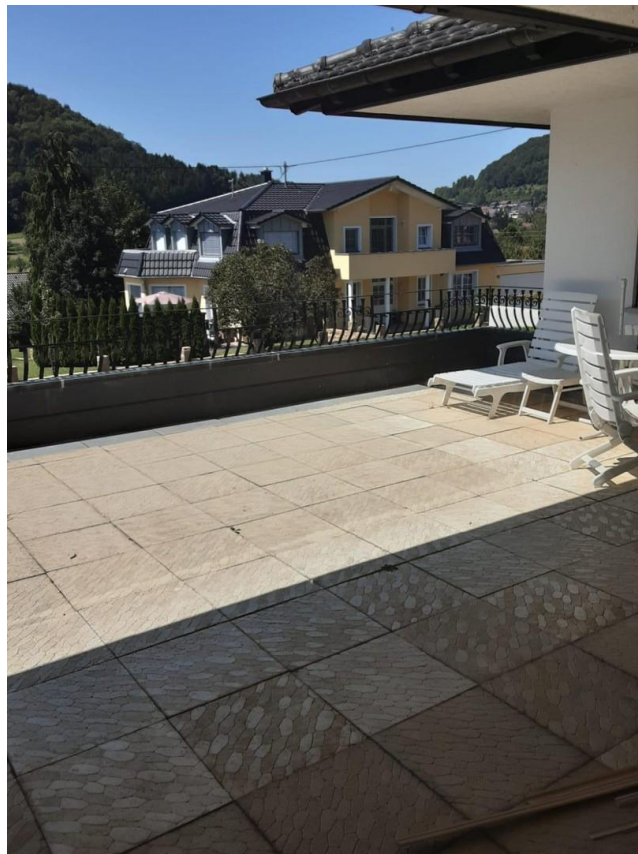

Exposé - Energieausweis

Energieausweistyp	Verbrauchsausweis
Erstellungsdatum	ab 1. Mai 2014
Endenergieverbrauch	203,20 kWh/(m²a)
Energieeffizienzklasse	E

Exposé - Galerie