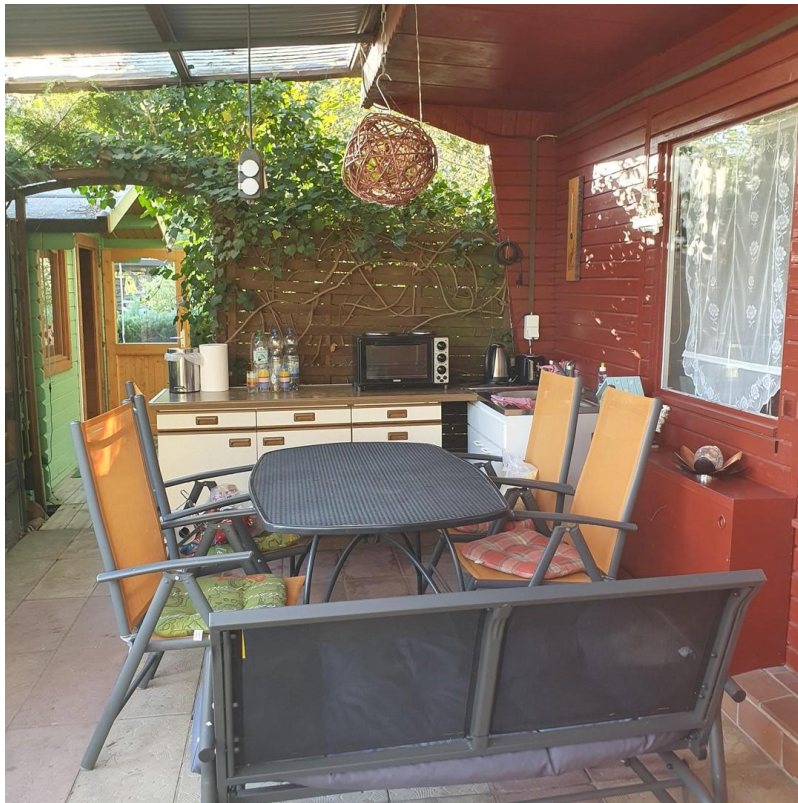

Bei Fragen stehe ich weiterhin gern zur Verfügung.

Biete hier ein kleinen Fleck Auszeit.

Auf dem Grundstück befindet sich ein kleines Bungalow mit Teilkeller. Schlafzimmer, Wohnzimmer mit Küche und WC.

Angrenzend an die Terrasse befindet sich noch ein kleines Holzhaus (3 m x 3 m), welches als Kinderzimmer genutzt wurde. Hier befindet sich auch zwei Betten und ein kleines Regal.

Auf dem Grundstück steht seit 2022 eine neue Sauna aus Zedernholz und frisch gebohrte Brunnen.

Hinter dem Bungalow befinden sich noch ein separates großes Badezimmer mit Dusche, Waschbecken, Waschmaschine und ein kleinen Gartenhaus für Gartengeräte und klein Kramm.

Infrastruktur:

Öffentliche Verkehrsmittel

Exposé - Galerie

1. Holzhaus

1. Holzhaus, Wohnzimmer

Exposé - Galerie

kleine Küche mit Kühlschrank

1. Holzhaus, Schlafzimmer

Exposé - Galerie

1. Holzhaus, Wohnzimmer

Terrasse

Exposé - Galerie

Sauna

Exposé - Galerie

Sauna

Sauna