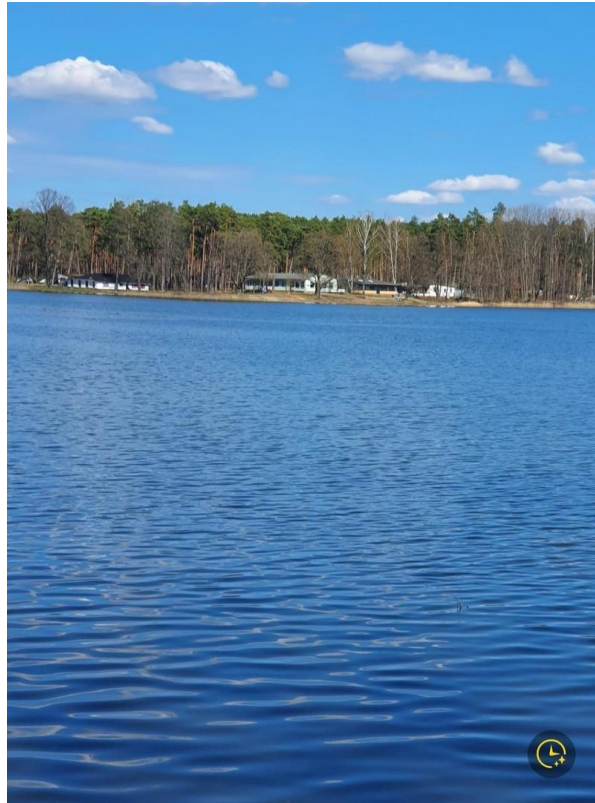

Bei Fragen stehe ich weiterhin gern zur Verfügung.

Biete hier ein kleinen Fleck Auszeit.

Auf dem Grundstück befindet sich ein kleines Bungalow mit Teilkeller. Schlafzimmer, Wohnzimmer mit Küche und WC.

Angrenzend an die Terrasse befindet sich noch ein kleines Holzhaus (3 m x 3 m), welches als Kinderzimmer genutzt wurde. Hier befindet sich auch zwei Betten und ein kleines Regal.

Auf dem Grundstück steht seit 2022 eine neue Sauna aus Zedernholz und frisch gebohrte Brunnen.

Hinter dem Bungalow befinden sich noch ein separates großes Badezimmer mit Dusche, Waschbecken, Waschmaschine und ein kleinen Gartenhaus für Gartengeräte und klein Kramm.

Bungalow-Grundstück liegt in Brandenburg in Körba am See... Sehr ruhige und hübsche Gegend.

Um Bungalow herum liegt der reich an essbaren Pilzen Kieferwald und See (in der Nähe- 200 m) ist sehr sauber und im Sommerzeit lässt sich schwimmen und sonnen.

Brunnen

Exposé - Galerie

Ein Spielplatz in der Nähe

Exposé - Galerie

ein See 300 m entfernt

zweite Spielplatz in der Nähe