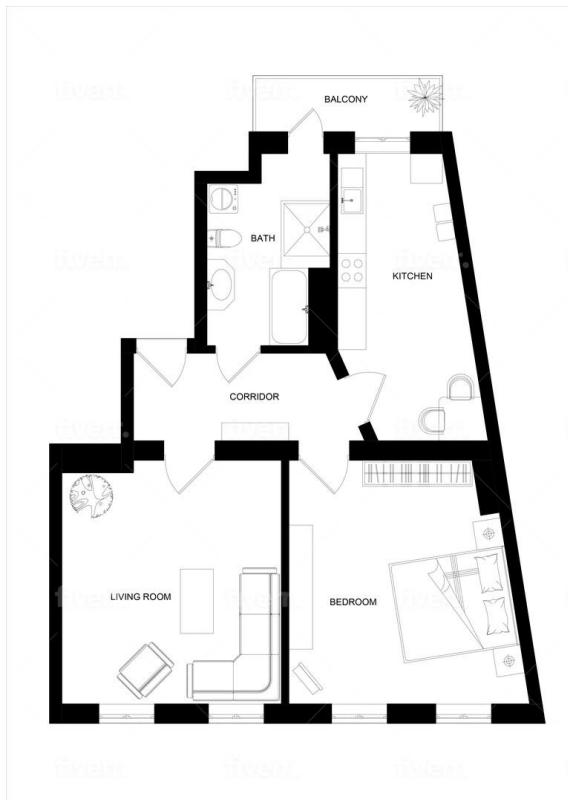

Exposé - Galerie

i Das Wasserzeichen verschwindet bei Annahme des Auftrags.