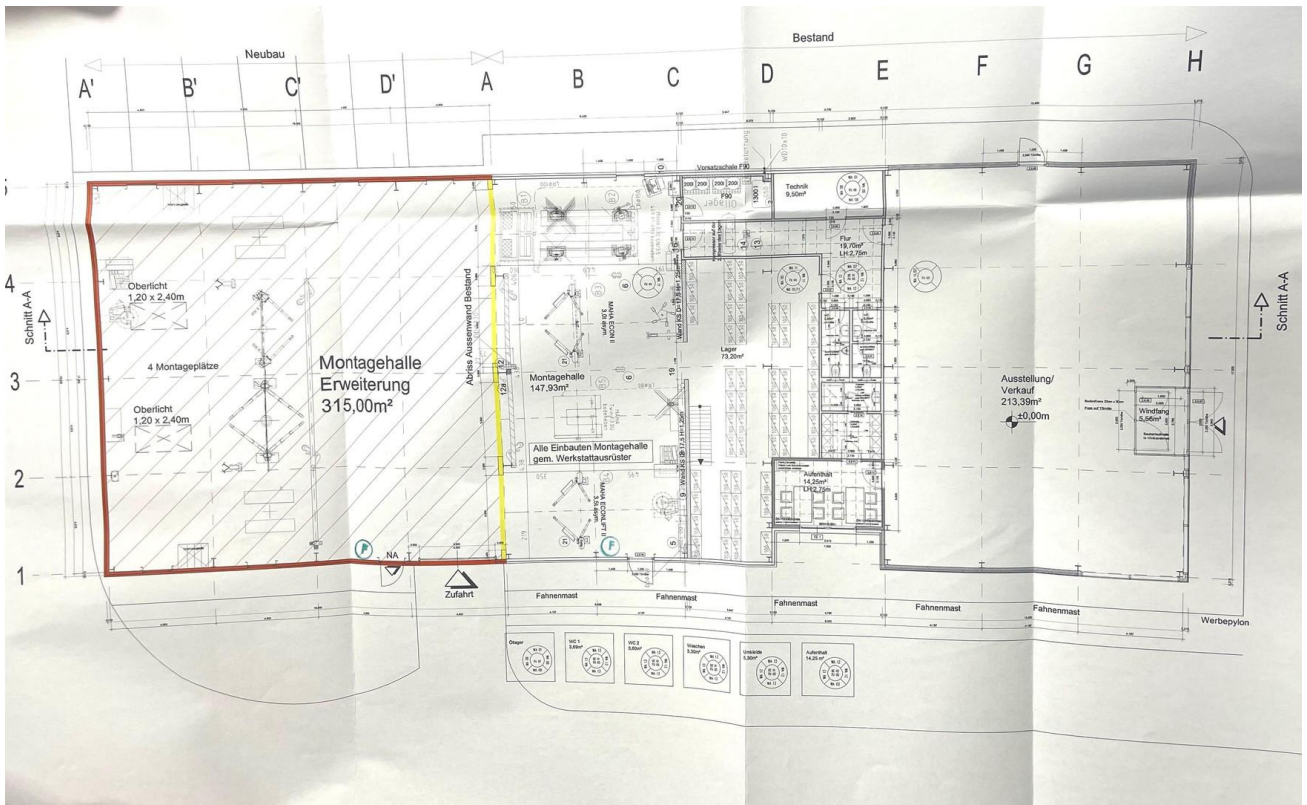

Exposé - Galerie