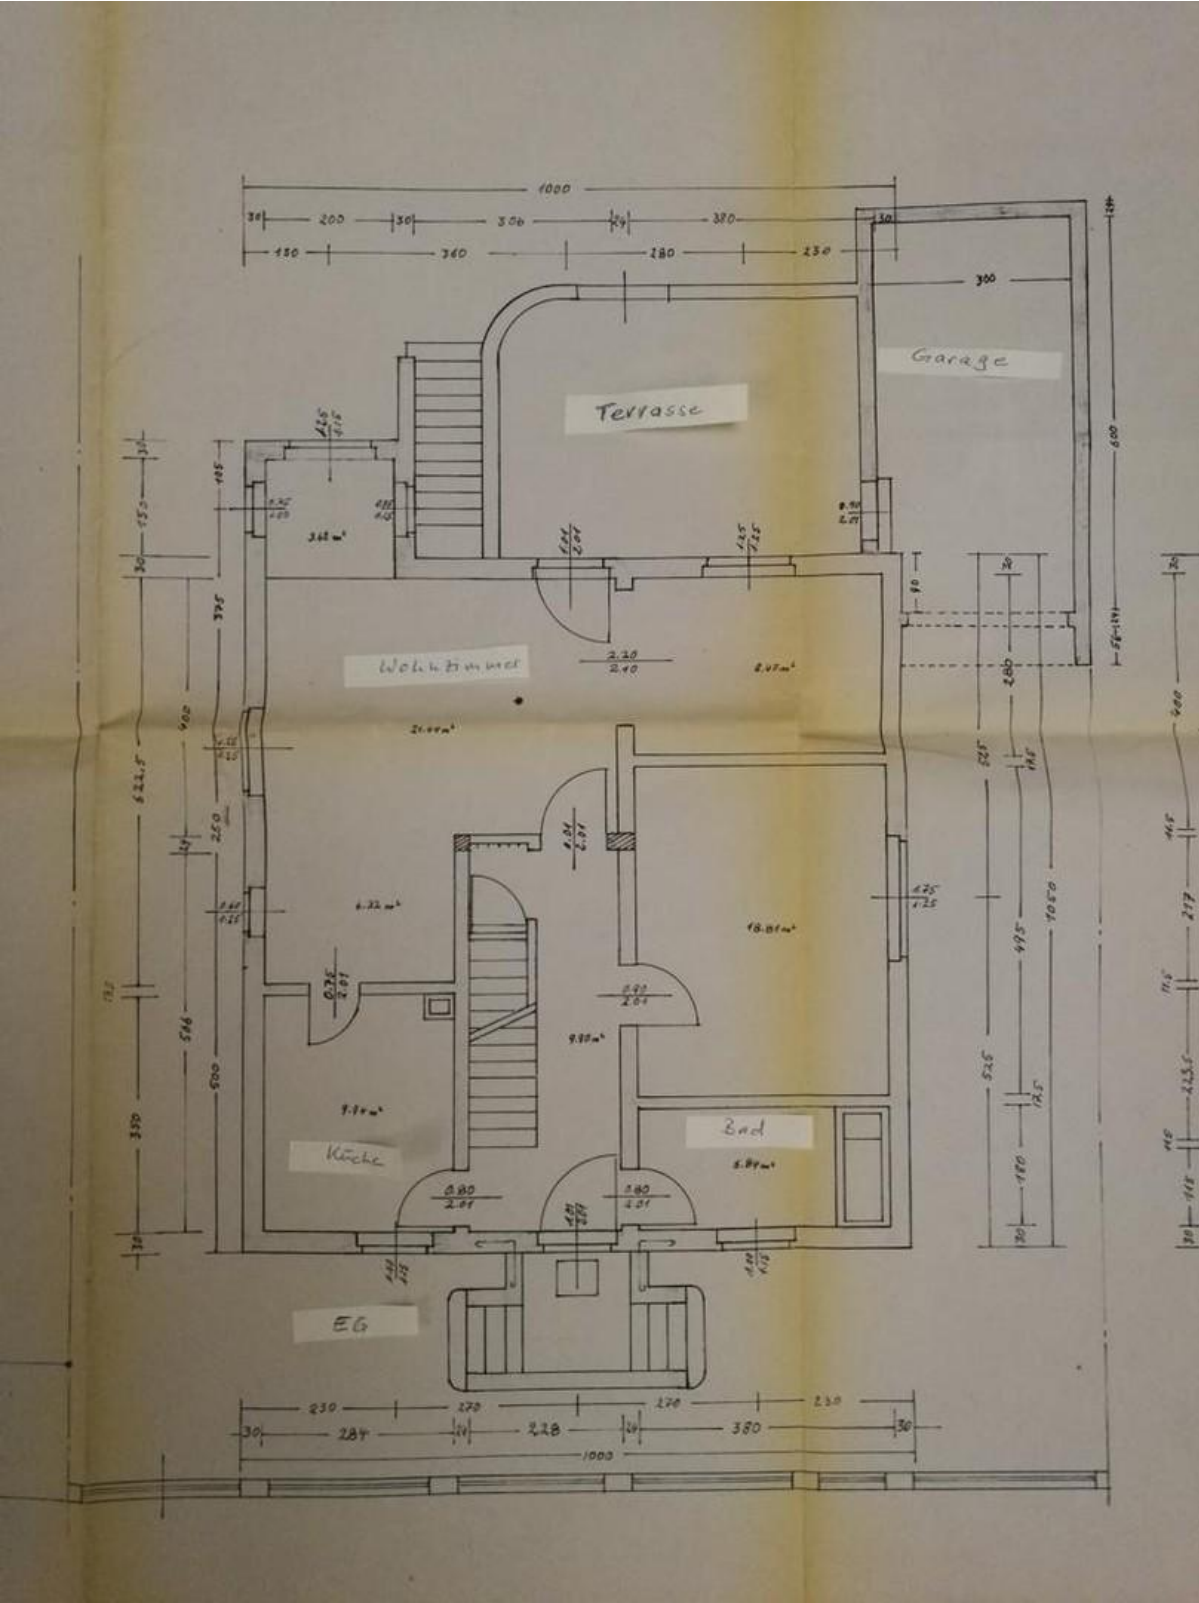

Baujahr	1957	Übernahme	sofort
Grundstücksfläche	662,00 m ²	Zustand	renoviert
Etagen	3	Garagen	1
Zimmer	8,00	Stellplätze	1
Wohnfläche	250,00 m ²	Heizung	Fußbodenheizung
Energieträger	Öl		

Exposé - Beschreibung

Gang

Erker

Exposé - Galerie

Keller

Exposé - Grundrisse

EG

Exposé - Grundrisse

DG