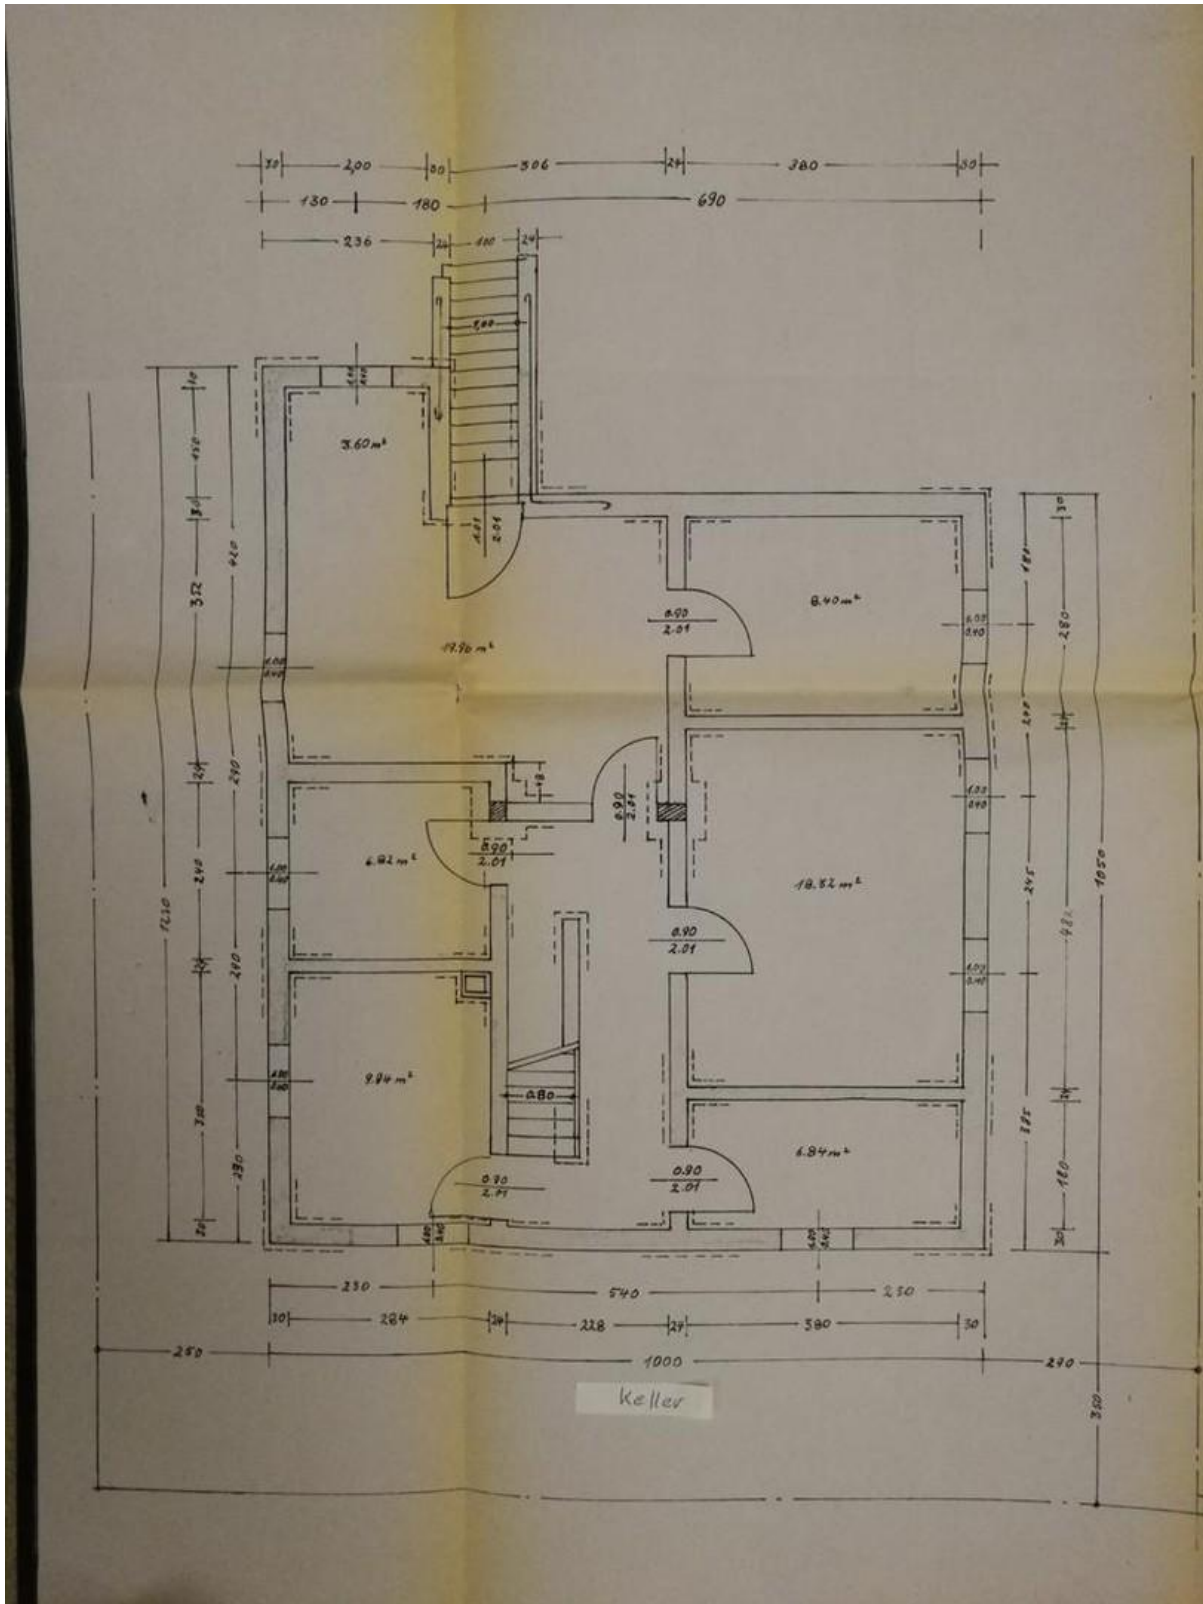

Exposé - Grundrisse

KG