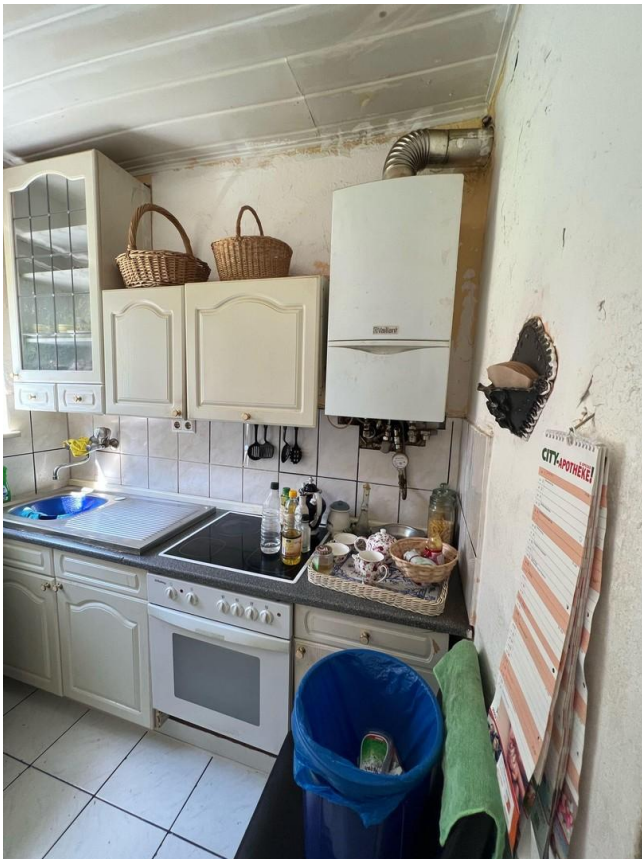

Exposé

Wohnung in Mönchengladbach Erdgeschosswohnung **Barrierefrei**

Objekt-Nr. **OM-308919**

Wohnung

Verkauf: **99.000 €**

Ansprechpartner:
Bahadır Güctekin

Erzbergerstr. 106
41061 Mönchengladbach
Nordrhein-Westfalen
Deutschland

Baujahr	1950	Zustand	renovierungsbedürftig
Zimmer	2,00	Schlafzimmer	1
Wohnfläche	53,00 m²	Badezimmer	1
Energieträger	Gas	Etage	Erdgeschoss
Hausgeld mtl.	265 €	Heizung	Zentralheizung
Übernahme	sofort