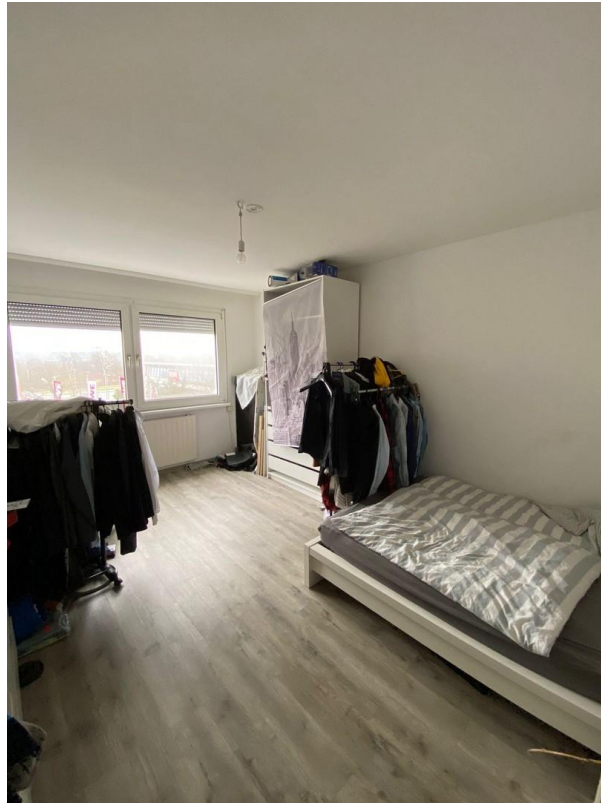

Exposé - Galerie