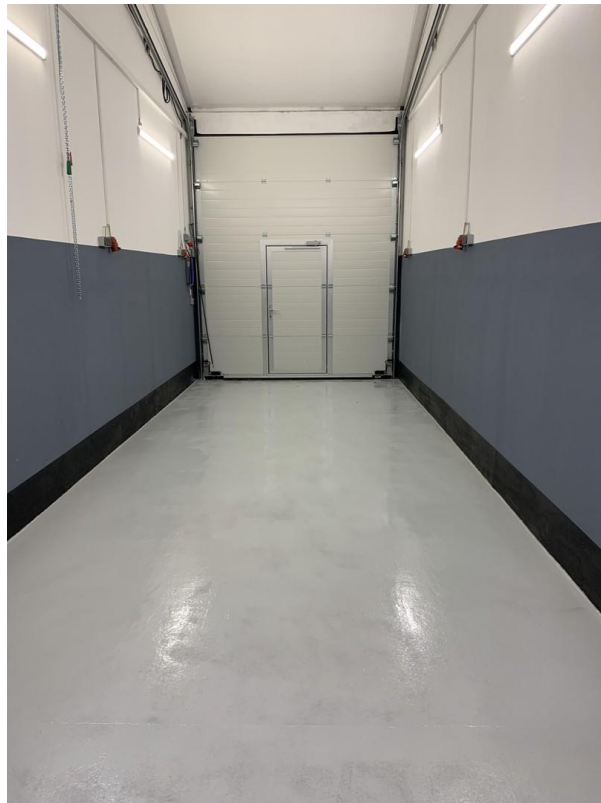

Exposé - Galerie