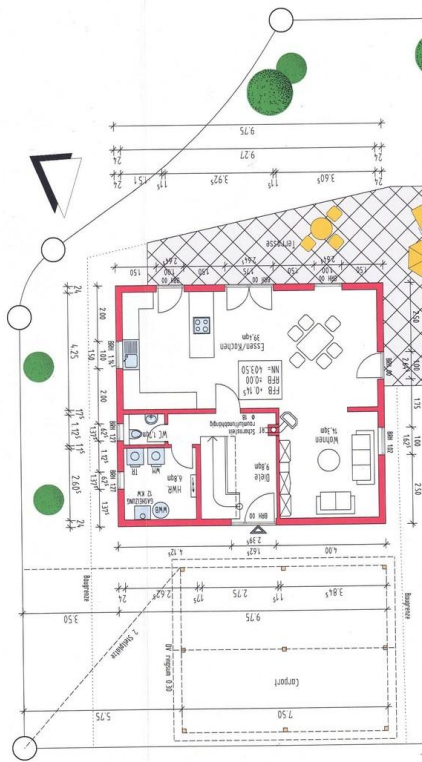

Exposé - Galerie

Erdgeschoß