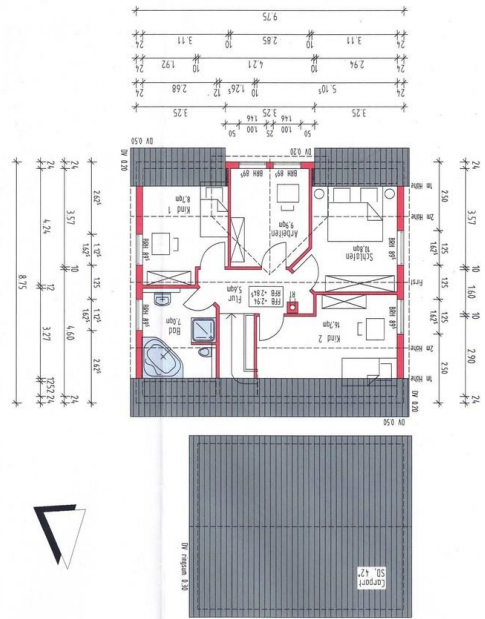

Obergeschoß