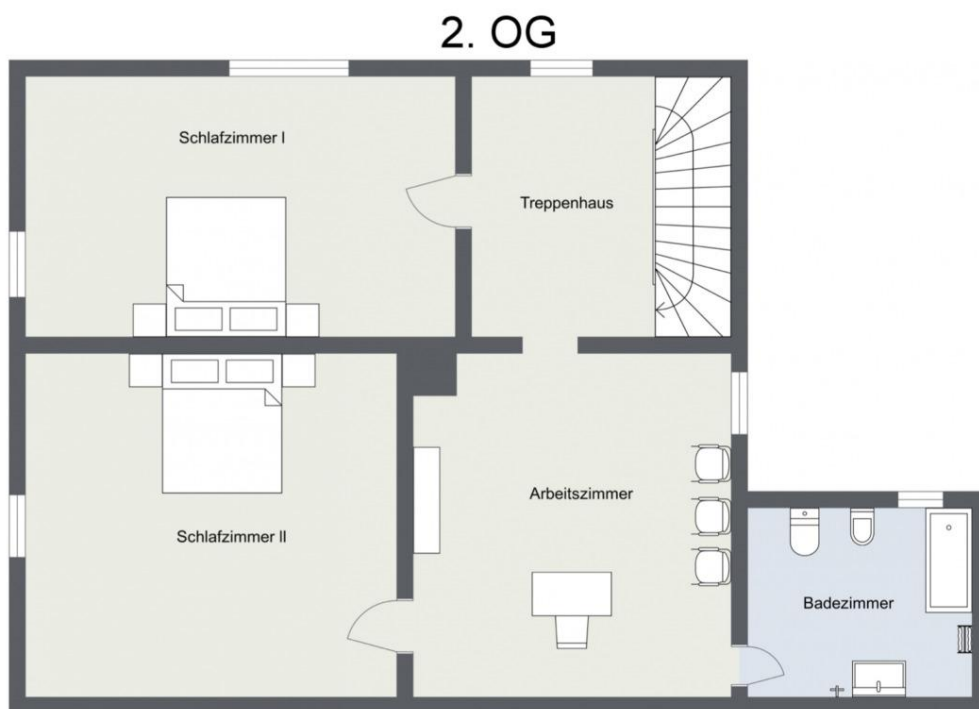

Grundstücksfläche	339,00 m ²	Übernahme	Nach Vereinbarung
Etagen	3	Schlafzimmer	4
Zimmer	6,00	Badezimmer	2
Wohnfläche	124,00 m ²	Carports	1
Nutzfläche	96,00 m ²	Stellplätze	2
Energieträger	Gas		

Exposé - Beschreibung

Objektbeschreibung

Genießen Sie das Gefühl von Freiheit und Unabhängigkeit in Ihrem neuen Zuhause. Dieses beeindruckende Objekt besticht durch seine großzügige Wohnfläche von 124 qm und ein weitläufiges Grundstück von 339 qm – perfekt für die ganze Familie. Mit 6 Zimmern, 4 Schlafzimmern, 1 Badezimmer und 1 Gäste-WC mit Dusche bietet das Haus ausreichend Platz. Zusätzlich rundet ein Carport für zwei Fahrzeuge das Angebot ab. Das Haus wurde liebevoll renoviert und befindet sich in einem top Zustand. Das individuelle Bezugsdatum ist persönlich mit uns abzustimmen. Starten Sie Ihr neues Kapitel in diesem traumhaften Zuhause!

4. Keller

Exposé - Grundrisse

1. EG

Exposé - Grundrisse

Exposé - Grundrisse

3. DG