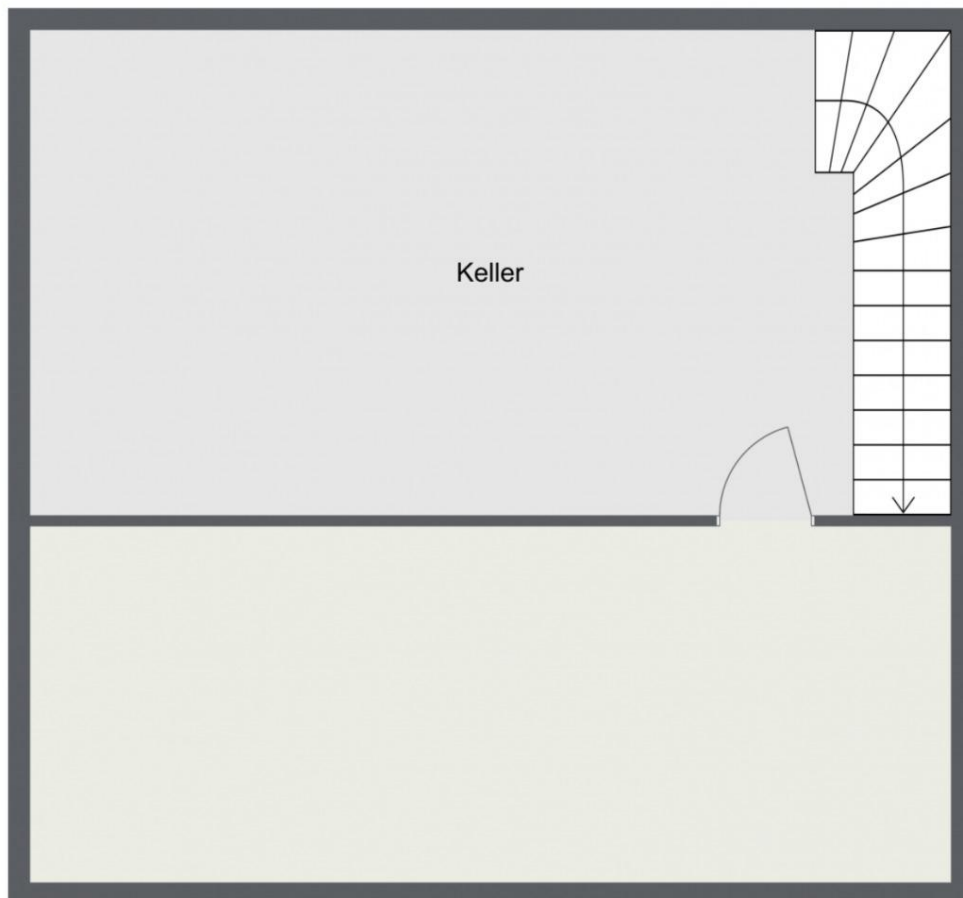

Exposé - Grundrisse

4. Keller