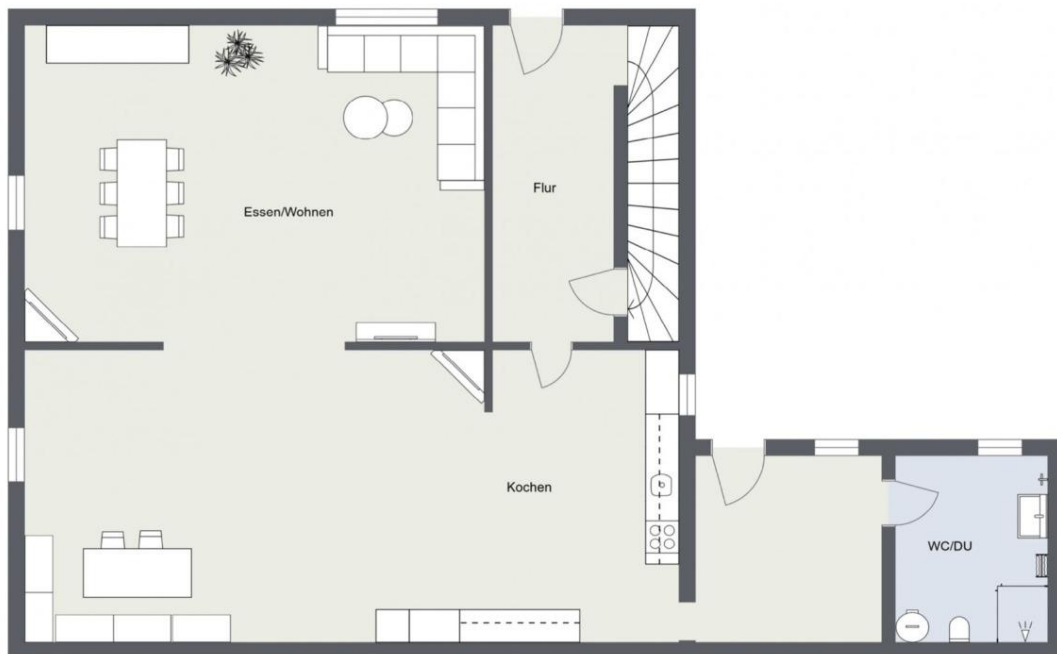

Exposé - Grundrisse

1. EG