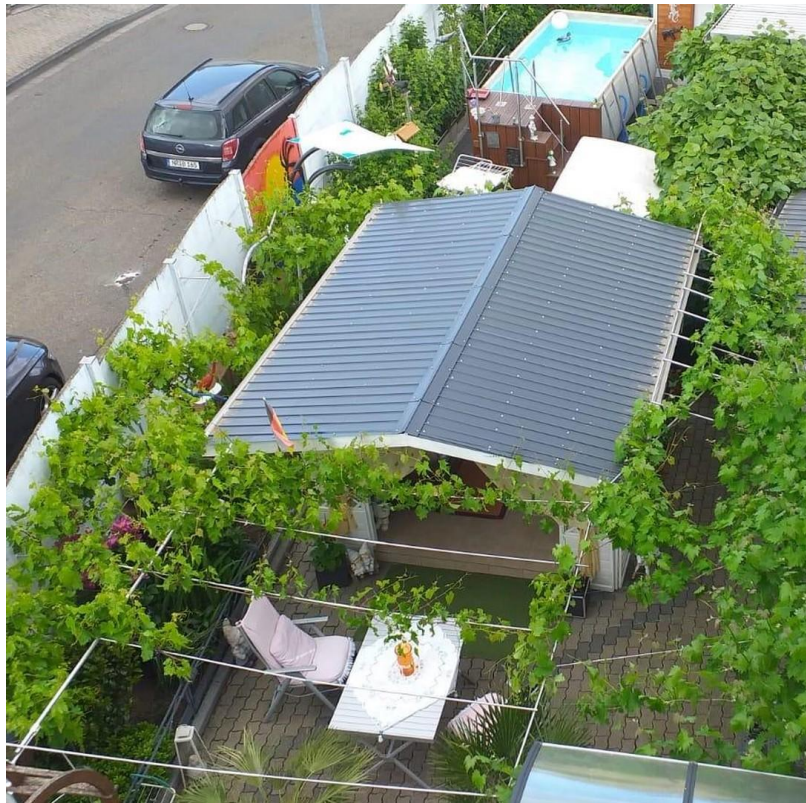

Exposé - Galerie