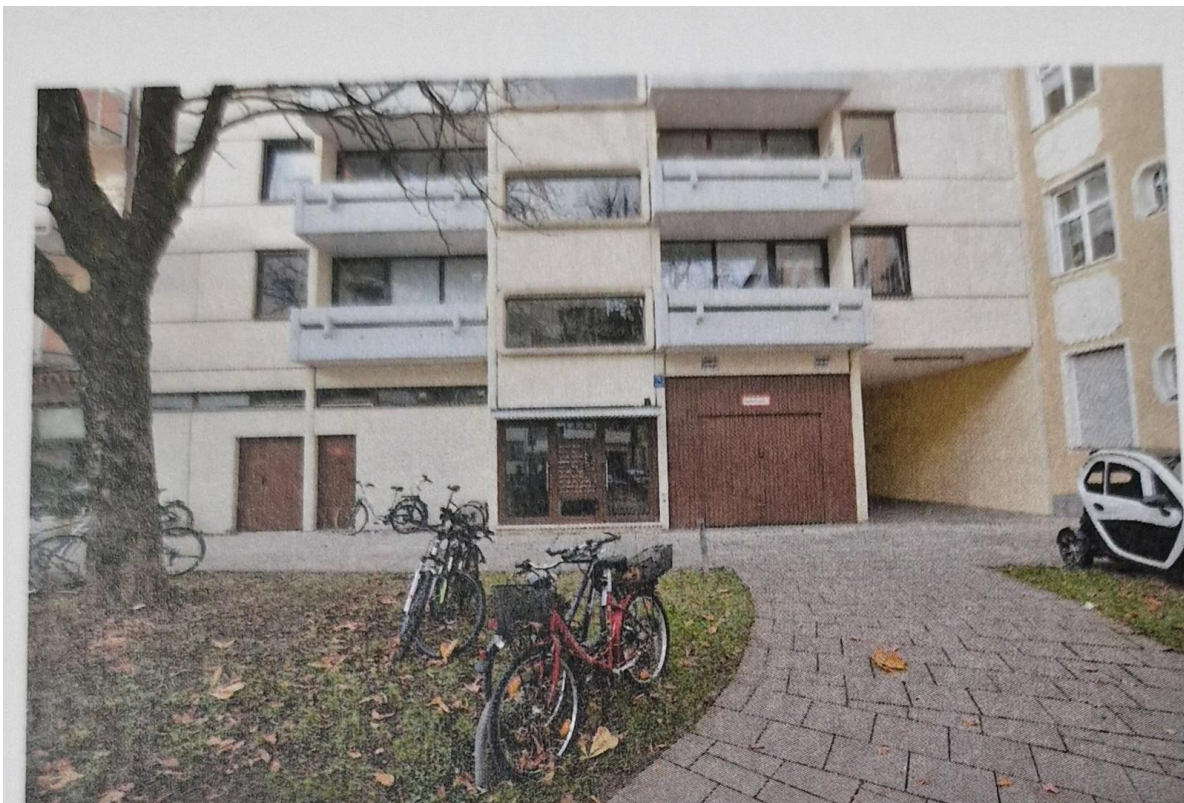

Exposé - Galerie