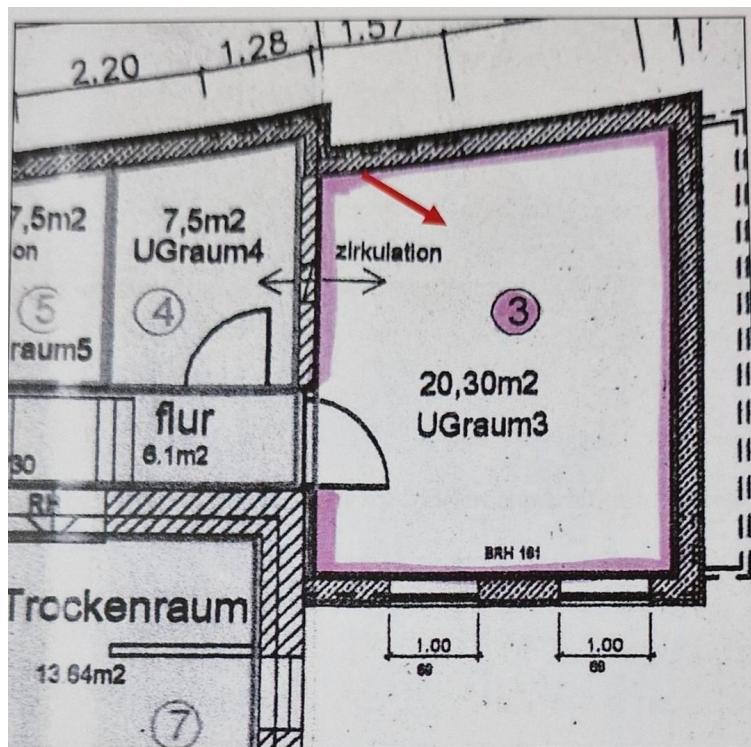

Exposé - Galerie