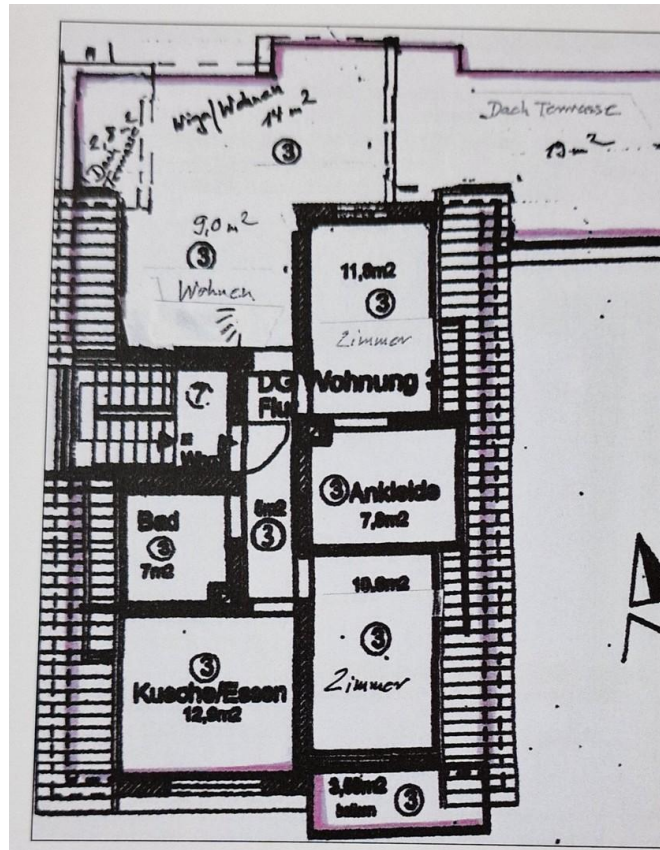

Exposé - Galerie