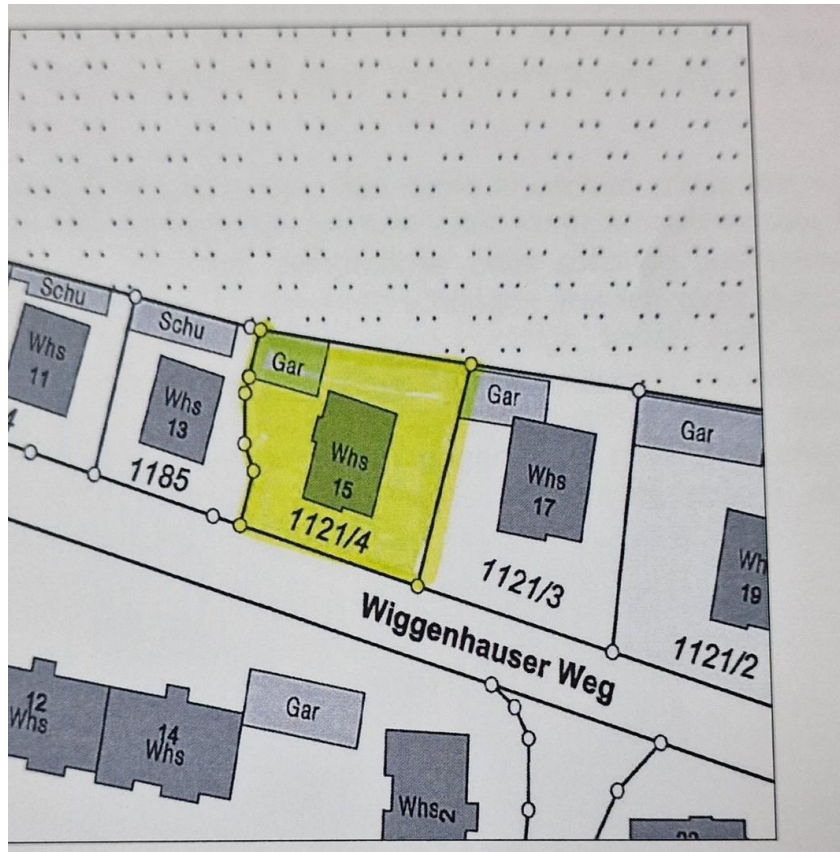

Exposé - Galerie