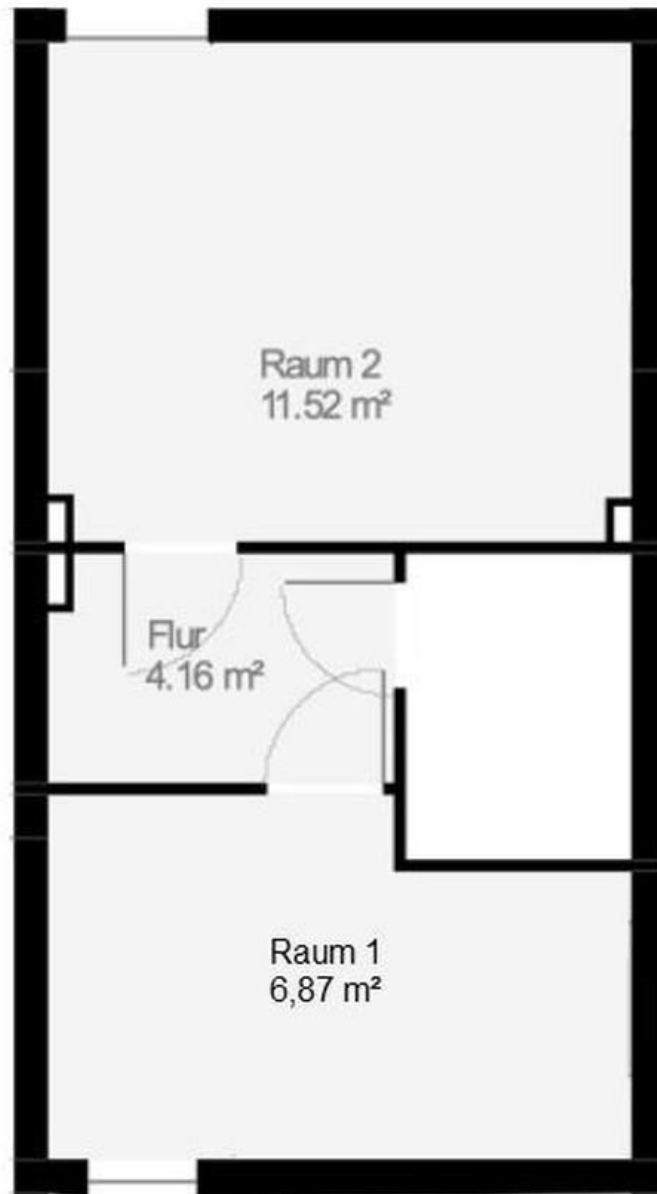

Baujahr	1960	Energieträger	Gas
Grundstücksfläche	96,00 m ²	Übernahme	sofort
Zimmer	5,00	Zustand	Erstbez. n. Sanier.
Wohnfläche	95,00 m ²	Heizung	Zentralheizung

Exposé - Beschreibung

Objektbeschreibung

Zum Verkauf steht ein umfangreich modernisiertes Reihenhaus auf der Stadtteilgrenze Farmsen/Rahlstedt. Das Haus verfügt über 5-Zimmer und eine Wohnfläche von ca. 95m². Die erst kürzlich abgeschlossenen Arbeiten umfassten die Neugestaltung aller Räume u.A. mit Fliesen im Großformat 60x120 cm und 80x80cm, Modernisierung der Elektrik, feinverputzten und geschliffenen Wänden, zwei neu gestaltete Bäder und den Einbau einer neuen offenen Einbauküche. Diese ist u.A. ausgestattet mit Geschirrspüler, Kühl/Gefrier-Kombination, Backofen und Einbaumikrowelle in moderner Höhe uvm. Flur, Küche und Bäder sind mit LED-Deckenspots versehen. Die Terrasse ist nach Süd/Westen ausgerichtet.

Exposé - Galerie

Exposé - Galerie

Exposé - Galerie

Exposé - Galerie

Exposé - Grundrisse

Exposé - Grundrisse

Exposé - Grundrisse

Exposé - Grundrisse