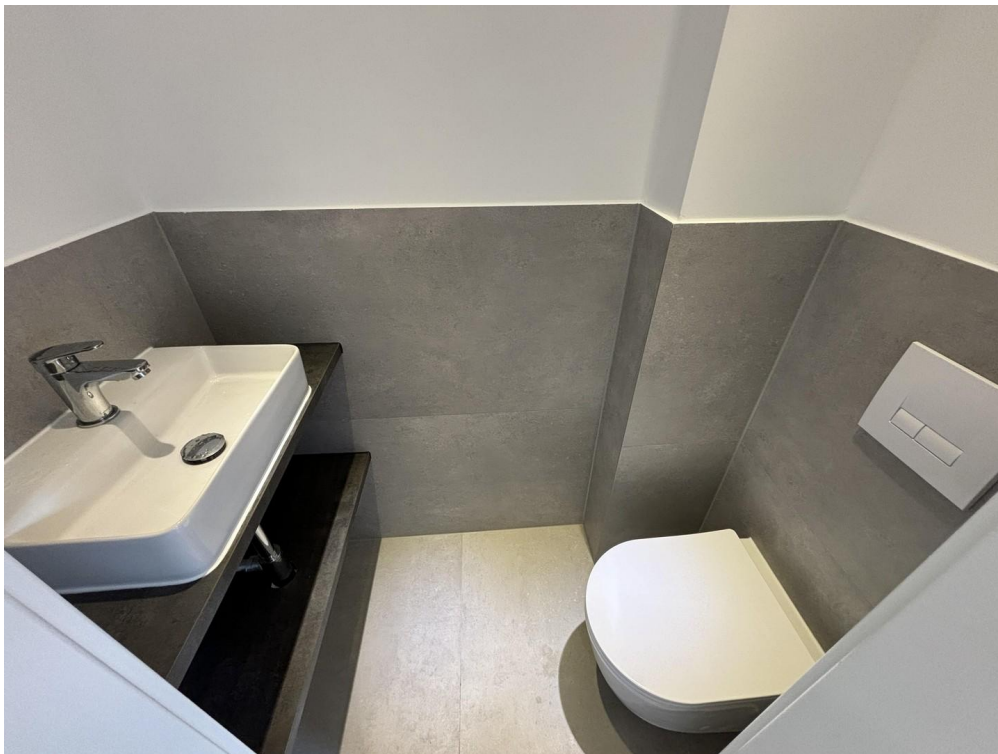

Exposé - Galerie