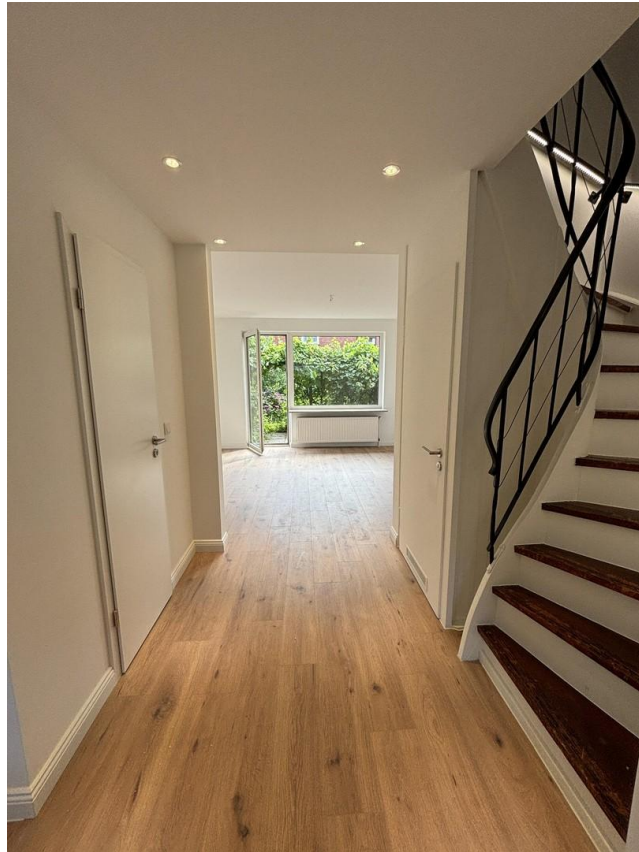

Exposé - Galerie