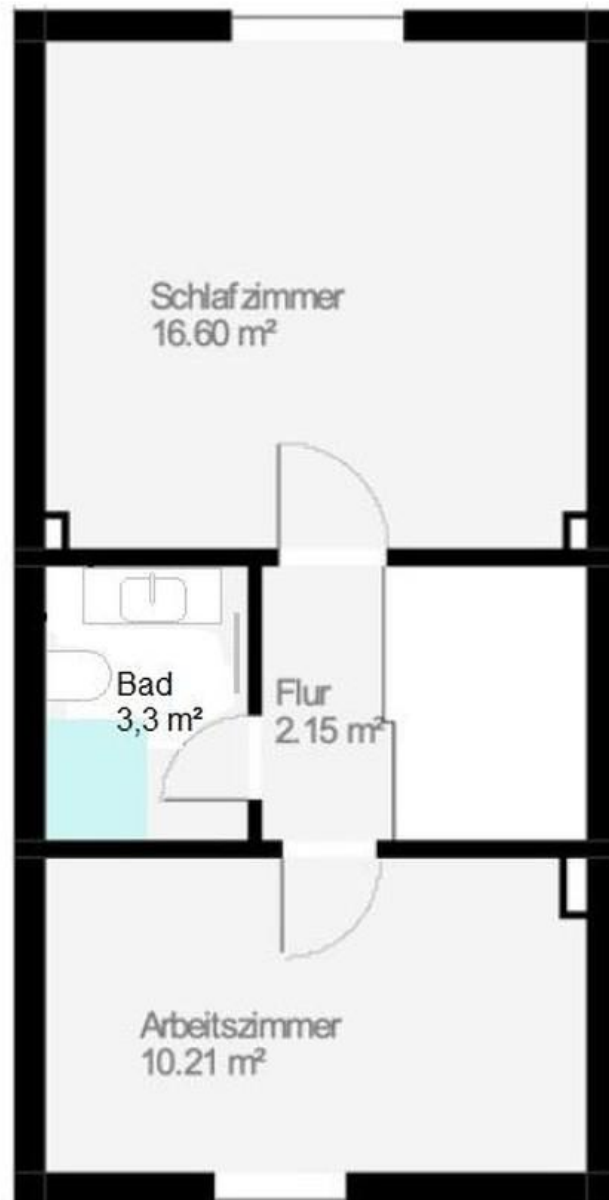

Baujahr	1960	Energieträger	Gas
Grundstücksfläche	96,00 m ²	Übernahme	sofort
Zimmer	5,00	Zustand	Erstbez. n. Sanier.
Wohnfläche	95,00 m ²	Heizung	Zentralheizung

Exposé - Beschreibung

Objektbeschreibung

Zum Verkauf steht ein umfangreich modernisiertes Reihenhaus auf der Stadtteilgrenze Farmsen/Rahlstedt. Das Haus verfügt über 5-Zimmer und eine Wohnfläche von ca. 95m². Die erst kürzlich abgeschlossenen Arbeiten umfassten die Neugestaltung aller Räume u.A. mit Fliesen im Großformat 60x120 cm und 80x80cm, Modernisierung der Elektrik, feinverputzten und geschliffenen Wänden, zwei neu gestaltete Bäder und den Einbau einer neuen offenen Einbauküche. Diese ist u.A. ausgestattet mit Geschirrspüler, Kühl/Gefrier-Kombination, Backofen und Einbaumikrowelle in moderner Höhe uvm. Flur, Küche und Bäder sind mit LED-Deckenspots versehen. Die Terrasse ist nach Süd/Westen ausgerichtet.

Exposé - Galerie

Exposé - Galerie

Exposé - Galerie

Exposé - Galerie

Exposé - Grundrisse

Exposé - Grundrisse

Exposé - Grundrisse

Exposé - Grundrisse