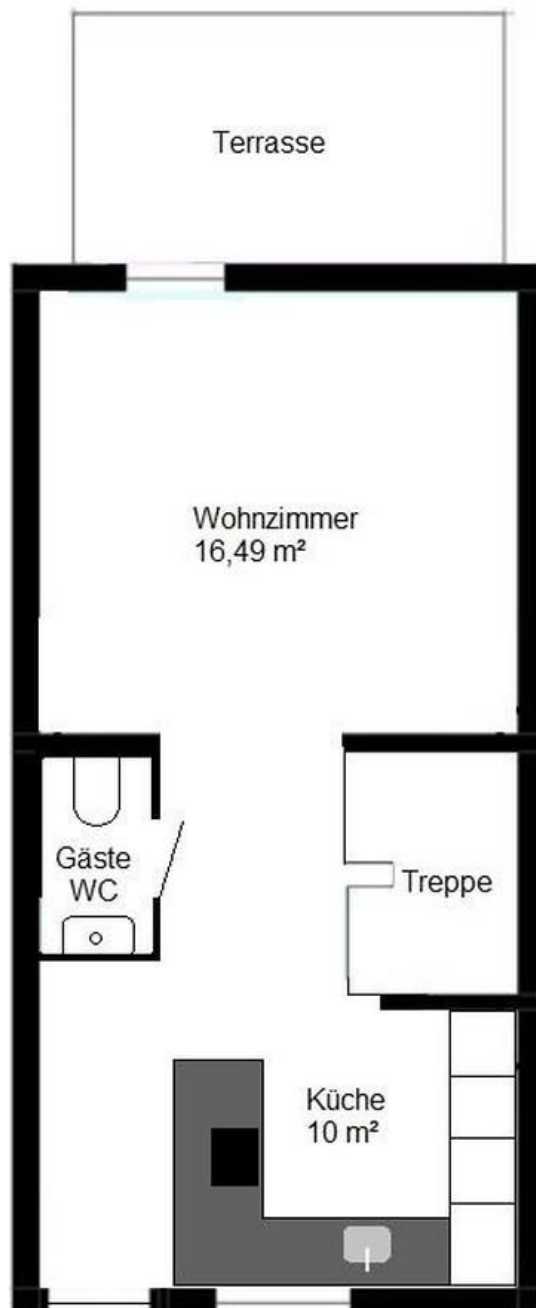

Baujahr	1960	Energieträger	Gas
Grundstücksfläche	96,00 m ²	Übernahme	sofort
Zimmer	5,00	Zustand	Erstbez. n. Sanier.
Wohnfläche	95,00 m ²	Heizung	Zentralheizung

Exposé - Beschreibung

Objektbeschreibung

Zum Verkauf steht ein umfangreich modernisiertes Reihenhaus auf der Stadtteilgrenze Farmsen/Rahlstedt. Das Haus verfügt über 5-Zimmer und eine Wohnfläche von ca. 95m². Die erst kürzlich abgeschlossenen Arbeiten umfassten die Neugestaltung aller Räume u.A. mit Fliesen im Großformat 60x120 cm und 80x80cm, Modernisierung der Elektrik, feinverputzten und geschliffenen Wänden, zwei neu gestaltete Bäder und den Einbau einer neuen offenen Einbauküche. Diese ist u.A. ausgestattet mit Geschirrspüler, Kühl/Gefrier-Kombination, Backofen und Einbaumikrowelle in moderner Höhe uvm. Flur, Küche und Bäder sind mit LED-Deckenspots versehen. Die Terrasse ist nach Süd/Westen ausgerichtet.

Ausstattung

Weitere Ausstattung:

Terrasse, Garten, Keller, Vollbad, Einbauküche, Gäste-WC

Lage

Das Haus befindet sich auf der Stadtteilgrenze Farmsen/Rahlstedt im Alten Zollweg 211a und somit in fußläufiger Entfernung zur U-Bahn Farmsen. Neben der U-Bahn befinden sich hier sämtliche Einkaufsmöglichkeiten, Ärzte, Banken, Restaurants uvm. Auch Schulen und Kindergärten befinden sich in direkter Umgehung. Die U1 bringt Sie in ca. 22 Minuten in die Hamburger City.

Exposé - Galerie

Exposé - Galerie

Exposé - Galerie

Exposé - Galerie

Exposé - Grundrisse

Exposé - Grundrisse

Exposé - Grundrisse

Exposé - Grundrisse