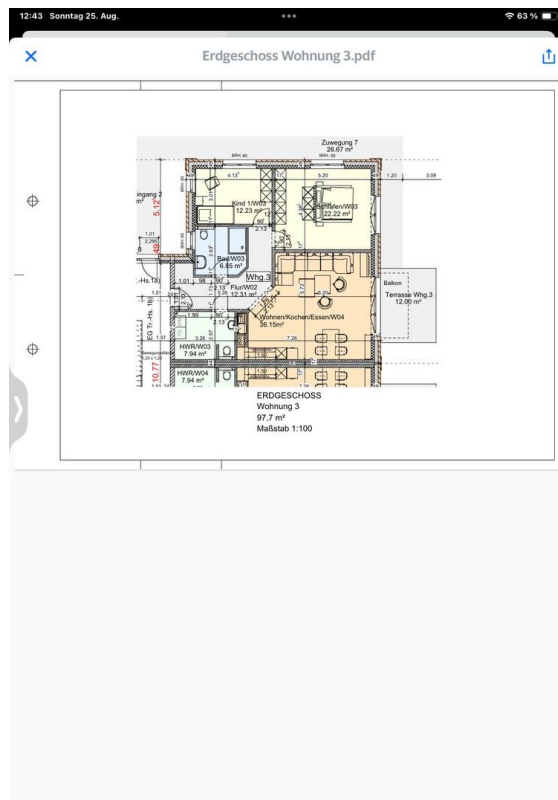

Exposé - Galerie