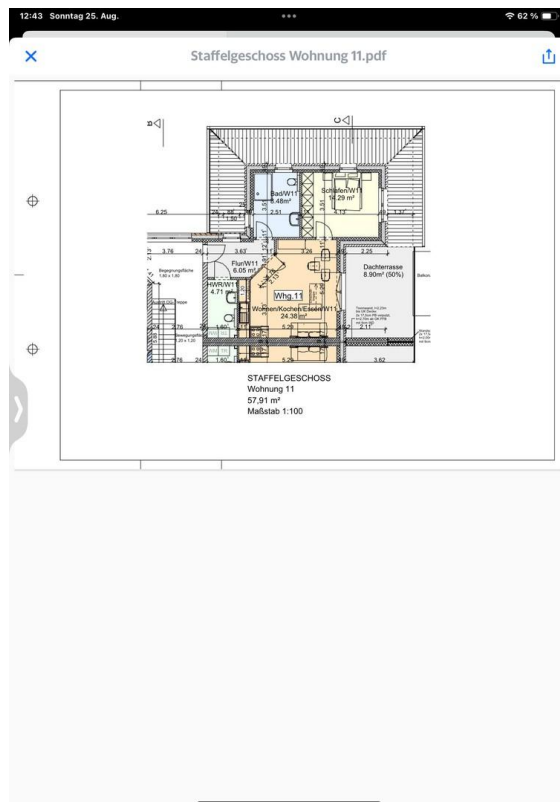

Exposé - Galerie