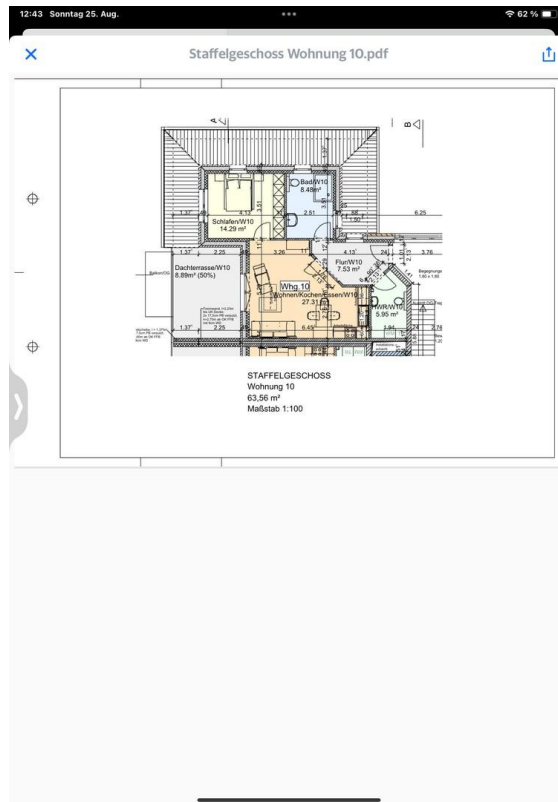

Exposé - Beschreibung

Objektbeschreibung

Nur noch 1 Wohnung frei.

Wohnung №6

Mietbeginn 1.1.25

BESICHTIGUNG DIESEN SAMSTAG VON 10.00–10.30h

Es erwartet Sie ein gut geplantes, modernes Mehrfamilienhaus im KFW 40 NH Standart.

Exposé - Galerie

Exposé - Galerie

Exposé - Galerie

Exposé - Galerie

Exposé - Galerie

Exposé - Galerie

Exposé - Galerie

Exposé - Galerie