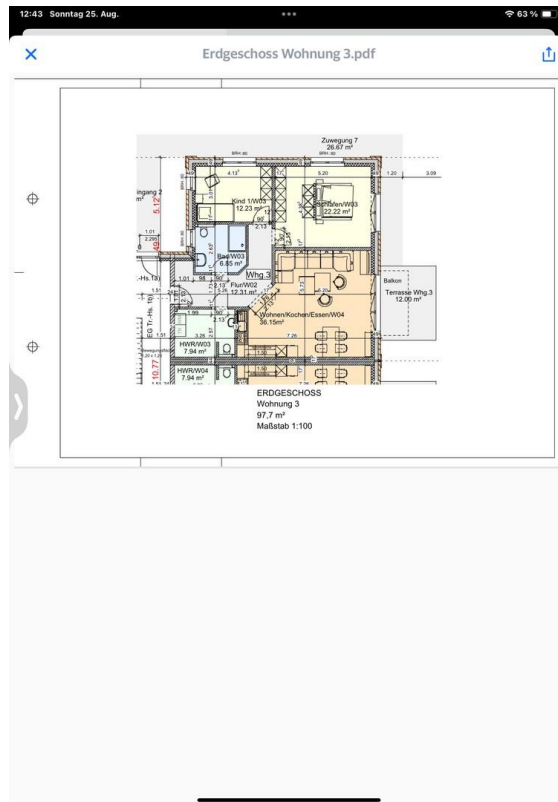

Exposé - Galerie