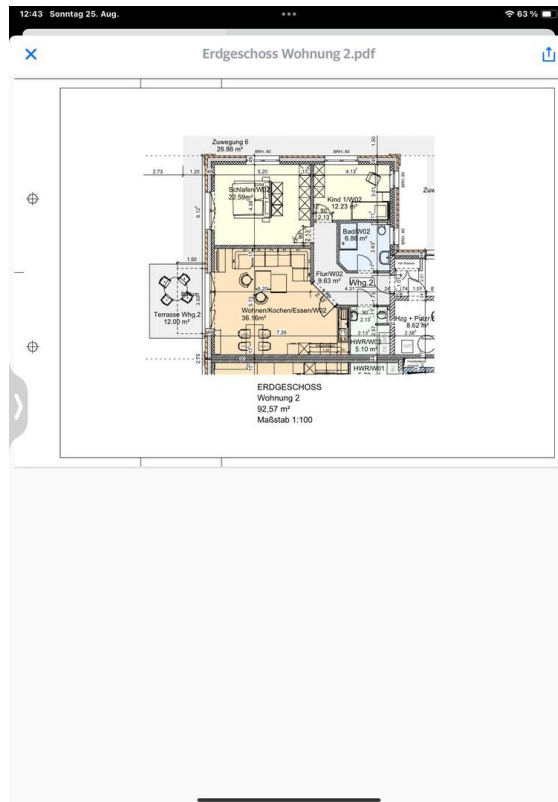

Exposé - Galerie