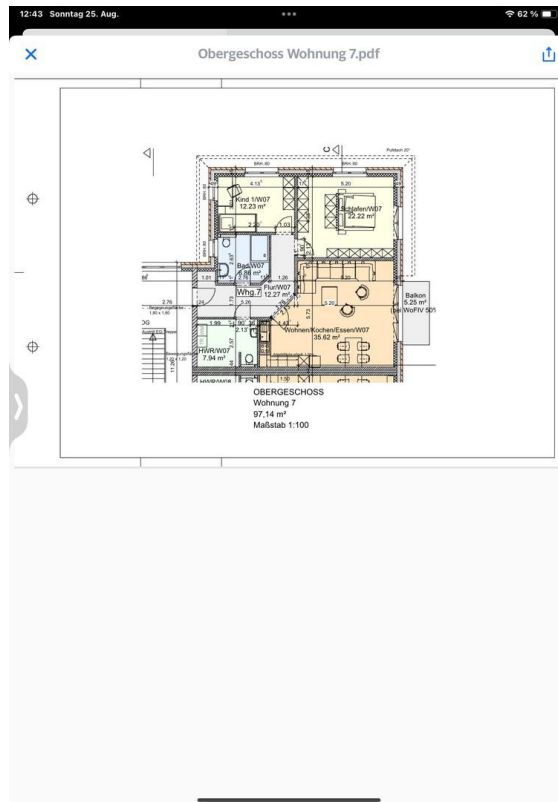

Exposé - Galerie