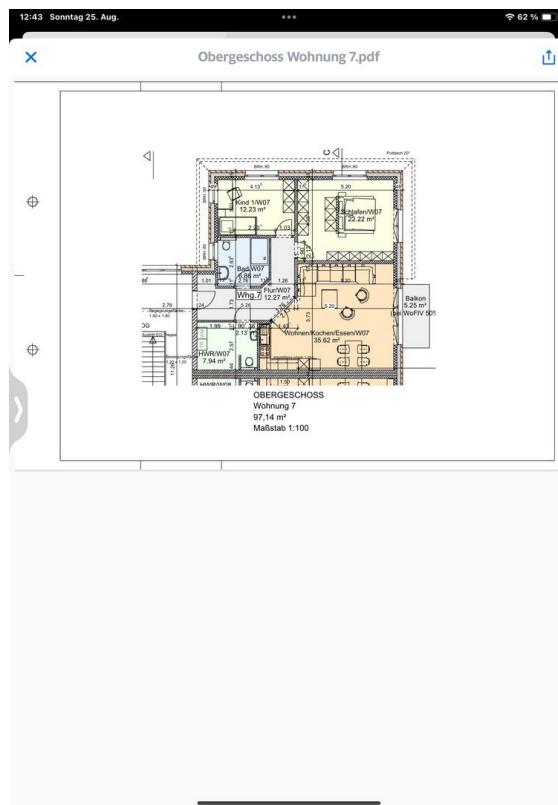

Exposé - Galerie