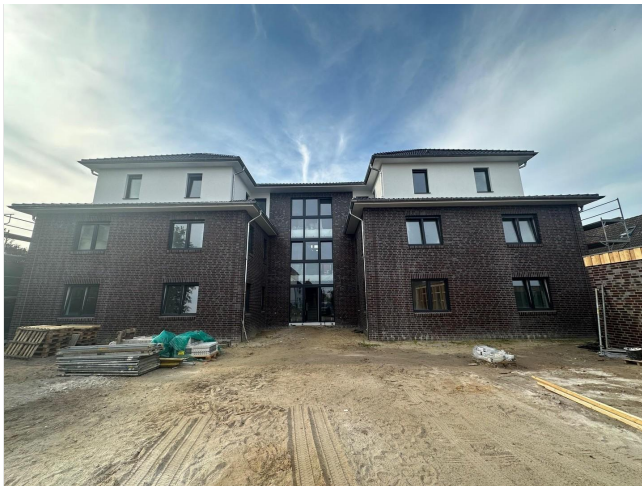

Exposé

Wohnung in Langwedel Mehrfamilienhaus

Objekt-Nr. OM-310171

Wohnung

Vermietung: **1.115 € + NK**

Ansprechpartner:
Frau Kazemekas
Telefon: 0175 7536372

27299 Langwedel
Niedersachsen
Deutschland

Baujahr	2024	Mietsicherheit	2.500 €
Etagen	2	Übernahme	ab Datum
Zimmer	3,00	Übernahmedatum	15.11.2024
Wohnfläche	93,00 m ²	Zustand	Erstbezug
Energieträger	Erdwärme	Schlafzimmer	2
Nebenkosten	175 €	Badezimmer	1
Summe Nebenkosten	175 €	Stellplätze	1
Miete Garage/Stellpl.	35 €	Heizung	Fußbodenheizung

Exposé - Beschreibung

Objektbeschreibung

Nur noch 1 Wohnung frei.

Wohnung №6

Mietbeginn 1.1.25

BESICHTIGUNG DIESEN SAMSTAG VON 10.00–10.30h

Es erwartet Sie ein gut geplantes, modernes Mehrfamilienhaus im KFW 40 NH Standart.

Das Haus erreicht die Kennzahl 40, da es nur 40% Primärenergie benötigt.

Durch Nutzung von Solar und Wärmepumpen sind die Nebenkosten äußerst gering.

Ausstattung

Zur Ausstattung gehören moderne Küchen.

Im Erdgeschoss Terrassen.

Das Objekt liegt an der Nähe des Bahnhofs in einer ruhigen Anliegerstrasse.

Alle relevanten Lebensmittelmärkte und Bäckereien sowie Ärzte sind fussläufig zu erreichen.

Die Lage wird Sie überzeugen.

Kittelweg 11 in Langwedel