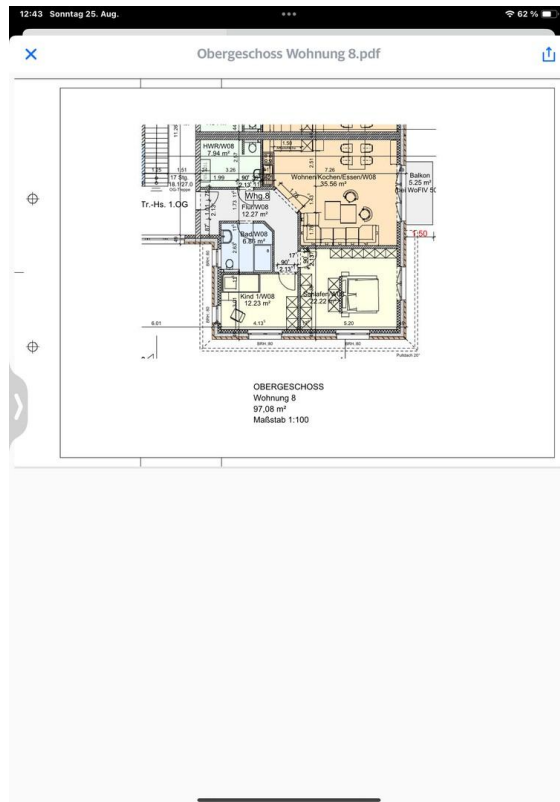

Exposé - Galerie