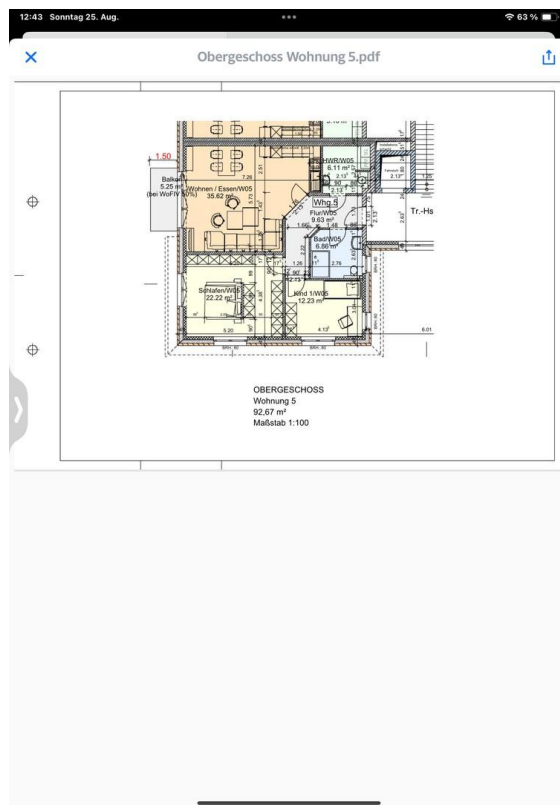

Exposé - Galerie