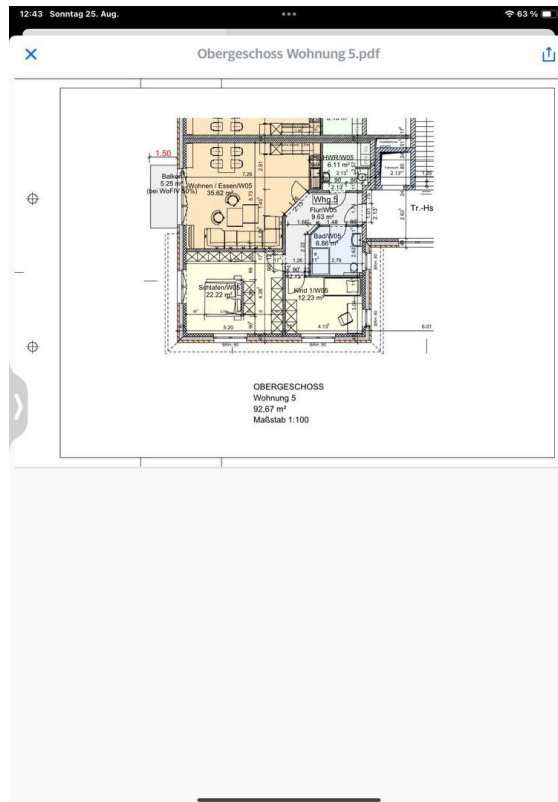

Exposé - Galerie