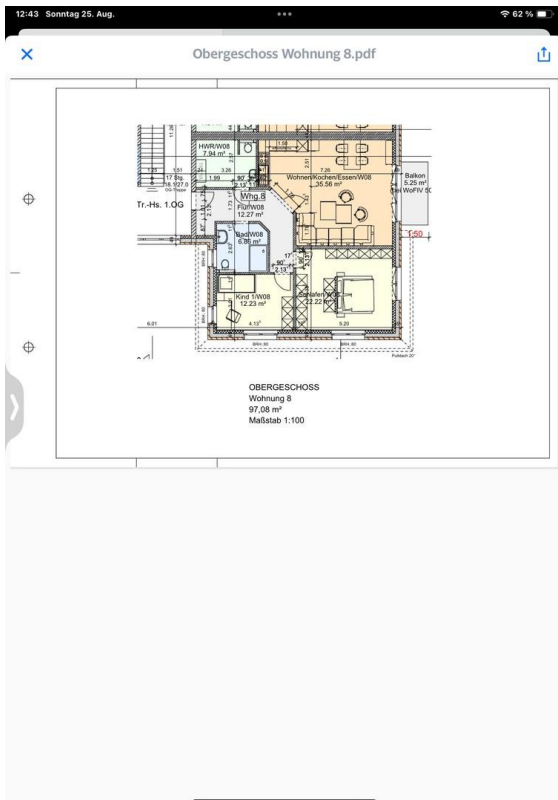

Exposé - Galerie