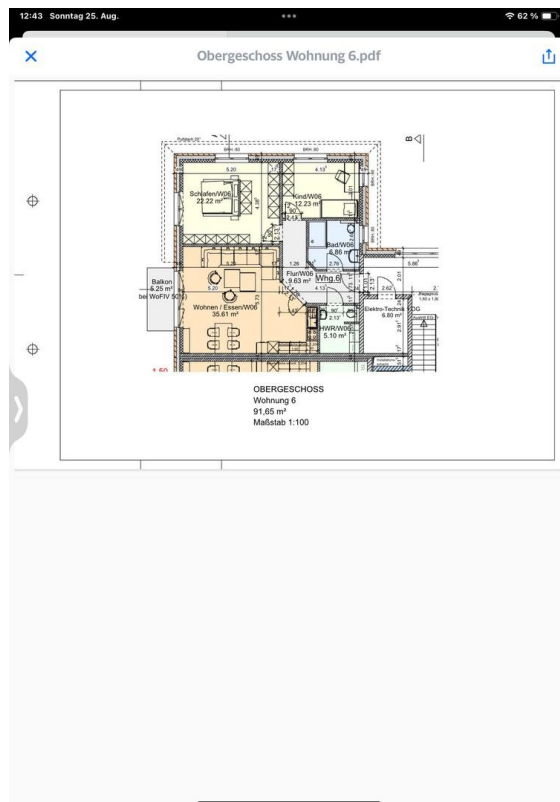

Exposé - Galerie