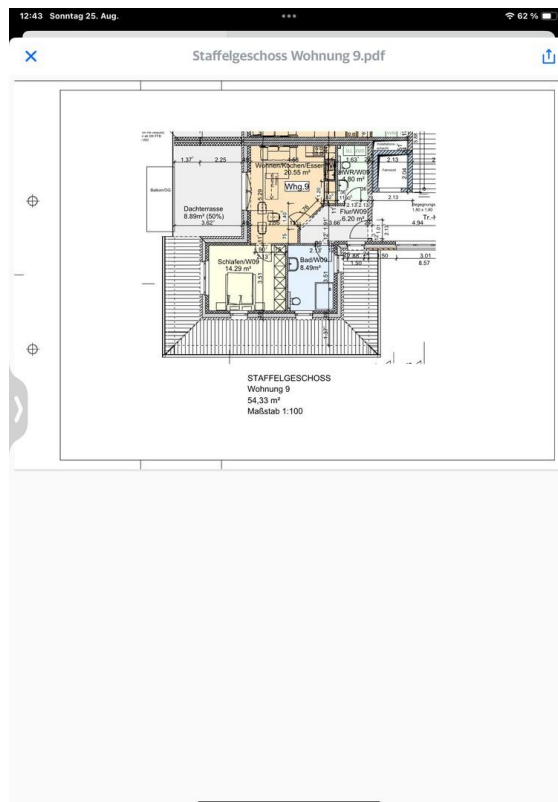

Exposé - Galerie