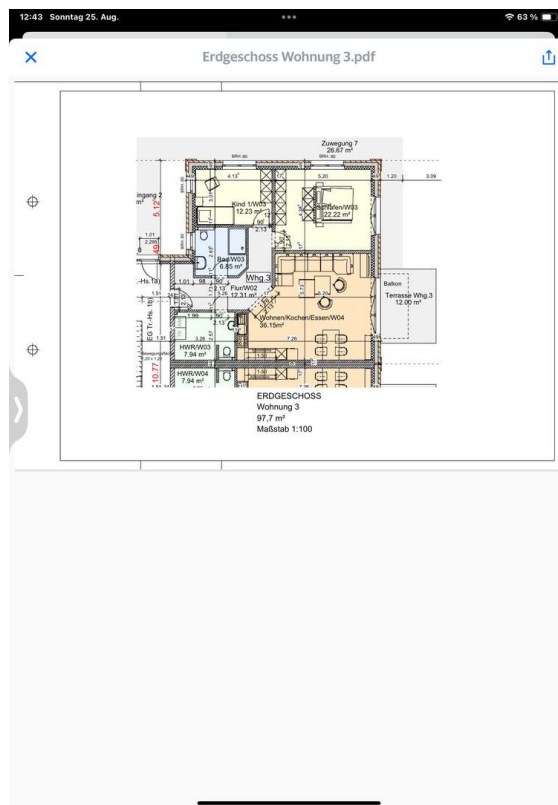

Exposé - Galerie