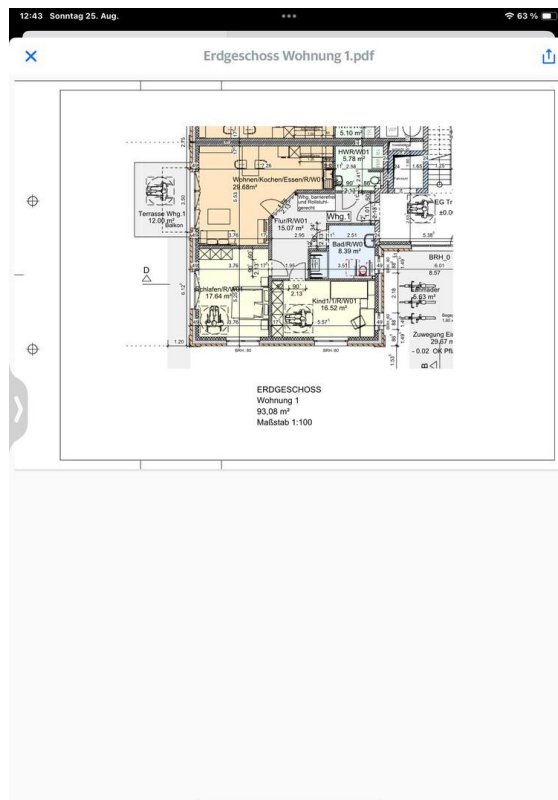

Exposé - Galerie