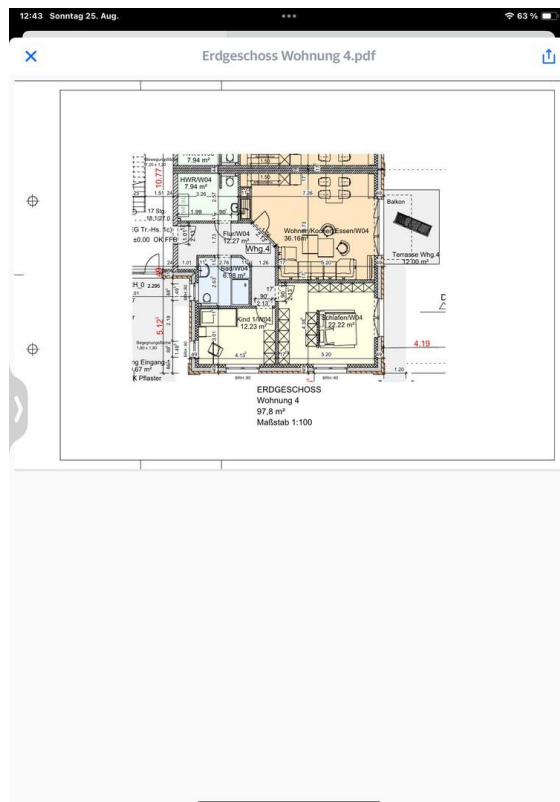

Exposé - Galerie