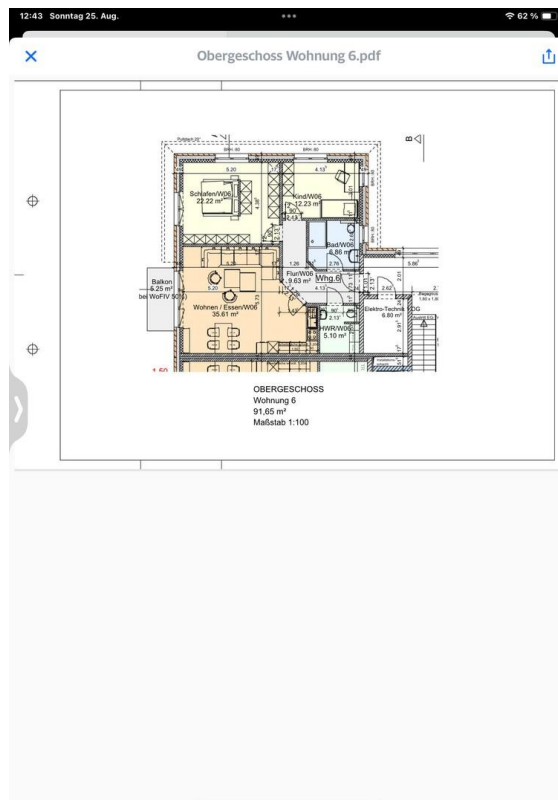

Exposé - Galerie