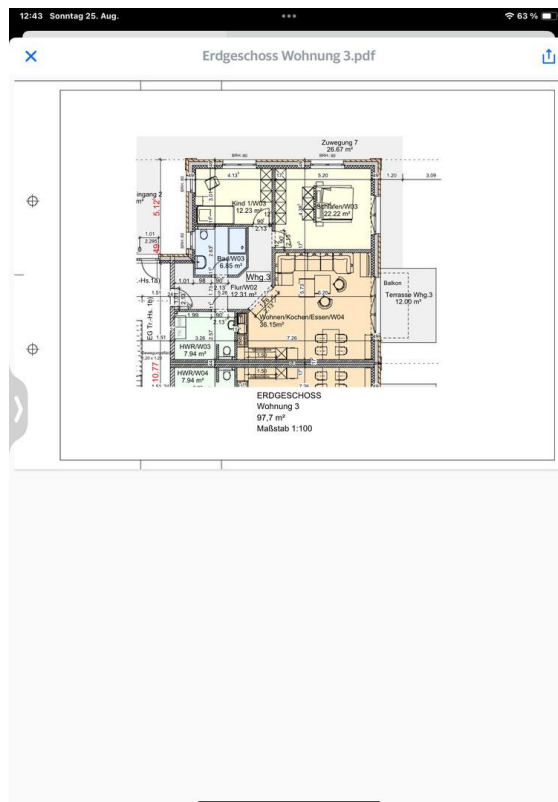

Exposé - Galerie