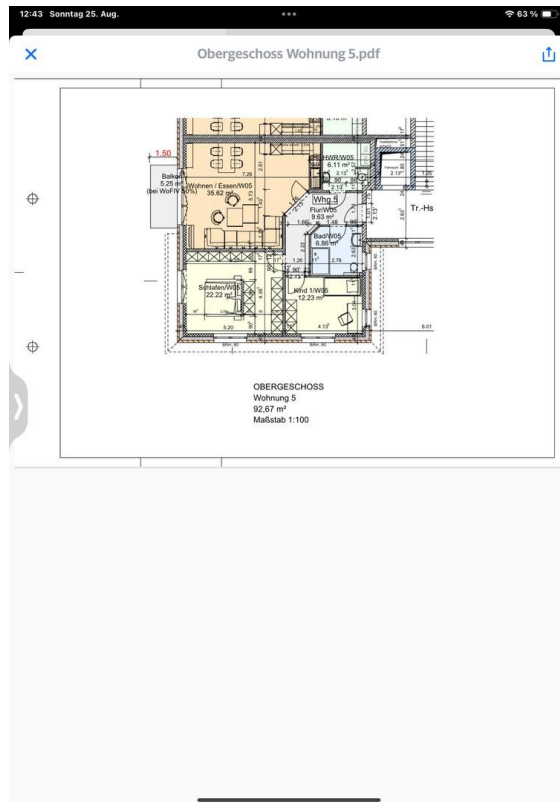

Exposé - Galerie