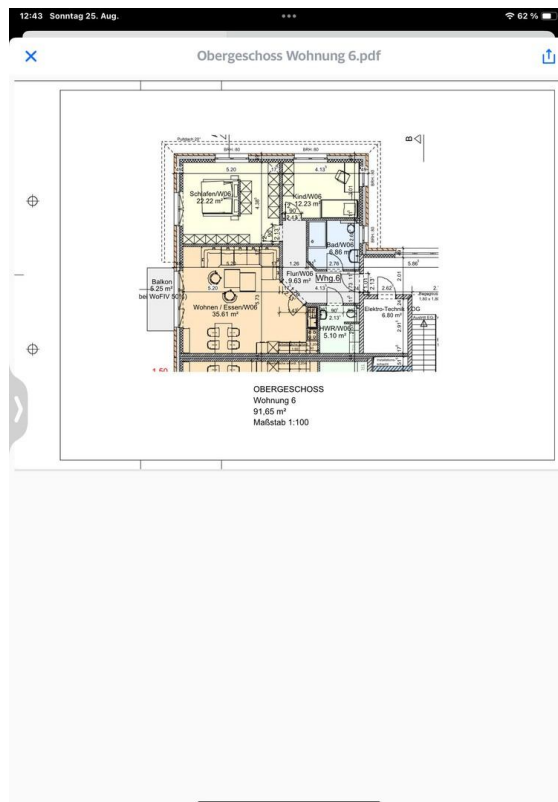

Exposé - Galerie