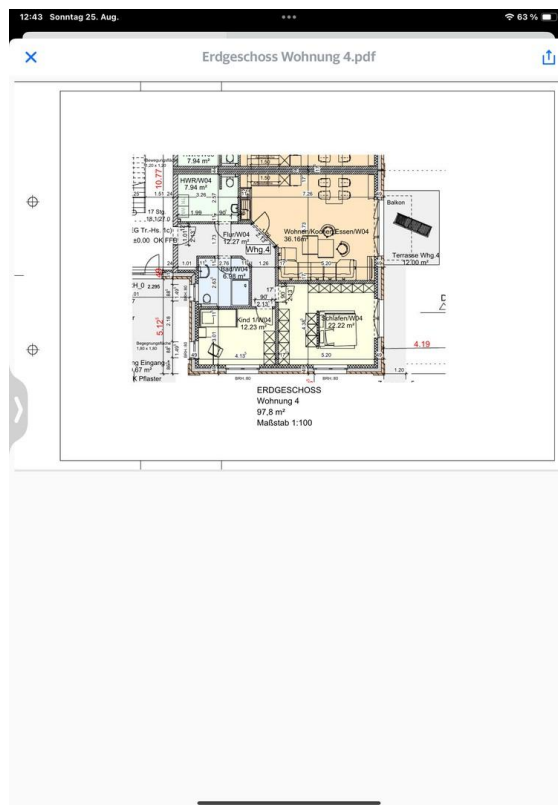

Exposé - Galerie