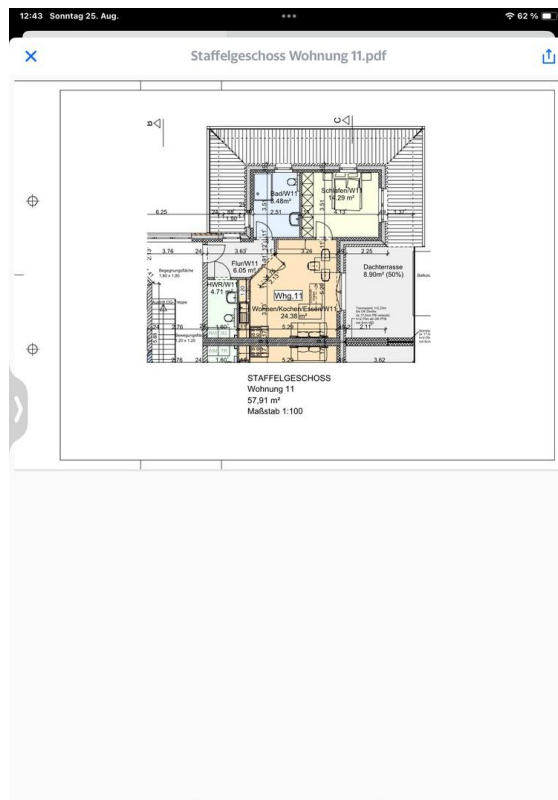

Exposé - Galerie