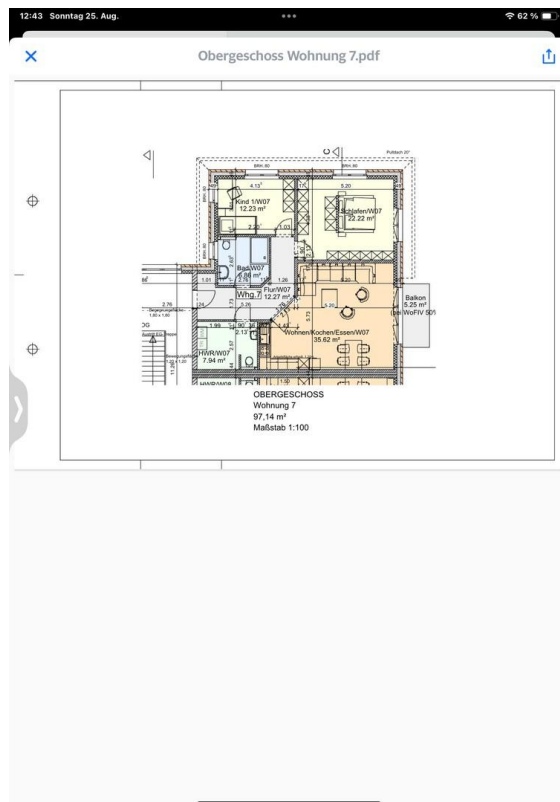

Exposé - Galerie