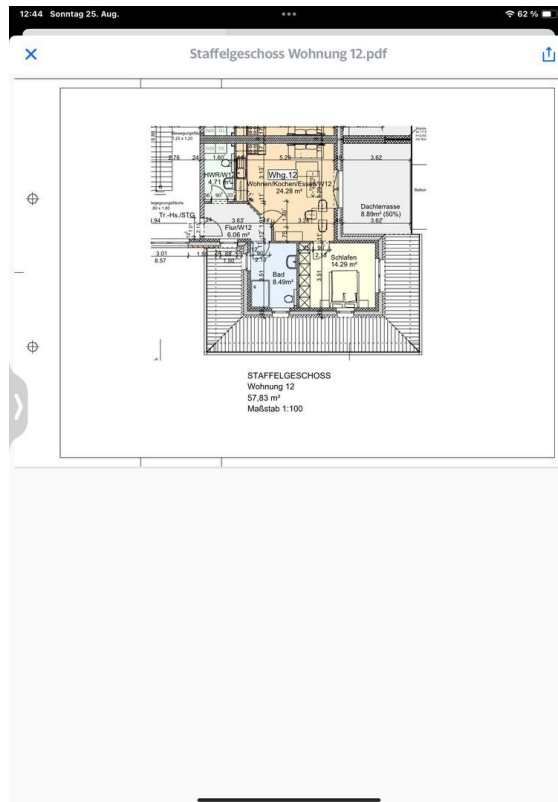

Exposé - Galerie