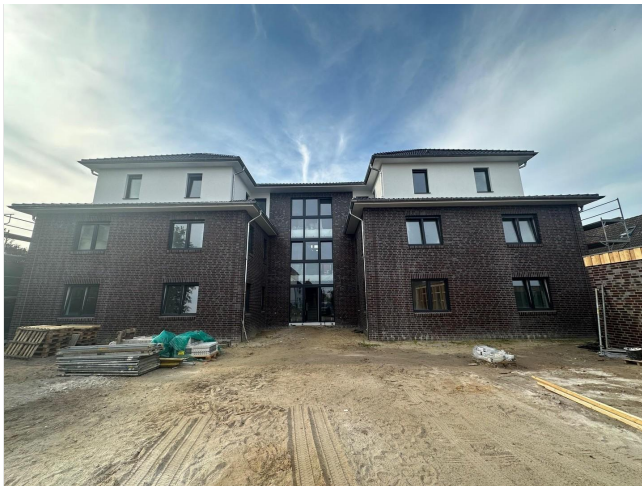

Exposé

Wohnung in Langwedel Mehrfamilienhaus

Objekt-Nr. OM-310171

Wohnung

Vermietung: **1.235 € + NK**

Ansprechpartner:
Frau Kazemekas
Telefon: 0175 7536372

27299 Langwedel
Niedersachsen
Deutschland

Baujahr	2024	Mietsicherheit	2.500 €
Etagen	2	Übernahme	ab Datum
Zimmer	3,00	Übernahmedatum	15.10.2024
Wohnfläche	99,00 m ²	Zustand	Erstbezug
Energieträger	Erdwärme	Schlafzimmer	2
Nebenkosten	175 €	Badezimmer	1
Summe Nebenkosten	175 €	Stellplätze	1
Miete Garage/Stellpl.	35 €	Heizung	Fußbodenheizung

Exposé - Beschreibung

Objektbeschreibung

Es erwartet Sie ein gut geplantes, modernes Mehrfamilienhaus im KfW 40 NH Standard.

Das Haus erreicht die Kennzahl 40, da es nur 40% Primärenergie benötigt.

Durch Nutzung von Solar und Wärmepumpen sind die Nebenkosten äußerst gering.