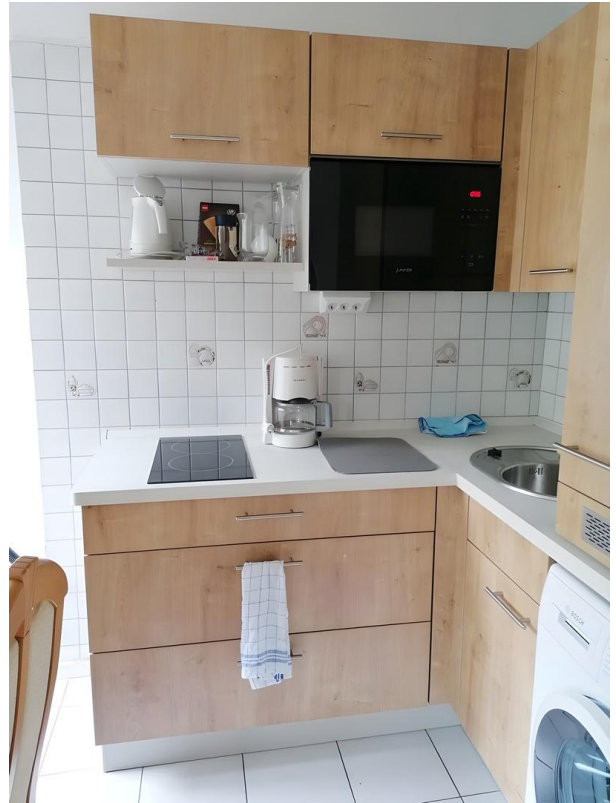

Exposé - Galerie