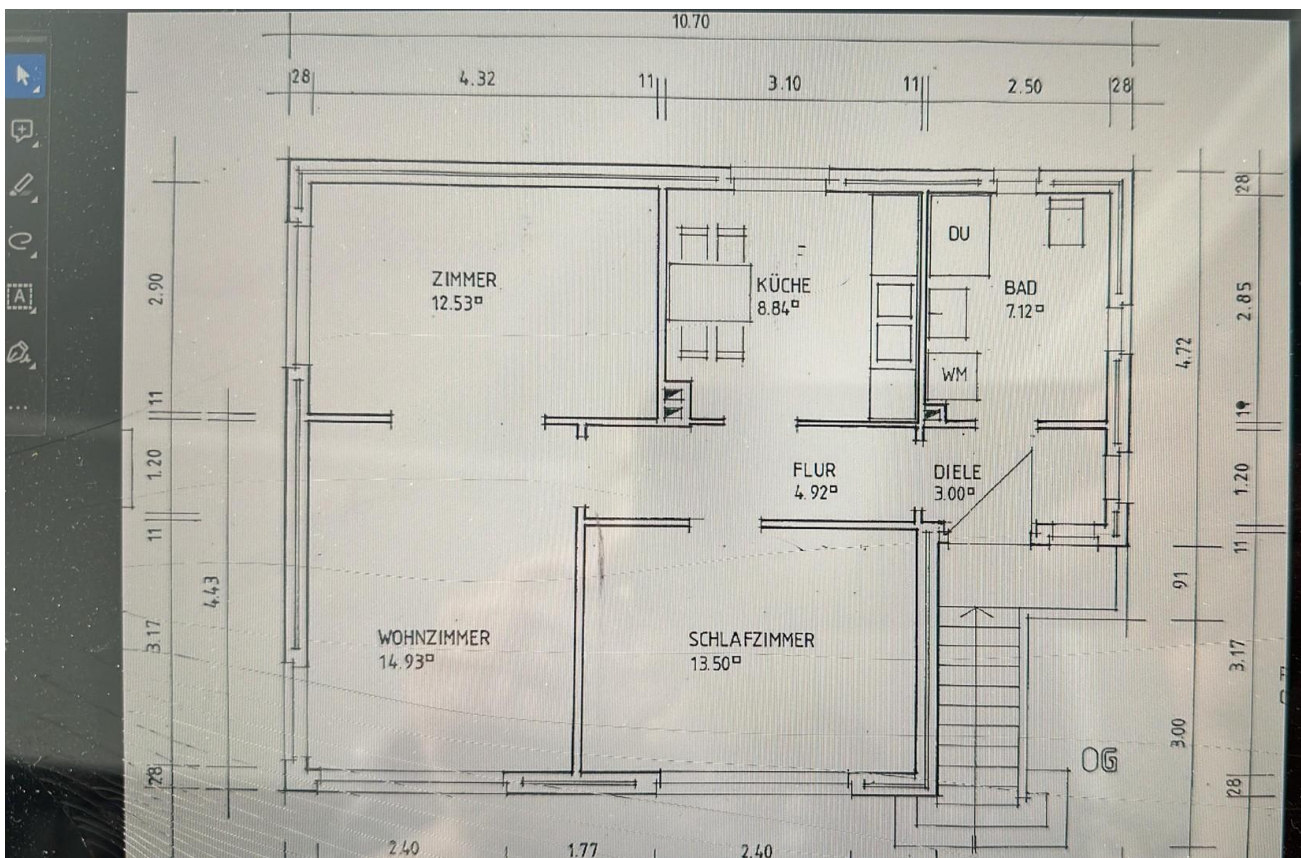

Exposé - Energieausweis

Energieausweistyp	Verbrauchsausweis
Erstellungsdatum	ab 1. Mai 2014
Endenergieverbrauch	230,20 kWh/(m²a)
Energieeffizienzklasse	G

Exposé - Galerie