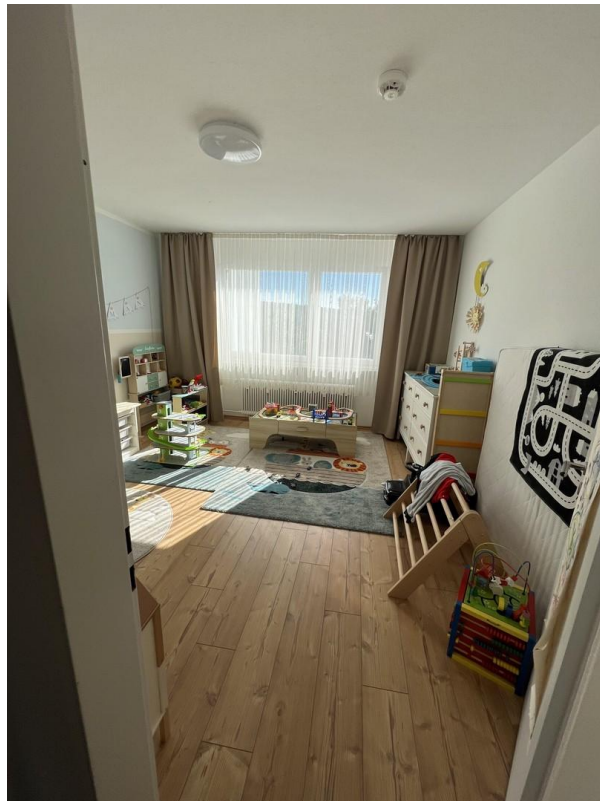

Exposé - Beschreibung

Objektbeschreibung

wir verkaufen eine vier Zimmer Wohnung in Baesweiler. Die Wohnung befindet sich in einem familienfreundlichem Mehrfamilienhaus auf dem 4 OG. Das Haus wurde in 2009 modernisiert. Die Wohnung ist sehr hell und modern gestaltet.

Sie erreichen die Wohnung mit einem Aufzug oder über das helle Treppenhaus.

Das Highlight des Wohnzimmers ist der angrenzende Balkon mit tollem Ausblick in die Weite. Das Badezimmer ist mit Badewanne ausgestattet. Es gibt auch einen Gäste WC in der Wohnung.

Derzeit ist die Wohnung vermietet.

Ausstattung

Fußboden:

Laminat, Fliesen

Weitere Ausstattung:

Balkon, Keller, Fahrstuhl, Vollbad, Gäste-WC

Lage

Die Wohnung befindet sich in einer ruhigen Lage von Baesweiler-Setterich. in direkter Umgebung finden Sie die Geschäfte des täglichen Bedarfs, Schulen, Banken, Postfiliale, sowie Ärzte und Apotheken.

Exposé - Galerie

Esszimmer

Esszimmer

Exposé - Galerie

Schlafzimmer

Kinderzimmer

Exposé - Galerie

Badezimmer