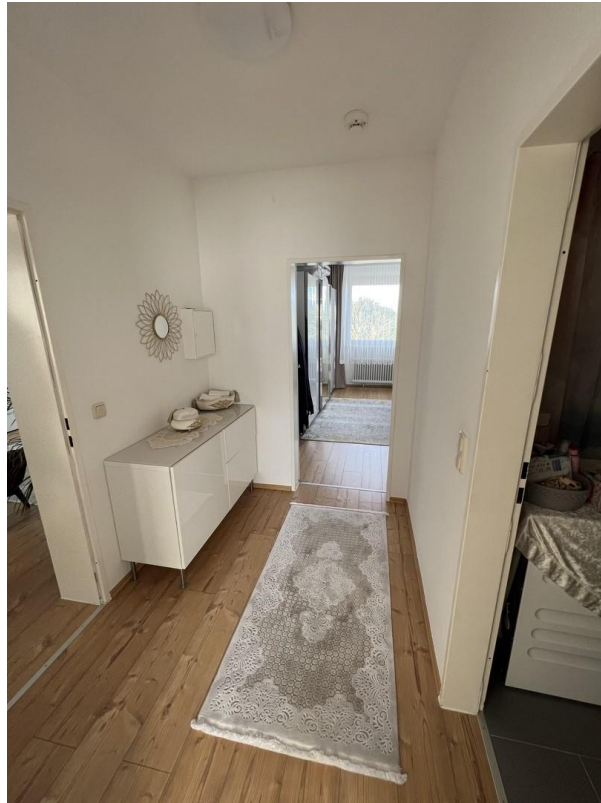

Exposé - Galerie

Flur