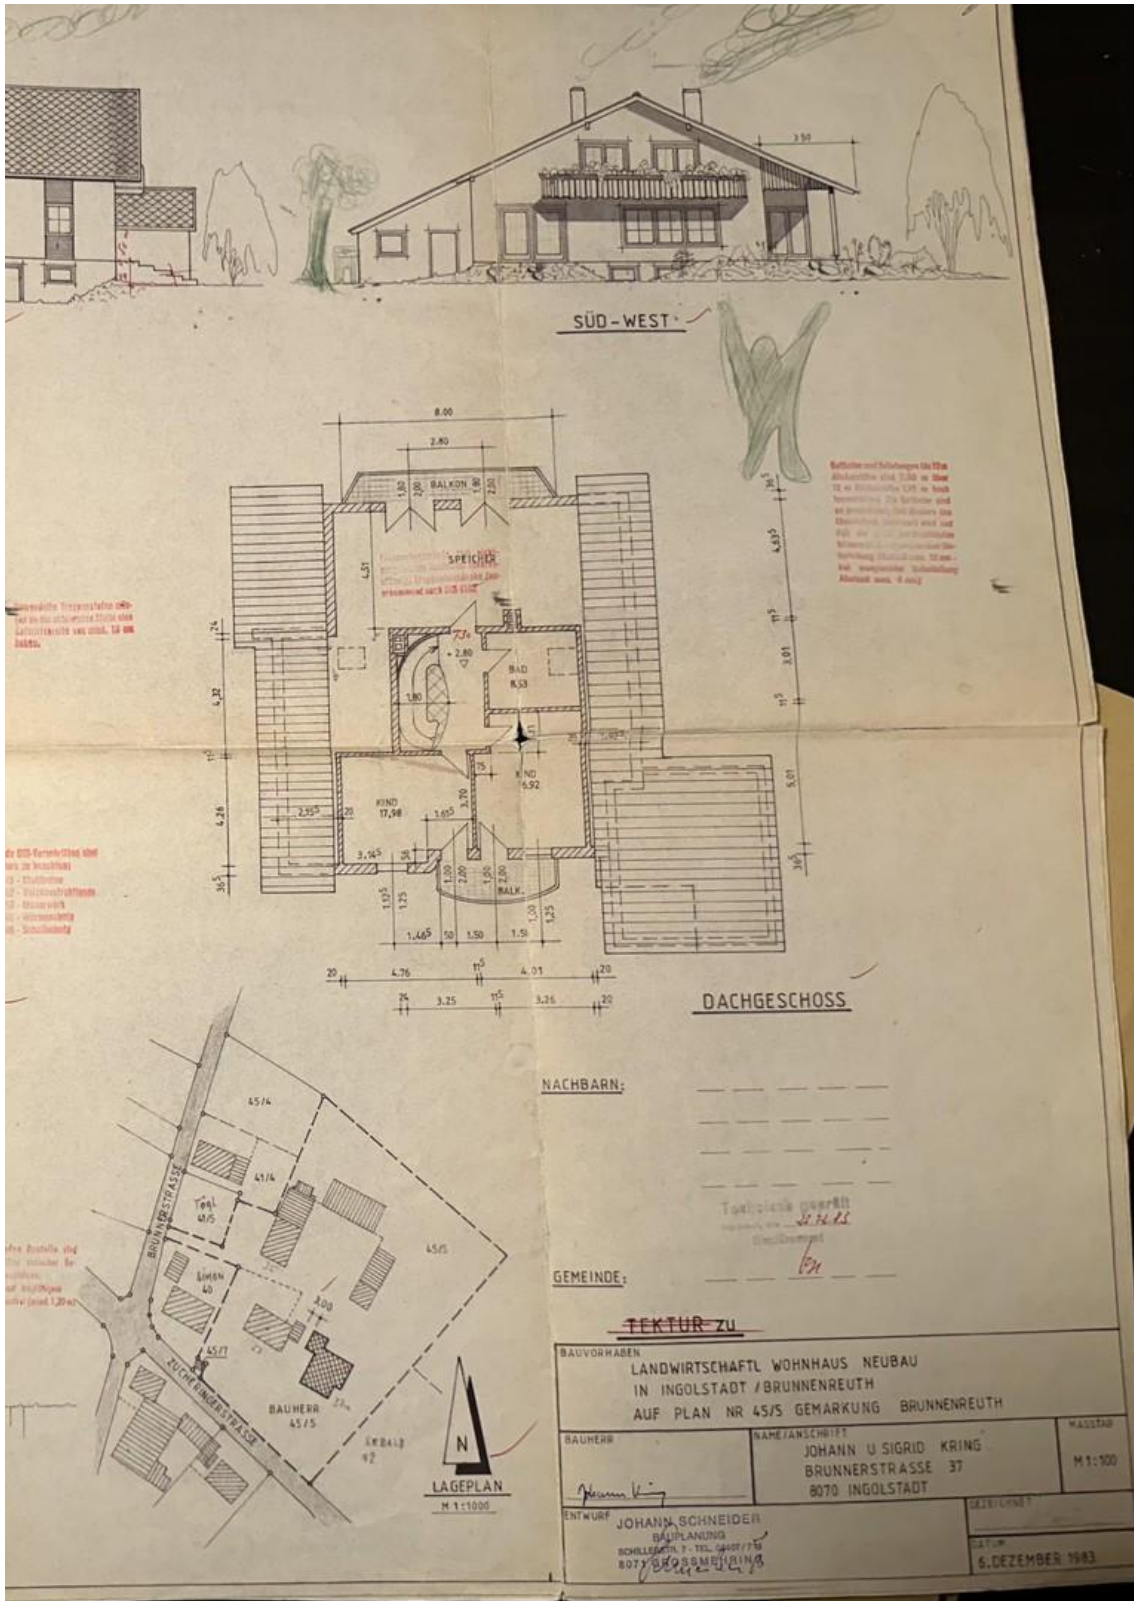

Exposé - Beschreibung

Objektbeschreibung

Freistehendes Einfamilienhaus mit repräsentativer Empfangshalle mit Bogentreppe. Im Erdgeschoss befindet sich ein Schlafzimmer mit separatem Ankleidezimmer und Bad und eine Küche mit angrenzendem Esszimmer und ein Wohnzimmer. Ausserdem ein Gäste-WC.

Im Obergeschoss befindet sich eine offene Küche mit Essbereich, zwei weitere Schlafzimmer, ein Büro und ein Wohnzimmer welche auch zu Schlaf-/Kinderzimmern umfunktioniert werden können und ein Bad.

Im Keller befinden sich eine Werkstatt, ein Waschraum, ein Heizraum und drei frei nutzbare Räume. Alle mit Fenstern. Der Keller ist in Weißer Wanne/Hochwassersicher.

Fußboden:

Laminat, Fliesen, Sonstiges (s. Text)

Weitere Ausstattung:

Balkon, Terrasse, Garten, Keller, Vollbad, Gäste-WC, Kamin

Lage

Oberbrunnenreuth ist ein Stadtteil von Ingolstadt und liegt südlich des Stadtgebiets.

Exposé - Galerie

Exposé - Galerie

Exposé - Galerie

Exposé - Grundrisse

Exposé - Grundrisse

Exposé - Grundrisse