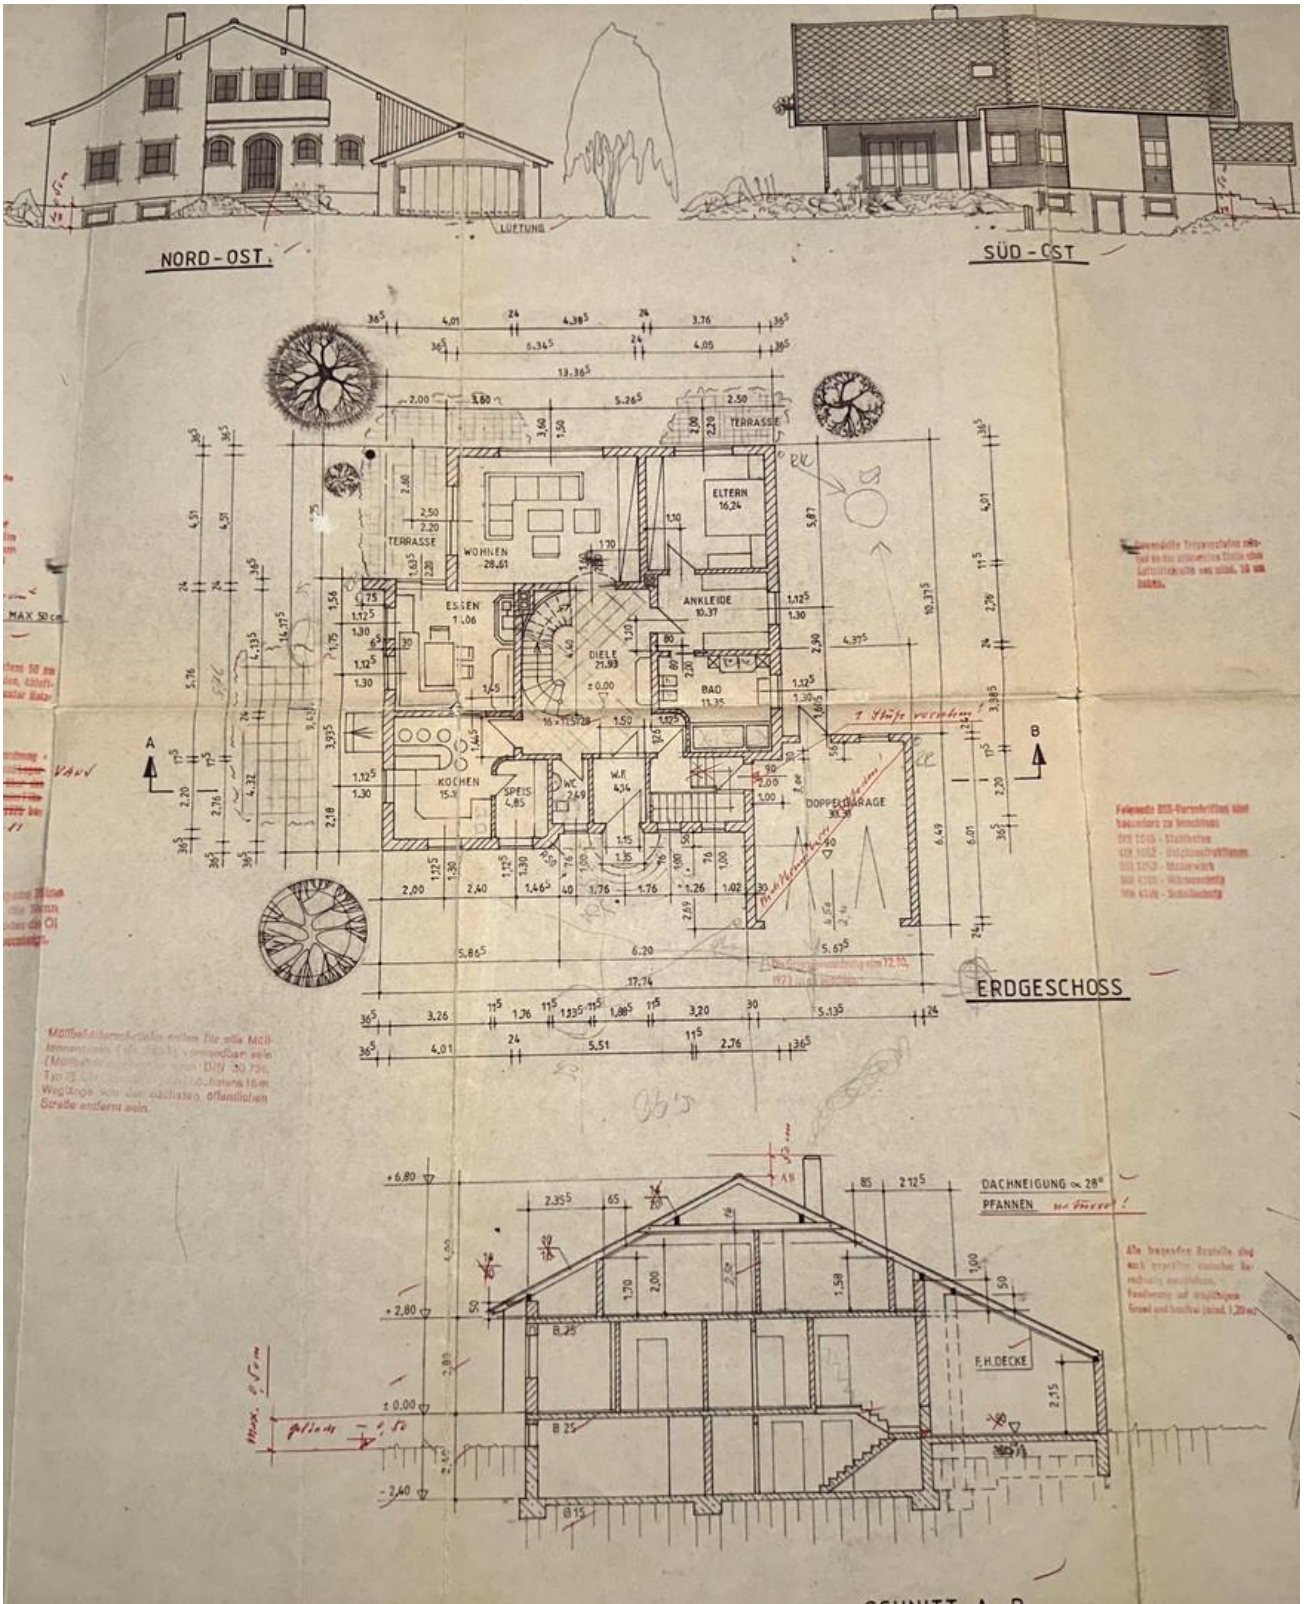

Exposé - Beschreibung

Objektbeschreibung

Freistehendes Einfamilienhaus mit repräsentativer Empfangshalle mit Bogentreppe. Im Erdgeschoss befindet sich ein Schlafzimmer mit separatem Ankleidezimmer und Bad und eine Küche mit angrenzendem Esszimmer und ein Wohnzimmer. Ausserdem ein Gäste-WC.

Im Obergeschoss befindet sich eine offene Küche mit Essbereich, zwei weitere Schlafzimmer, ein Büro und ein Wohnzimmer welche auch zu Schlaf-/Kinderzimmern umfunktioniert werden können und ein Bad.

Im Keller befinden sich eine Werkstatt, ein Waschraum, ein Heizraum und drei frei nutzbare Räume. Alle mit Fenstern. Der Keller ist in Weißer Wanne/Hochwassersicher.

Fußboden:

Laminat, Fliesen, Sonstiges (s. Text)

Weitere Ausstattung:

Balkon, Terrasse, Garten, Keller, Vollbad, Gäste-WC, Kamin

Lage

Oberbrunnenreuth ist ein Stadtteil von Ingolstadt und liegt südlich des Stadtgebiets.

Exposé - Galerie

Exposé - Galerie

Exposé - Galerie

Exposé - Grundrisse

Exposé - Grundrisse

Exposé - Grundrisse