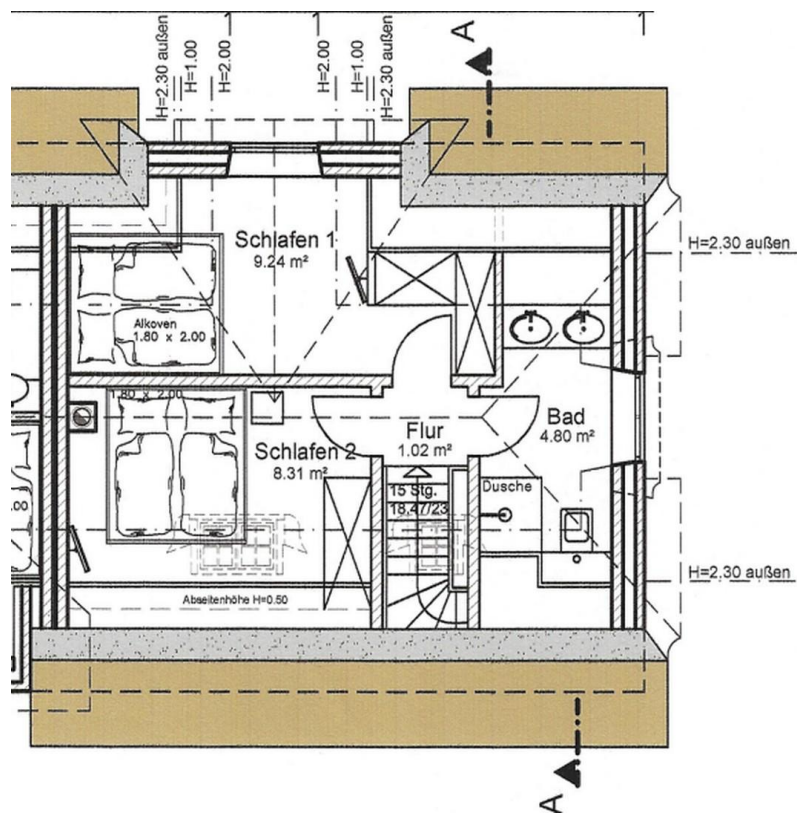

Exposé - Grundrisse

Grundriss Obergeschoss