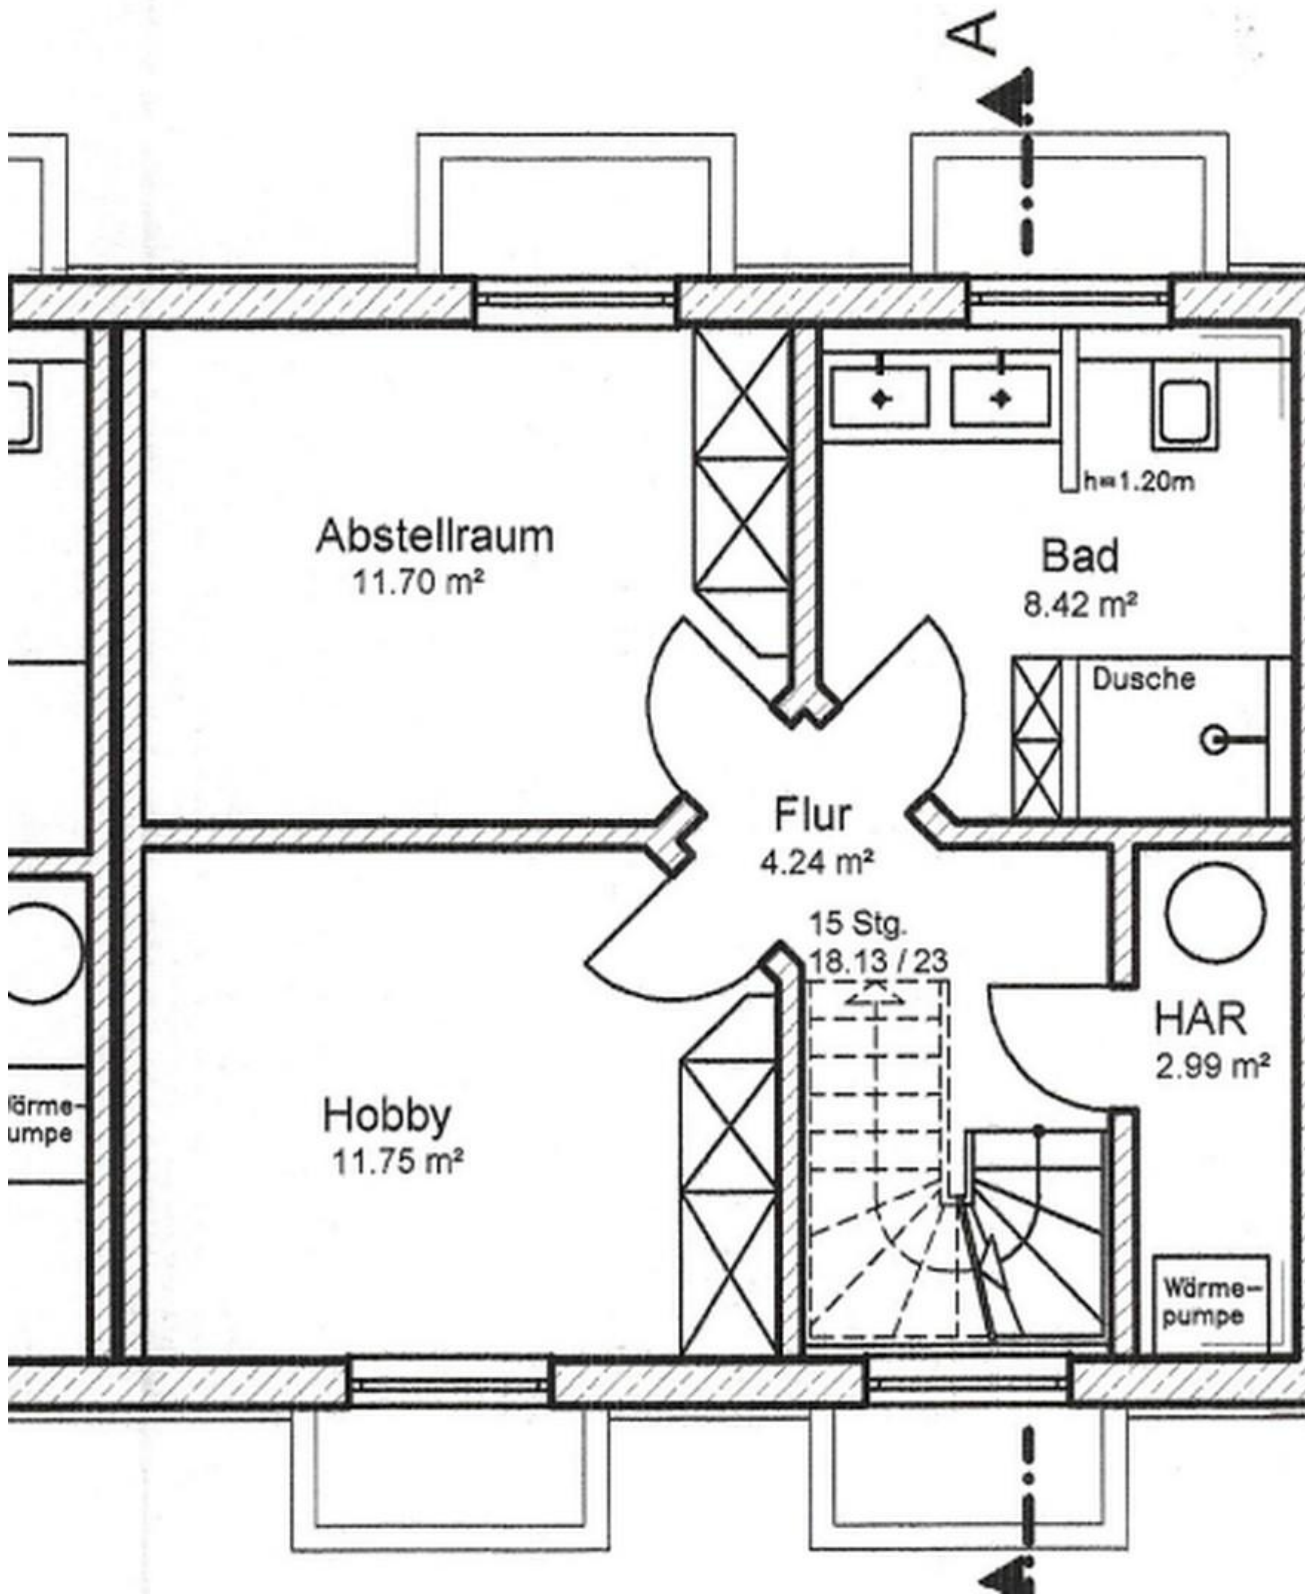

Exposé - Grundrisse

Grundriss Untergeschoss