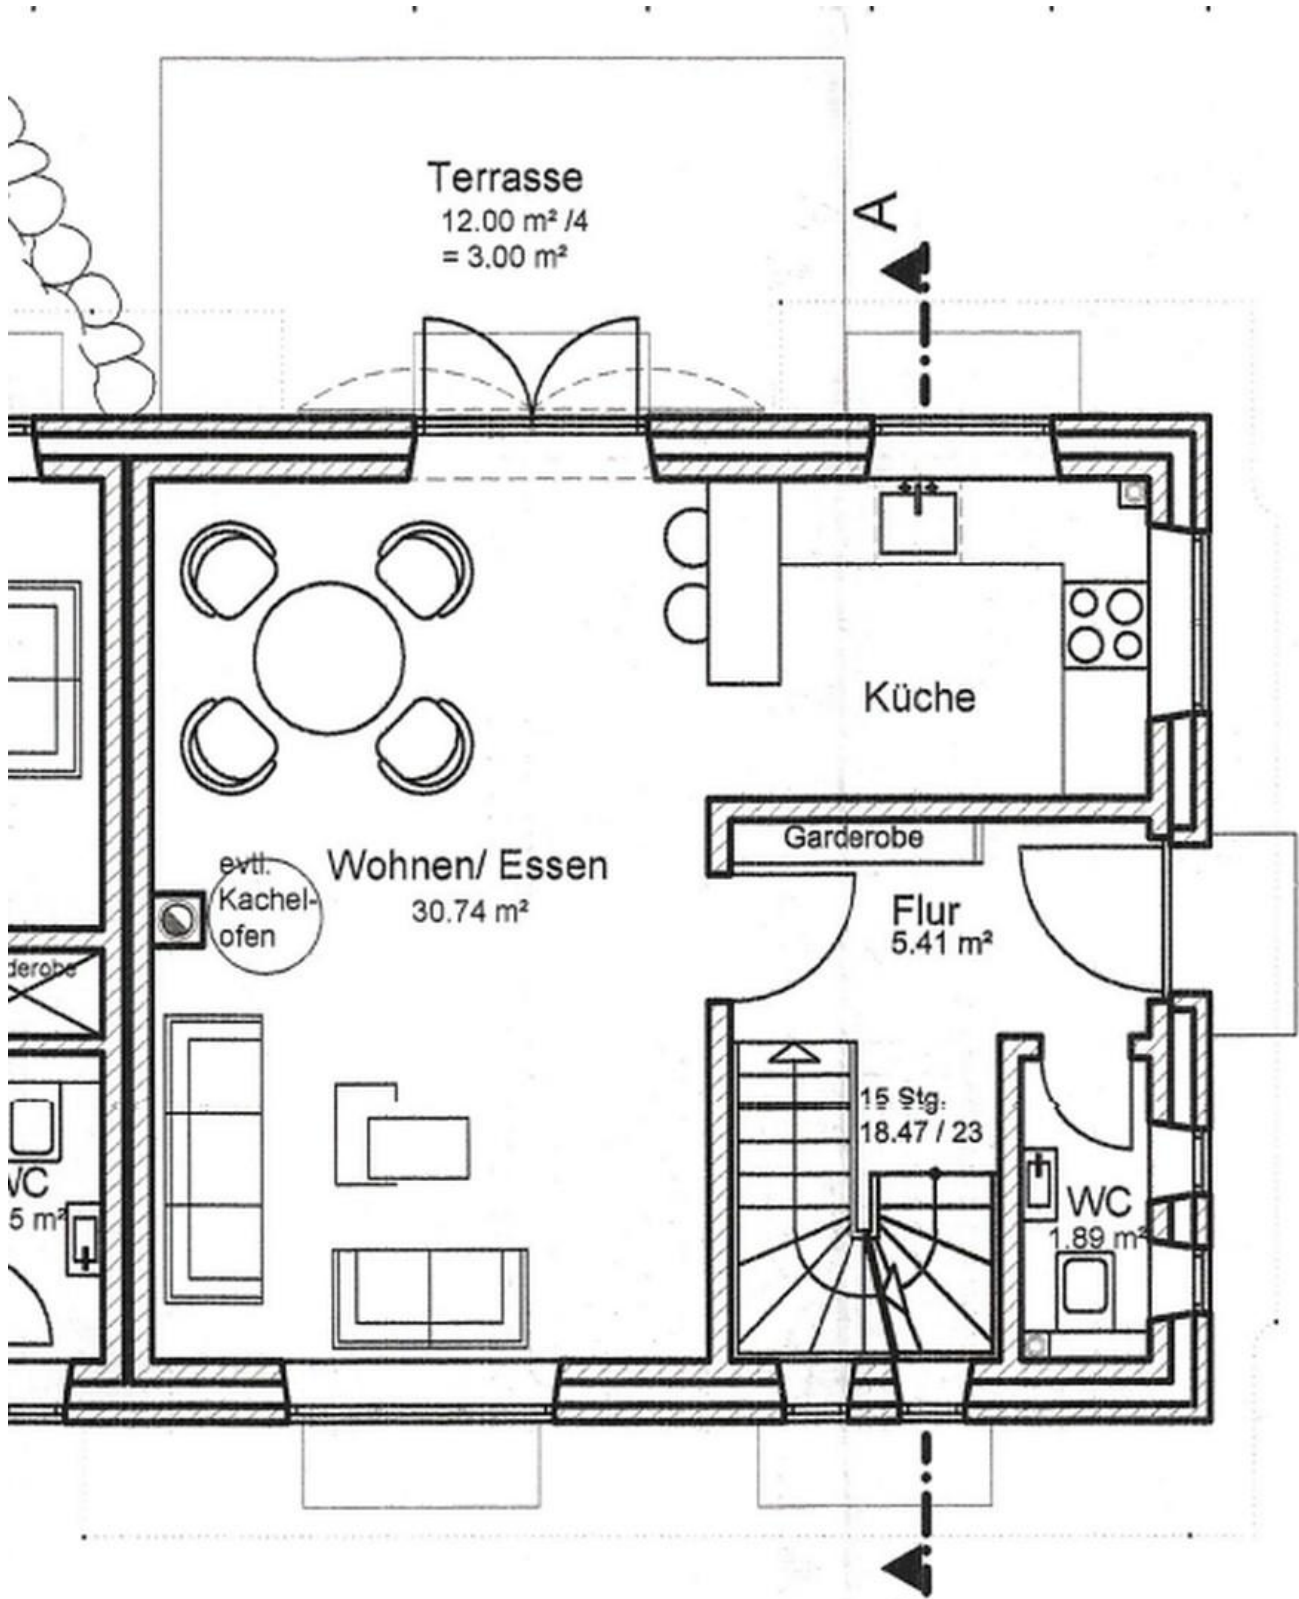

Exposé - Beschreibung

Objektbeschreibung

Doppelhaushälfte unter Reet

Im Erdgeschoss der Wohn-/Essbereich mit einem Kachelofen und einer offenen Küche.

Im Eingangsbereich finden Sie ein Gäste-WC und die Garderobe.

Im Dachgeschoss befinden sich zwei Schlafzimmer mit extra hohen Raumdecken (kein Spitzboden) sowie ein Badezimmer mit Badewanne und Dusche.

Das Untergeschoss bietet neben einer Sauna und einem Bad mit großer Dusche, einen weiteren Raum zur individuellen Nutzung sowie Technik- und Hauswirtschaftsraum mit Waschtrockner.

Badezimmer unten

Exposé - Galerie

Badezimmer unten

Badezimmer unten

Exposé - Galerie

Badezimmer unten

Sauna

Sauna

bei Nacht

bei Nacht

Exposé - Galerie

Außenbereich Terrasse

Garage

Exposé - Galerie

Luft-Wärmepumpe

Exposé - Grundrisse