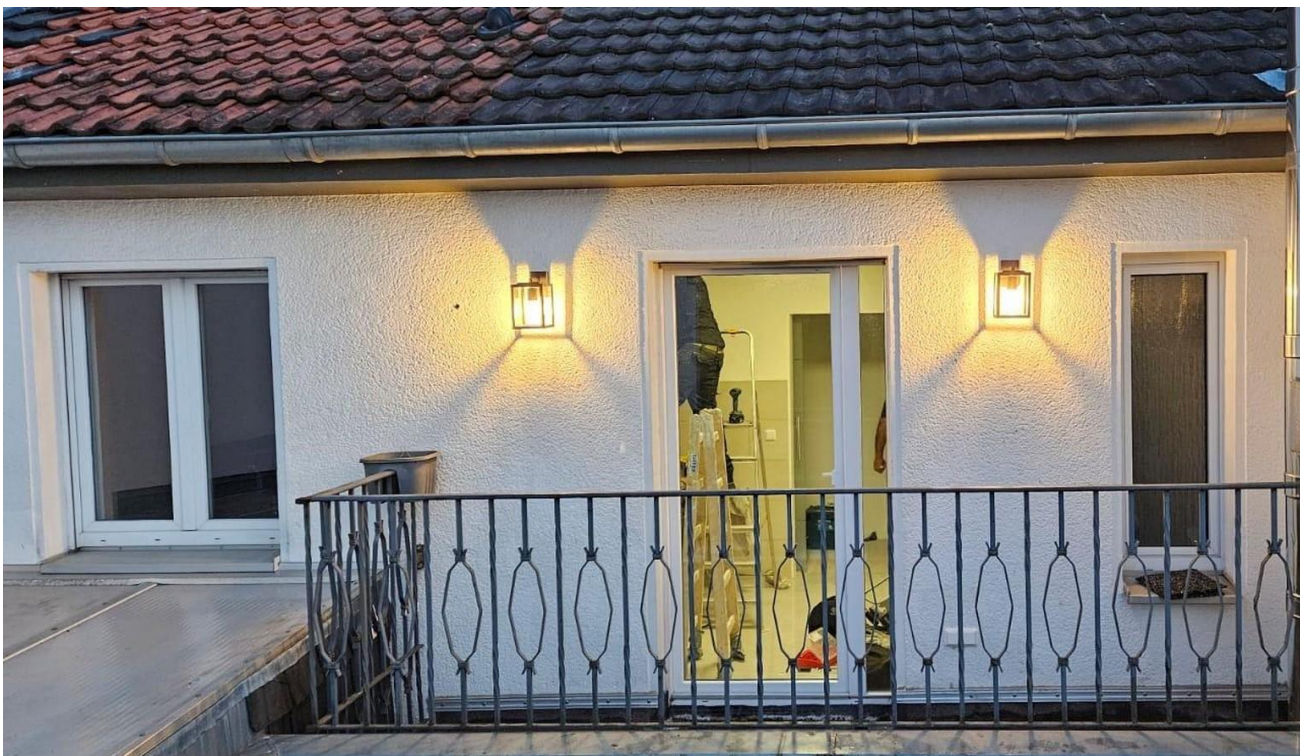

Exposé - Beschreibung

Objektbeschreibung

Damen /Studentinnen WG Wohngemeinschaft Nachmieterin gesucht

Die Wohnung ist 80

m2 Helle 3 Zimmer mit separatem Hauseingang in Frechen Königsdorf (Hauptstr) Haustiere sind nicht gestattet und Nichtraucher.

Diese wunderschöne Wohnung verfügt 3 Zimmer eine gemütliche Balkon und Bad. Die Wohnung wurde saniert. Den Balkon erreicht man von der Küche und zur Wohnung gehört noch ein Keller/Abstellraum.

Zwei von drei Zimmern sind bereits belegt. WLAN sind vorhanden.

Exposé - Galerie

Exposé - Galerie

Exposé - Galerie

Exposé - Galerie

Exposé - Galerie

Exposé - Galerie

Exposé - Galerie

Exposé - Galerie