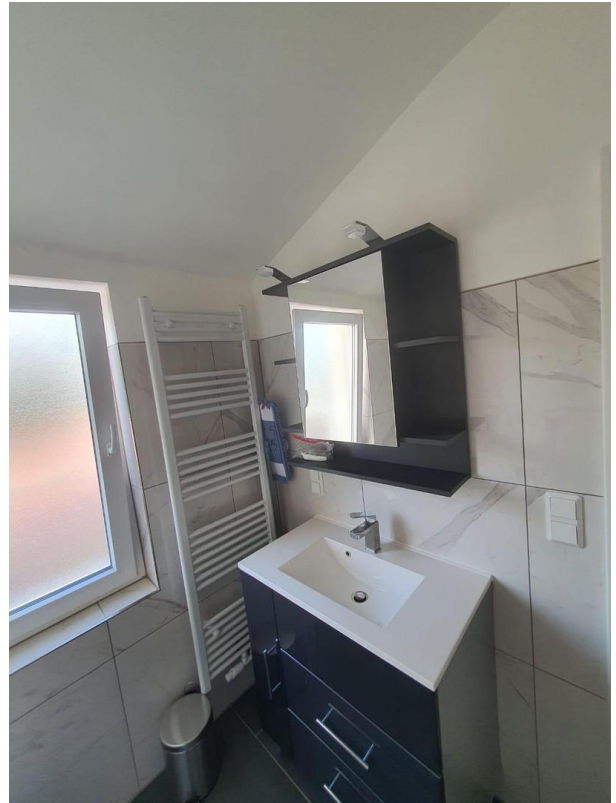

Exposé - Galerie