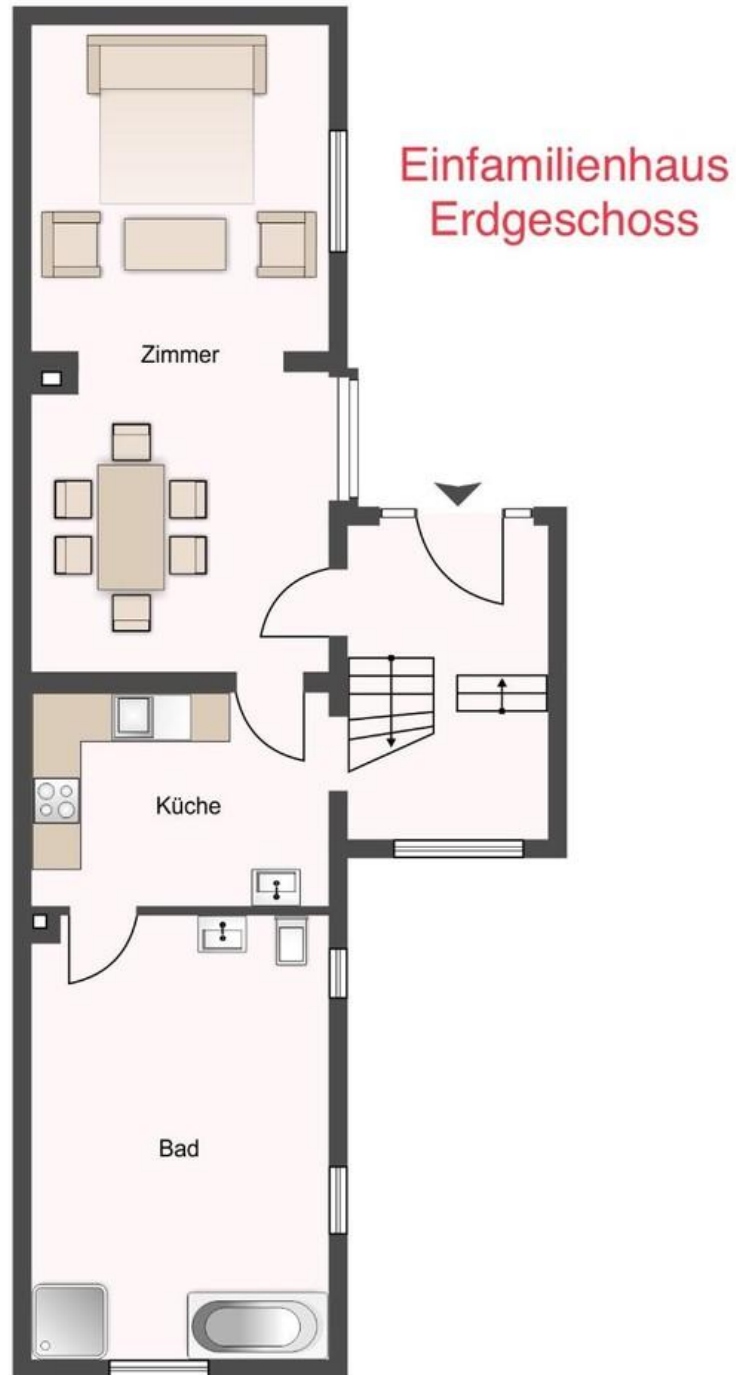

Exposé - Grundrisse